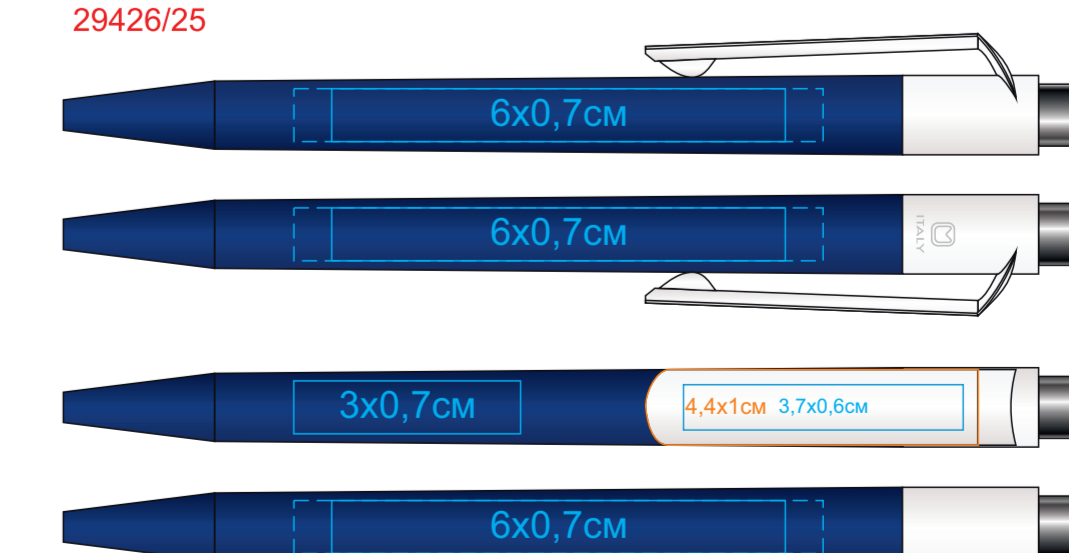

29426/ Ручка шариковая DOT soft touch покрытие.

Метод: тампопечать(если на корпусе,то 2 цвета,вкл. подложку),уф-печать

29426/25