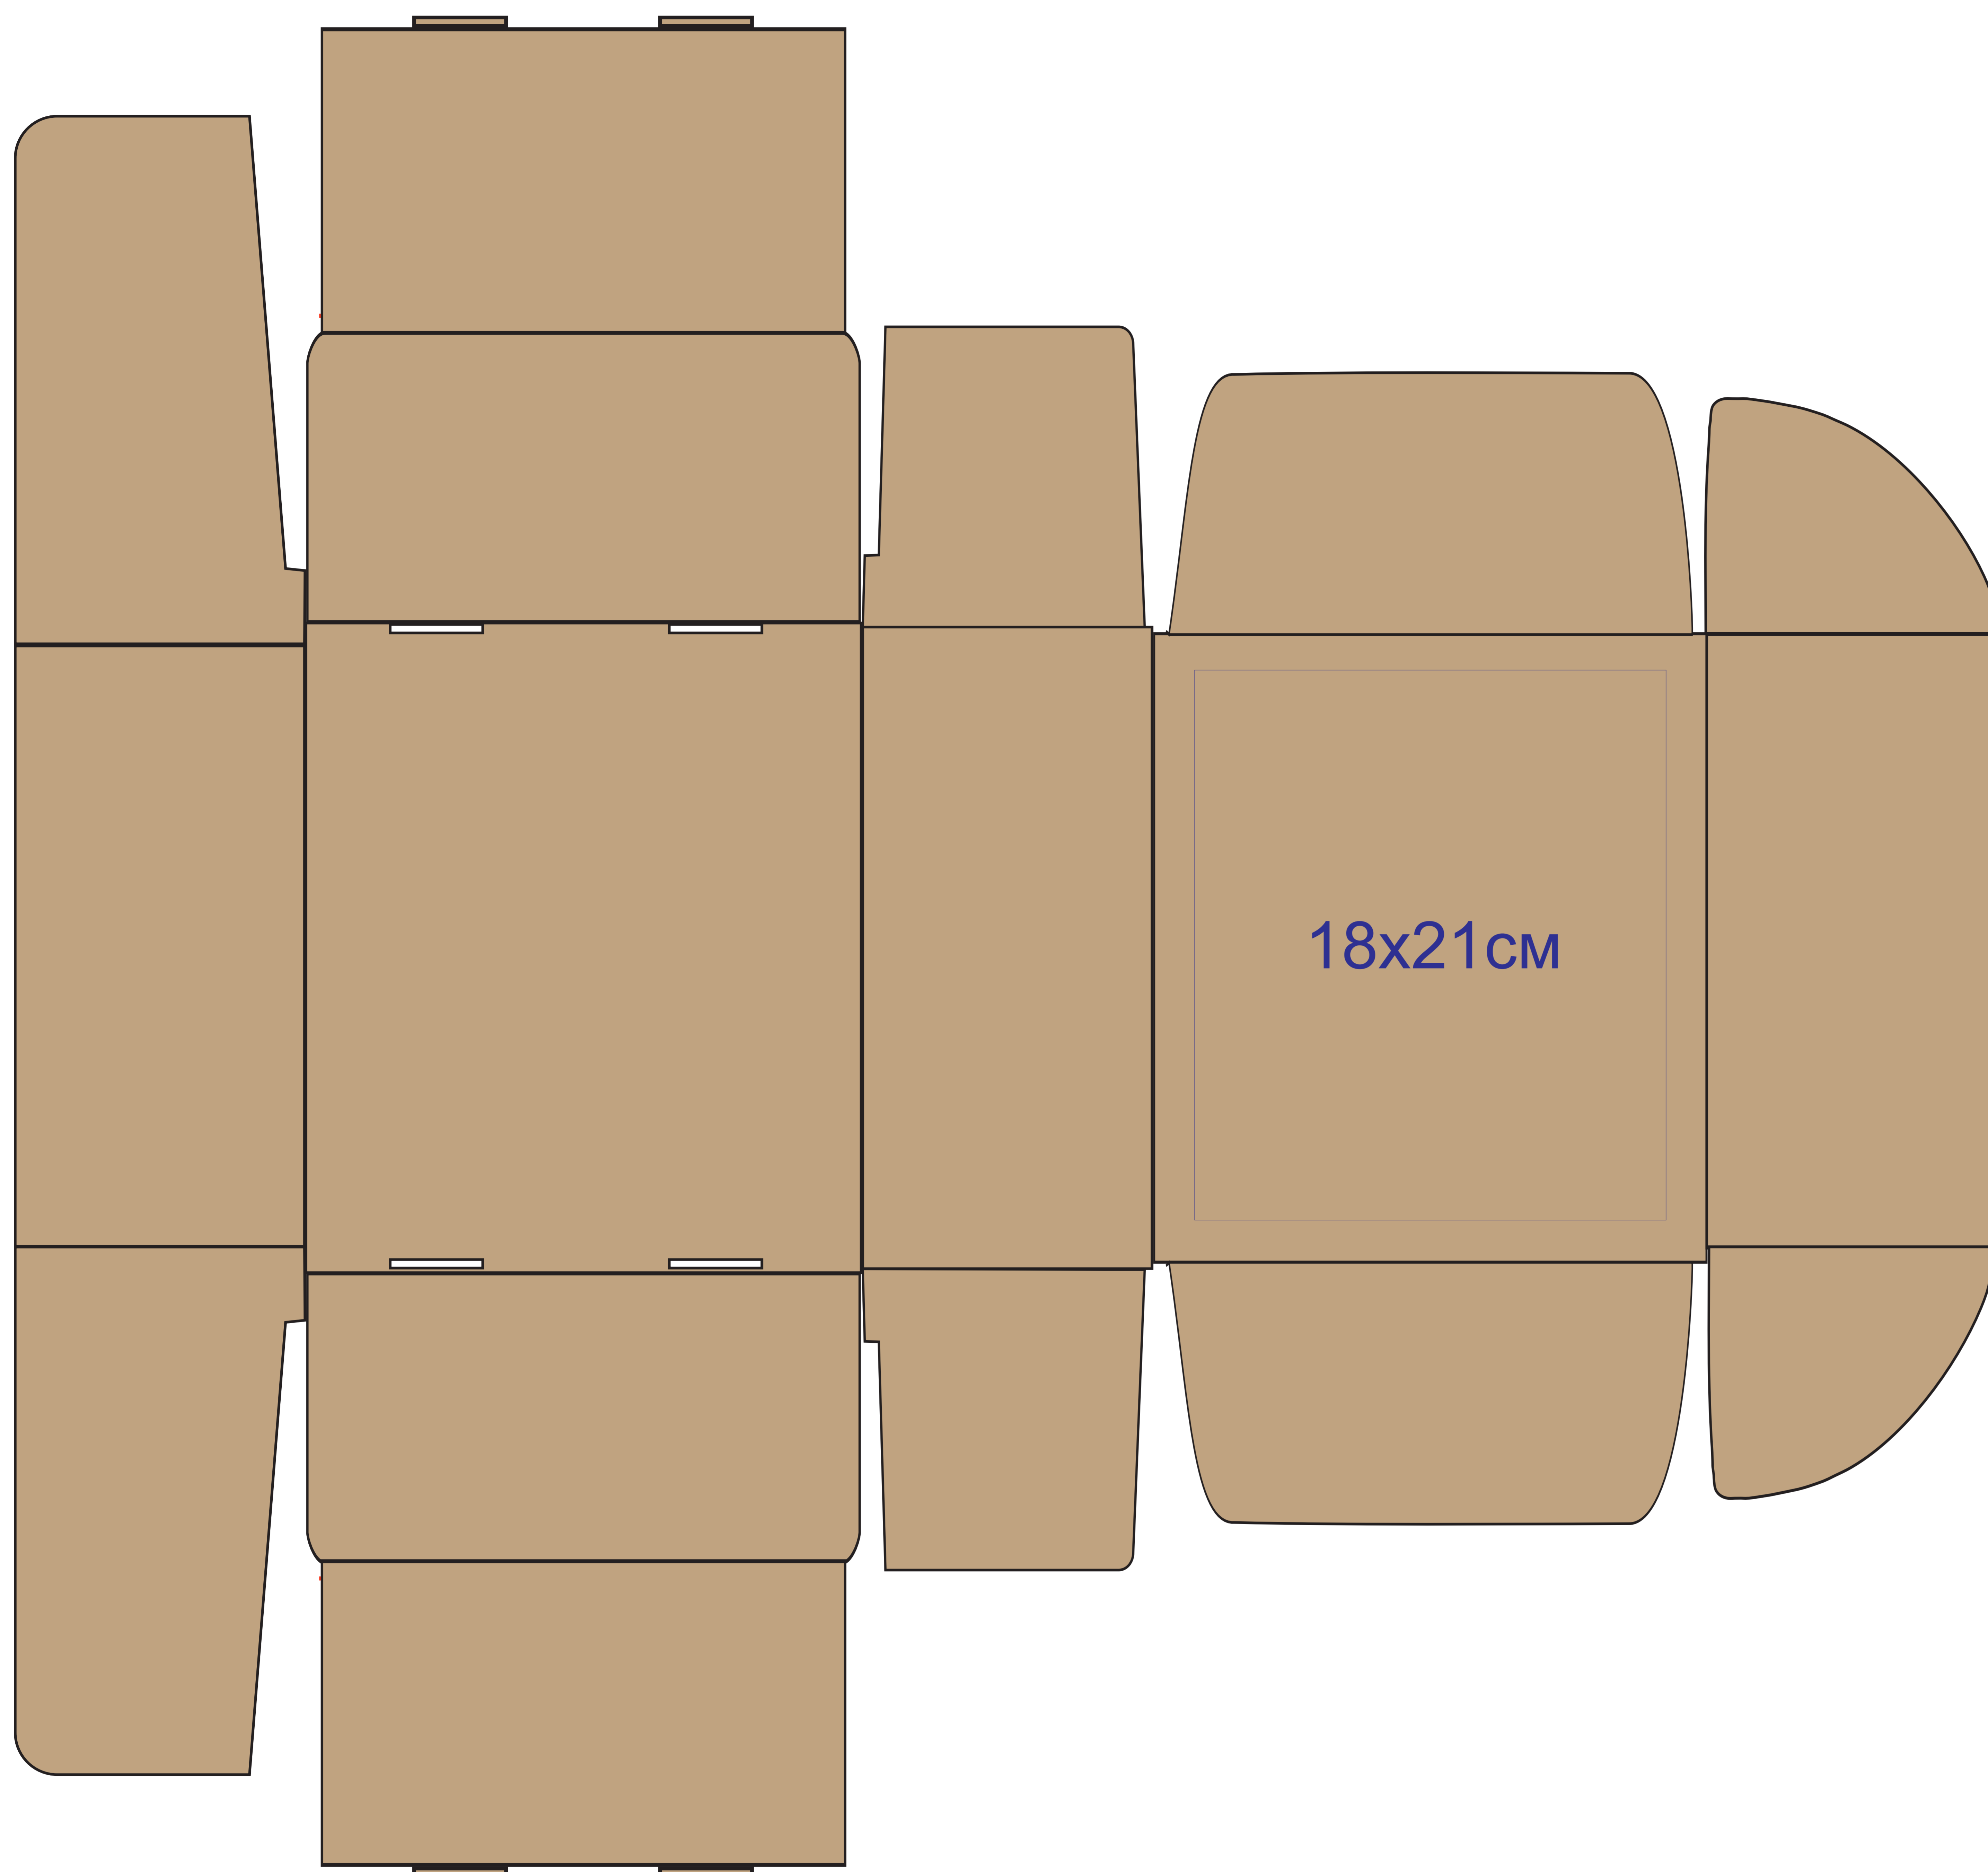

Набор подарочный FINELINE арт. 39404

Коробка подарочная Big BOX

арт. 21024

Метод нанесения: шелкотрафарет плоск в 1 кроющий цвет (золото, серебро, черный)

В развернутом виде