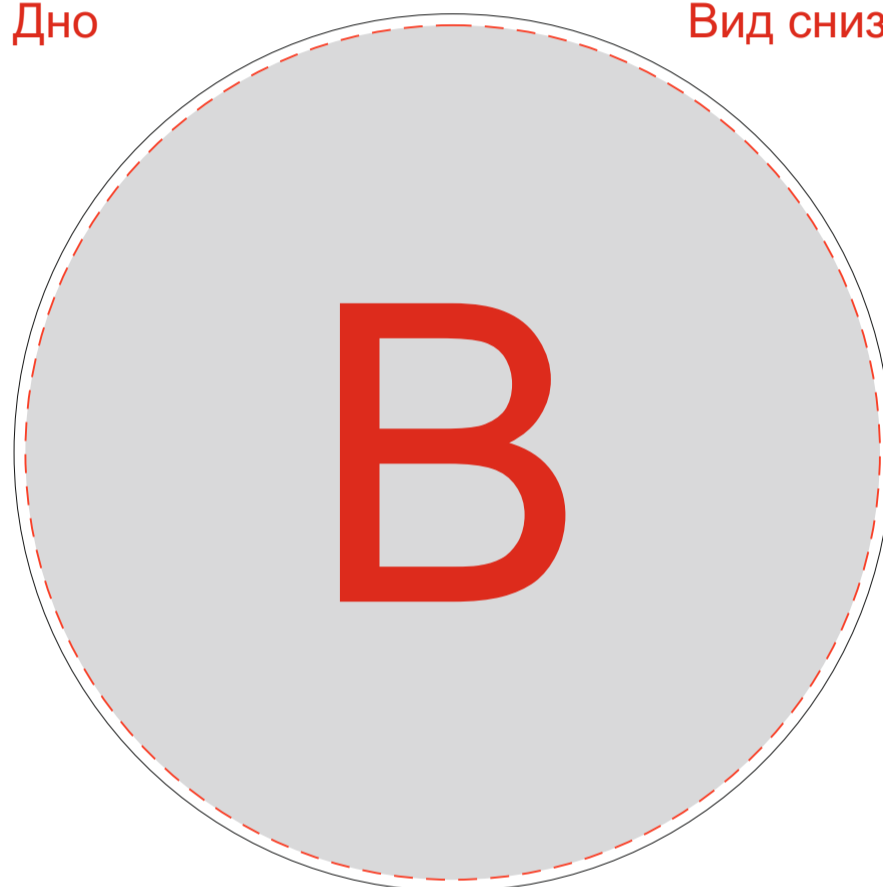

На самом изделии нанесение невозможно

Крышка

Вид сверху

Дно

Вид снизу

А	Вид нанесения	Макс площадь (Ш*В)
	Цифровая печать	113x113мм
	Смола	90x90мм
В	Вид нанесения	Макс площадь (Ш*В)
	Цифровая печать	113x113мм
	Смола	90x90мм