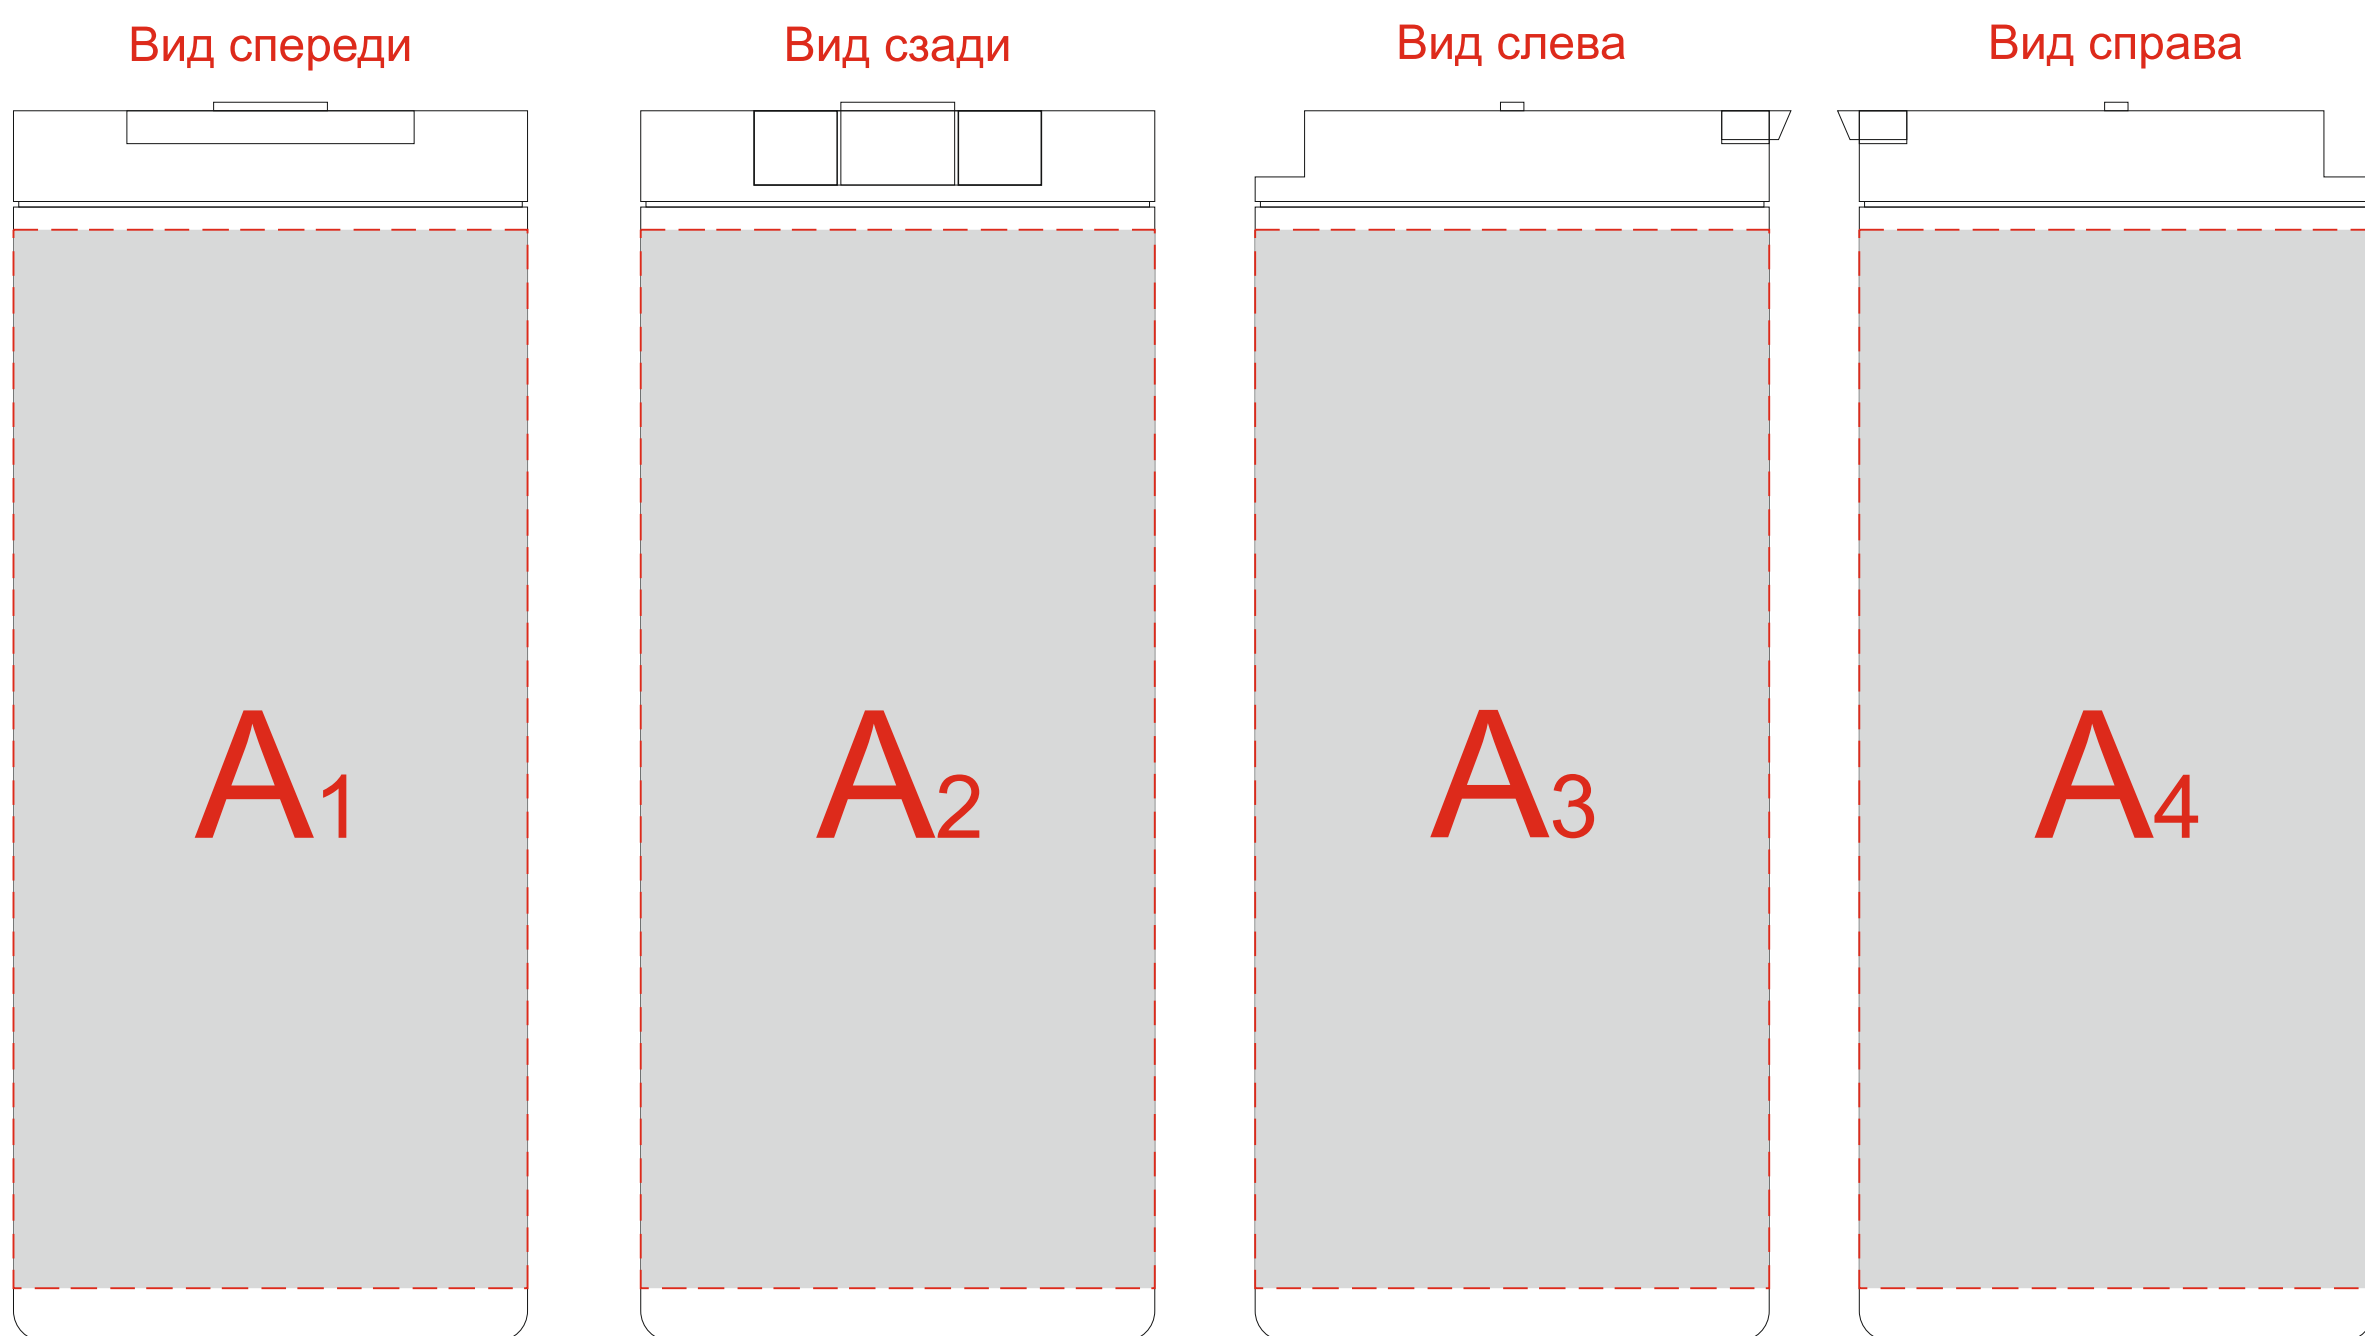

Арт. 100638

A	Вид нанесения	Макс площадь (Ш*В)
	Гравировка	25x130мм
	Круговая Гравировка	213,5x99мм