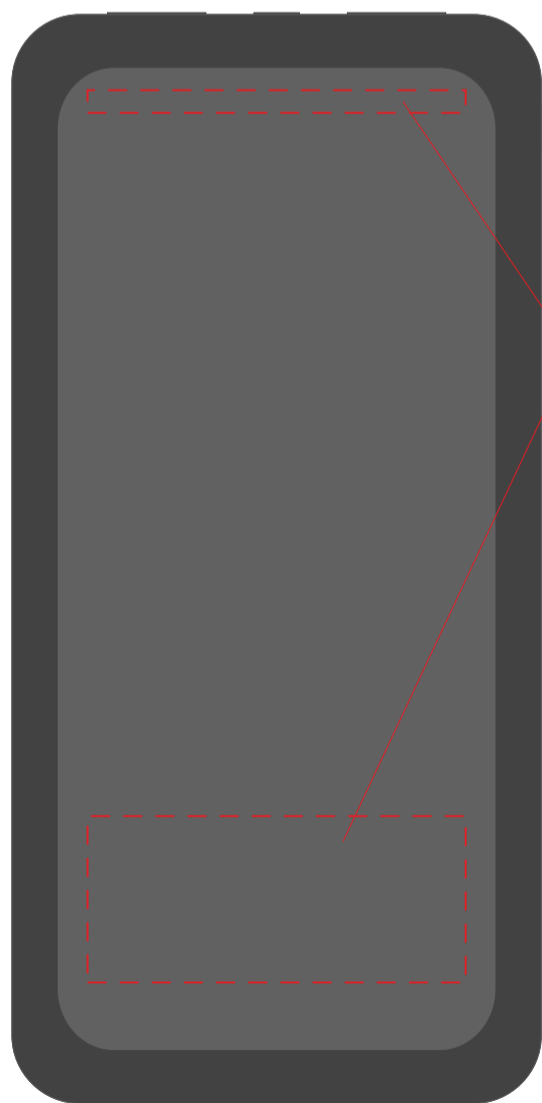

<b>A</b>	Вид нанесения	Макс площадь (Ш*В)
	Уф-печать	55x115мм

<b>B</b>	Вид нанесения	Макс площадь (Ш*В)
	Уф-печать	55x85мм

Лицо

Оборот

Надписи производителя