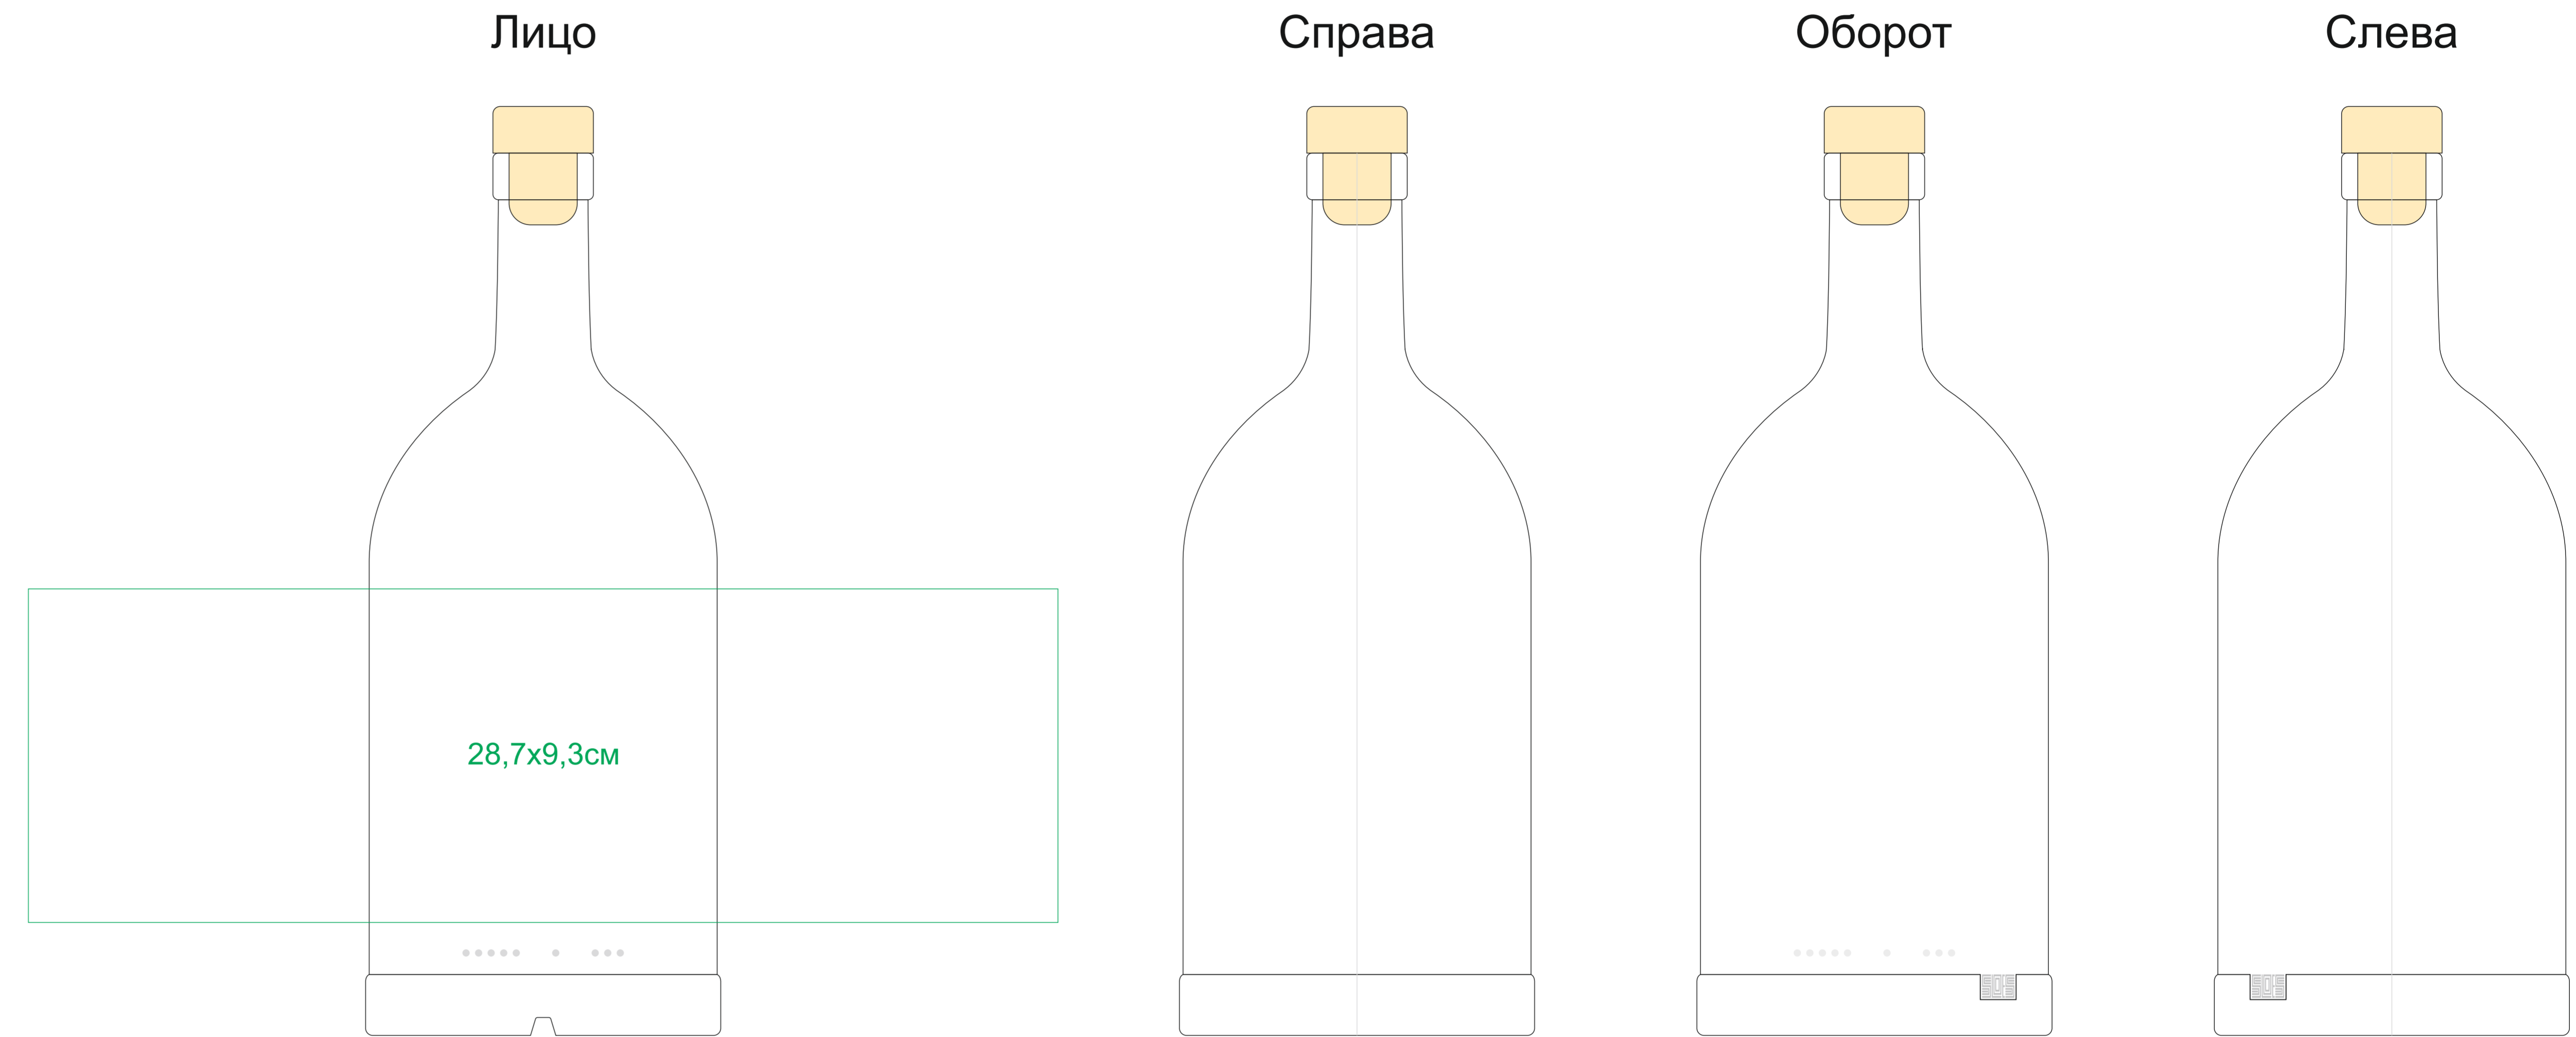

# Набор Классика. Блю Кюрасао

## арт. 39475/Блю Кюрасао

Коробка подарочная 30x25x15  
арт. 34930/1  
Методы нанесения: **шелкография**

Бутылка 1 л  
арт. 34928  
Методы нанесения: **деколь (печать с подложкой)**

Украшение новогоднее SNOWFLAKE  
Артикул: 56000/47  
Метод: **термотрансфер**