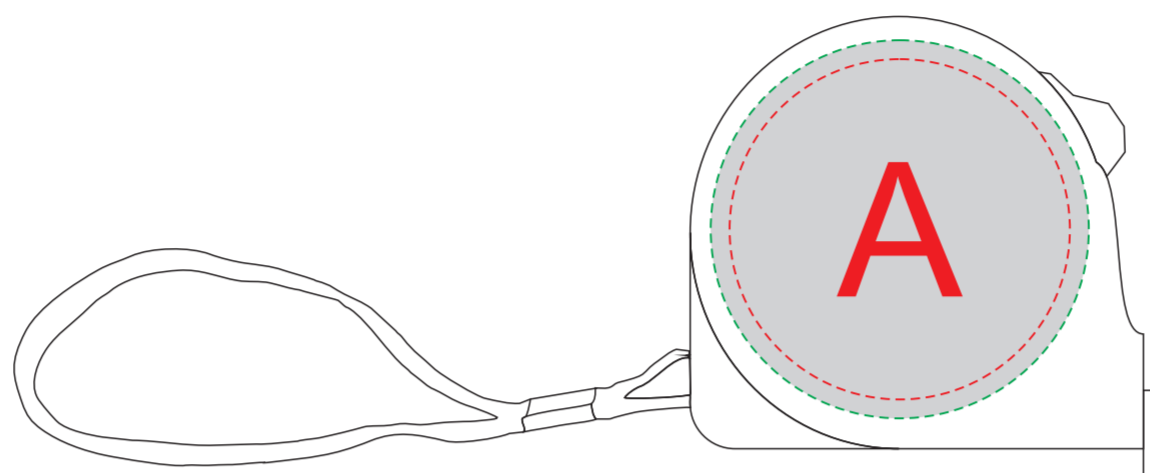

нанесение возможно только с одной стороны

А	Вид нанесения	Макс площадь (Ш*В)
	Тампопечать	45x45мм
	УФ печать	50x50мм