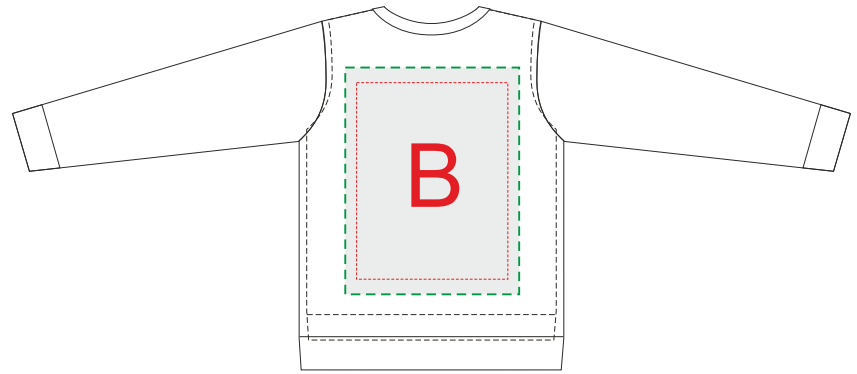

размеры 4, 6

вид спереди

вид сзади

А	Вид нанесения	Макс площадь (Ш*В)
	Трафаретная печать	200x240мм
	Текстильный принтер	230x300мм
	Термотрансфер	200x240мм
	Вышивка	200x230мм

В	Вид нанесения	Макс площадь (Ш*В)
	Трафаретная печать	200x260мм
	Текстильный принтер	230x300мм
	Термотрансфер	200x260мм
	Вышивка	200x230мм

размеры 8, 10, 12, 14

вид спереди

вид сзади

А	Вид нанесения	Макс площадь (Ш*В)
	Трафаретная печать	220x280мм
	Текстильный принтер	250x350мм
	Термотрансфер	220x280мм
	Вышивка	220x230мм

В	Вид нанесения	Макс площадь (Ш*В)
	Трафаретная печать	220x300мм
	Текстильный принтер	250x350мм
	Термотрансфер	220x300мм
	Вышивка	220x230мм

размер 8