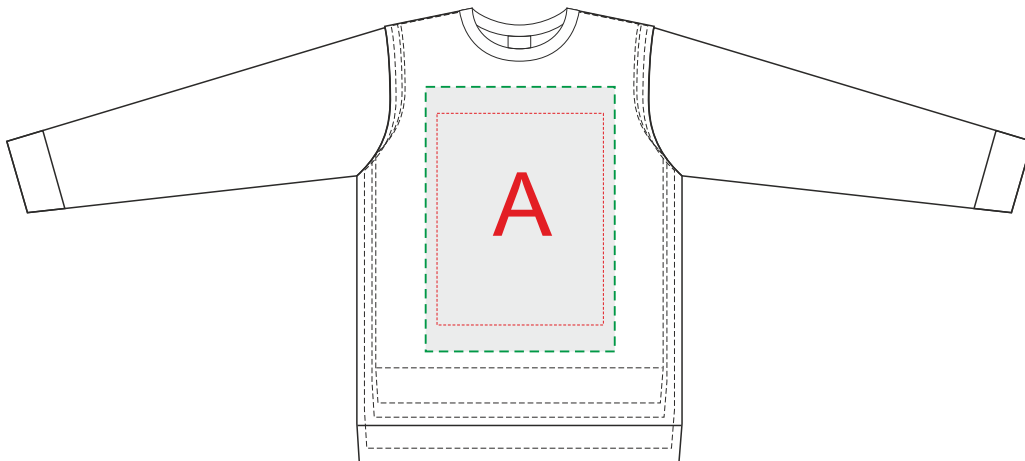

размеры 4, 6

вид спереди

вид сзади

А	Вид нанесения	Макс площадь (Ш*В)
	Трафаретная печать	200x240мм
	Текстильный принтер	230x300мм
	Термотрансфер	200x240мм
	Вышивка	200x230мм

В	Вид нанесения	Макс площадь (Ш*В)
	Трафаретная печать	200x260мм
	Текстильный принтер	230x300мм
	Термотрансфер	200x260мм
	Вышивка	200x230мм

размеры 8, 10, 12, 14

вид спереди

вид сзади

А	Вид нанесения	Макс площадь (Ш*В)
	Трафаретная печать	220x280мм
	Текстильный принтер	250x350мм
	Термотрансфер	220x280мм
	Вышивка	220x230мм

В	Вид нанесения	Макс площадь (Ш*В)
	Трафаретная печать	220x300мм
	Текстильный принтер	250x350мм
	Термотрансфер	220x300мм
	Вышивка	220x230мм

размер 8