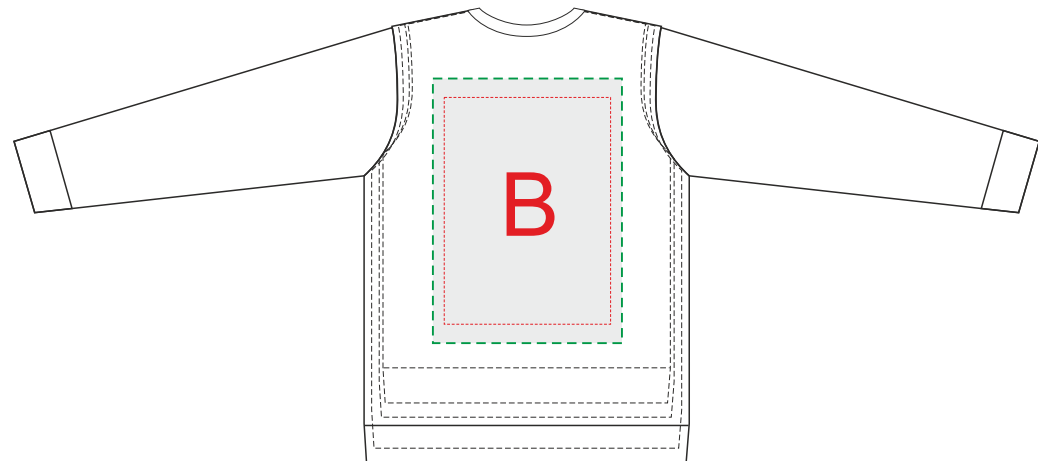

размеры 4, 6

вид спереди

вид сзади

А	Вид нанесения	Макс площадь (Ш*В)
	Трафаретная печать	200x240мм
	Текстильный принтер	230x300мм
	Термотрансфер	200x240мм
	Вышивка	200x230мм

В	Вид нанесения	Макс площадь (Ш*В)
	Трафаретная печать	200x260мм
	Текстильный принтер	230x300мм
	Термотрансфер	200x260мм
	Вышивка	200x230мм

размеры 8, 10, 12, 14

вид спереди

вид сзади

А	Вид нанесения	Макс площадь (Ш*В)
	Трафаретная печать	220x280мм
	Текстильный принтер	250x350мм
	Термотрансфер	220x280мм
	Вышивка	220x230мм

В	Вид нанесения	Макс площадь (Ш*В)
	Трафаретная печать	220x300мм
	Текстильный принтер	250x350мм
	Термотрансфер	220x300мм
	Вышивка	220x230мм

размер 8