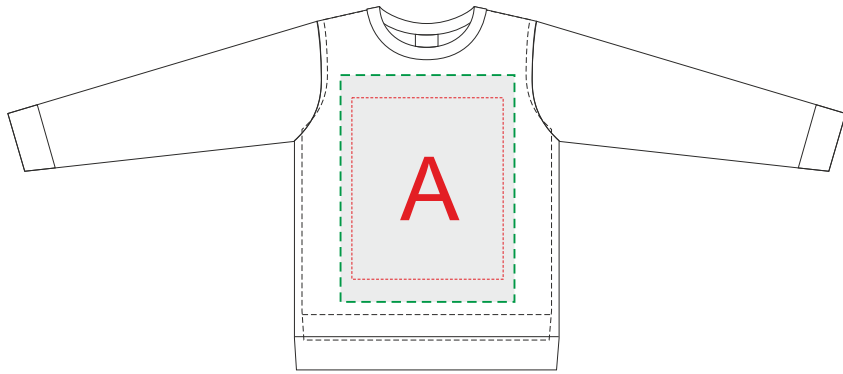

размеры 4, 6

вид спереди

вид сзади

А	Вид нанесения	Макс площадь (Ш*В)
	Трафаретная печать	200x240мм
	Текстильный принтер	230x300мм
	Термотрансфер	200x240мм
	Вышивка	200x230мм

В	Вид нанесения	Макс площадь (Ш*В)
	Трафаретная печать	200x260мм
	Текстильный принтер	230x300мм
	Термотрансфер	200x260мм
	Вышивка	200x230мм

размеры 8, 10, 12, 14

вид спереди

вид сзади

А	Вид нанесения	Макс площадь (Ш*В)
	Трафаретная печать	220x280мм
	Текстильный принтер	250x350мм
	Термотрансфер	220x280мм
	Вышивка	220x230мм

В	Вид нанесения	Макс площадь (Ш*В)
	Трафаретная печать	220x300мм
	Текстильный принтер	250x350мм
	Термотрансфер	220x300мм
	Вышивка	220x230мм

размер 8