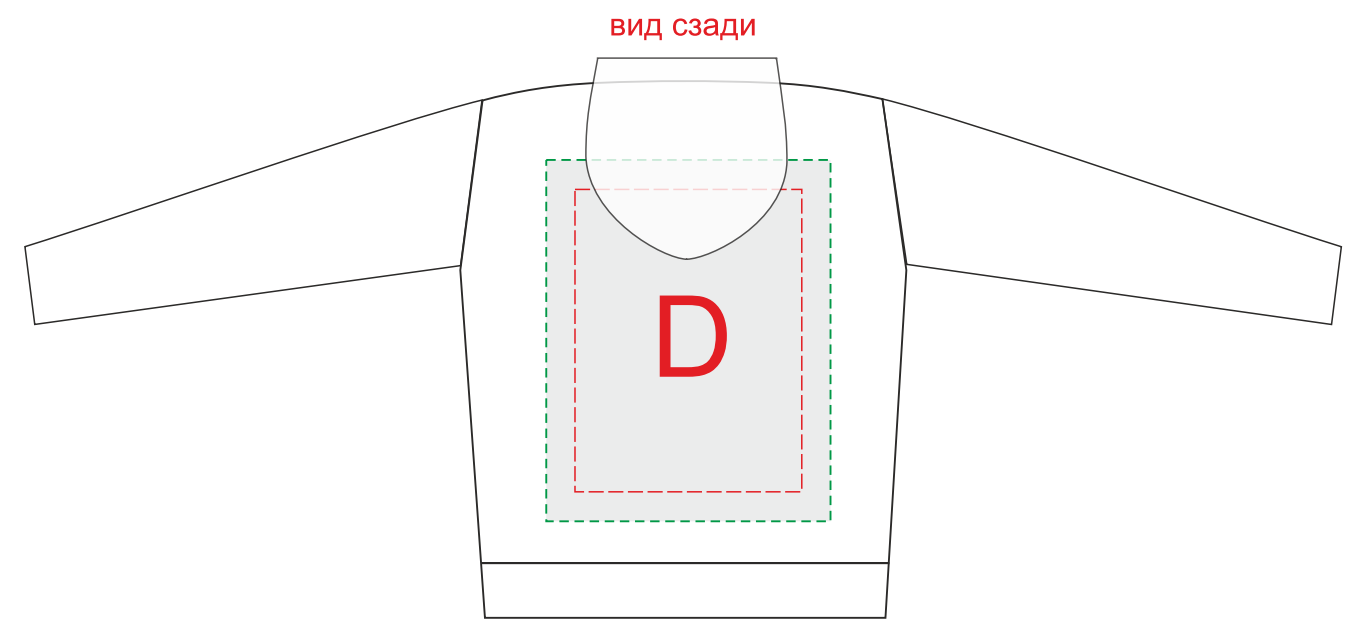

Есть капюшон!

размер L Внимание: на размерах менее размера L края изображения максимального поля могут уходить в подмышки. Просим учитывать это при расположении макета!

A	Вид нанесения	Макс площадь (Ш*В)
	Трафаретная печать	250x200мм
	Термотрансфер	300x250мм
	Текстильный принтер	376x478мм
B	Вид нанесения	Макс площадь (Ш*В)
	Термотрансфер	150x150мм

C	Вид нанесения	Макс площадь (Ш*В)
	Термотрансфер	120x120мм
D	Вид нанесения	Макс площадь (Ш*В)
	Трафаретная печать	280x320мм
	Термотрансфер	300x300мм
	Текстильный принтер	376x478мм
	Вышивка	250x230мм