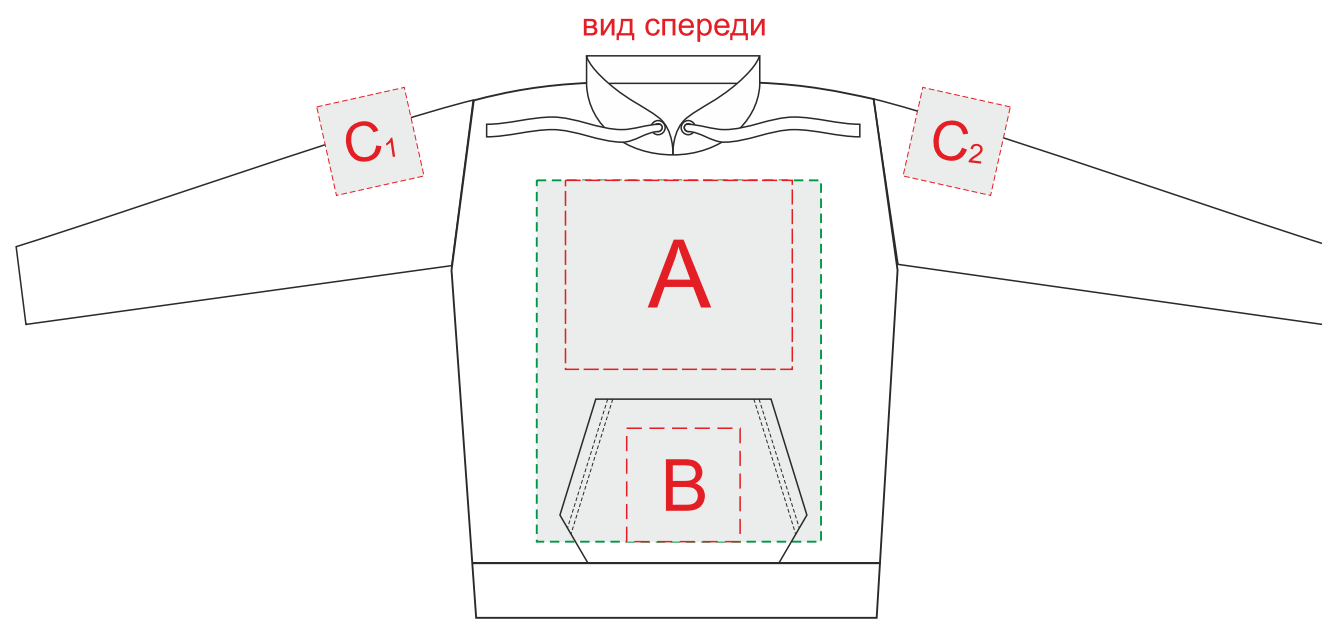

Есть капюшон!

размер L Внимание: на размерах менее размера L края изображения максимального поля могут уходить в подмышки. Просим учитывать это при расположении макета!

A	Вид нанесения	Макс площадь (Ш*В)
	Трафаретная печать	250x200мм
	Термотрансфер	300x250мм
	Текстильный принтер	376x478мм
B	Вид нанесения	Макс площадь (Ш*В)
	Термотрансфер	150x150мм

C	Вид нанесения	Макс площадь (Ш*В)
	Термотрансфер	120x120мм
D	Вид нанесения	Макс площадь (Ш*В)
	Трафаретная печать	280x320мм
	Термотрансфер	300x300мм
	Текстильный принтер	376x478мм
	Вышивка	250x230мм