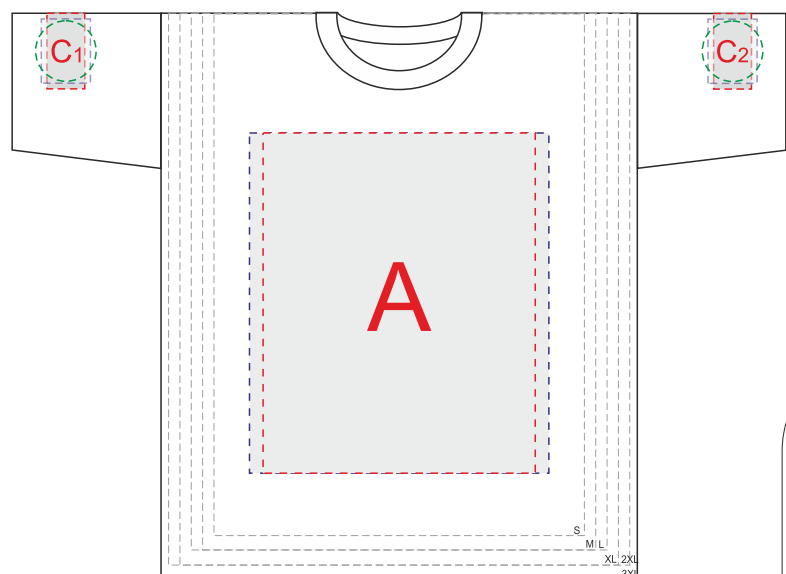

Лицо

Оборот

Рукав

Правый бок

Левый бок

Внимание: на размерах менее размера L края изображения максимального поля могут уходить в подмышки. Просим учитывать это при расположении макета!

А	Вид нанесения	Макс площадь (Ш*В)
	Трафаретная печать	360x420мм
	Текстильный принтер	396x450мм
	Вышивка	250x230мм

В	Вид нанесения	Макс площадь (Ш*В)
	Трафаретная печать	360x420мм
	Текстильный принтер	396x498мм
	Вышивка	250x230мм

С	Вид нанесения	Макс площадь (Ш*В)
	Трафаретная печать	50x100мм
	Термотрансфер	50x100мм
	Текстильный принтер	85x65мм
	Вышивка	80x80мм

Д	Вид нанесения	Макс площадь (Ш*В)
	Текстильный принтер	396x395мм