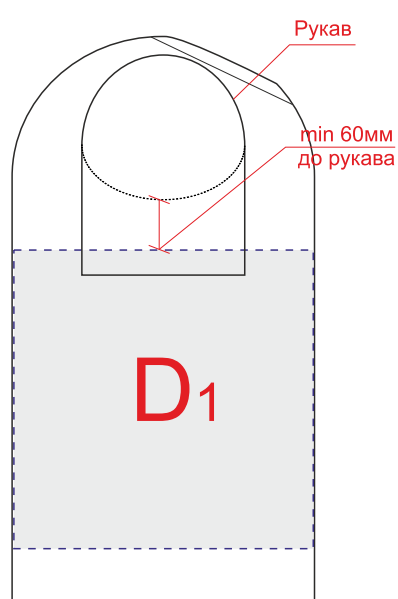

Лицо

Оборот

Рукав

Правый бок

Левый бок

Внимание: на размерах менее размера L края изображения максимального поля могут уходить в подмышки. Просим учитывать это при расположении макета!

А	Вид нанесения	Макс площадь (Ш*В)
	Трафаретная печать	360x420мм
	Текстильный принтер	396x450мм
	Вышивка	250x230мм

В	Вид нанесения	Макс площадь (Ш*В)
	Трафаретная печать	360x420мм
	Текстильный принтер	396x498мм
	Вышивка	250x230мм

С	Вид нанесения	Макс площадь (Ш*В)
	Трафаретная печать	50x100мм
	Термотрансфер	50x100мм
	Текстильный принтер	85x65мм
	Вышивка	80x80мм

Д	Вид нанесения	Макс площадь (Ш*В)
	Текстильный принтер	396x395мм