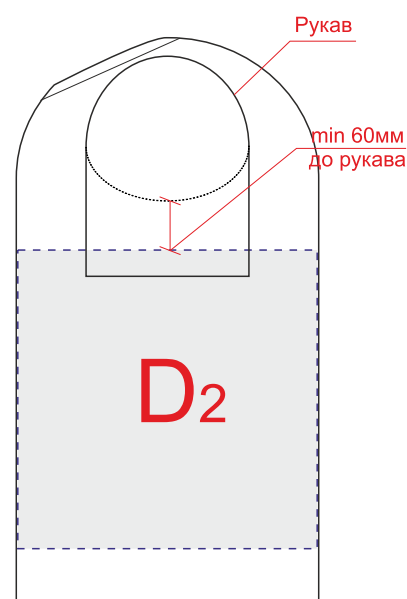

Лицо

Оборот

Рукав

Правый бок

Левый бок

Внимание: на размерах менее размера L края изображения максимального поля могут уходить в подмышки. Просим учитывать это при расположении макета!

А	Вид нанесения	Макс площадь (Ш*В)
	Трафаретная печать	360x420мм
	Текстильный принтер	396x450мм
	Вышивка	250x230мм

В	Вид нанесения	Макс площадь (Ш*В)
	Трафаретная печать	360x420мм
	Текстильный принтер	396x498мм
	Вышивка	250x230мм

С	Вид нанесения	Макс площадь (Ш*В)
	Трафаретная печать	50x100мм
	Термотрансфер	50x100мм
	Текстильный принтер	85x65мм
	Вышивка	80x80мм

Д	Вид нанесения	Макс площадь (Ш*В)
	Текстильный принтер	396x395мм