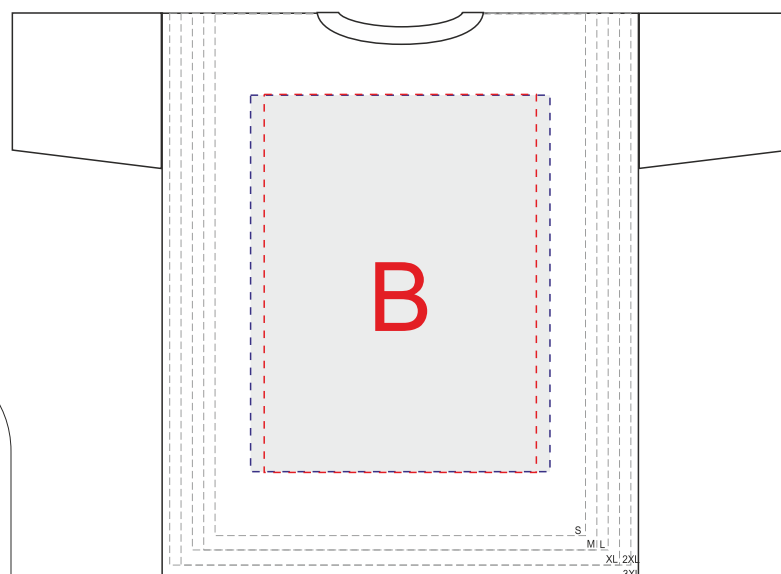

Лицо

Оборот

Рукав

Правый бок

Левый бок

Внимание: на размерах менее размера L края изображения максимального поля могут уходить в подмышки. Просим учитывать это при расположении макета!

А	Вид нанесения	Макс площадь (Ш*В)
	Трафаретная печать	360x420мм
	Текстильный принтер	396x450мм
	Вышивка	250x230мм

В	Вид нанесения	Макс площадь (Ш*В)
	Трафаретная печать	360x420мм
	Текстильный принтер	396x498мм
	Вышивка	250x230мм

С	Вид нанесения	Макс площадь (Ш*В)
	Трафаретная печать	50x100мм
	Термотрансфер	50x100мм
	Текстильный принтер	85x65мм
	Вышивка	80x80мм

Д	Вид нанесения	Макс площадь (Ш*В)
	Текстильный принтер	396x395мм