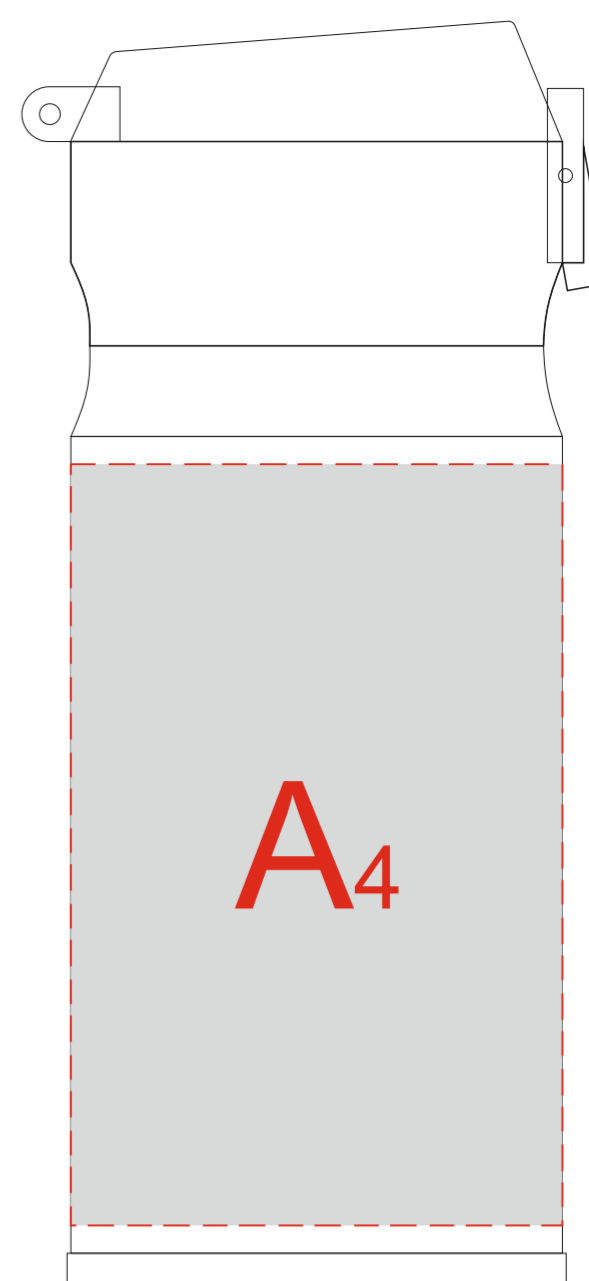

Вид спереди

Вид сзади

Вид справа

Вид слева

A	Вид нанесения	Макс площадь (Ш*В)
	Гравировка	25x75мм
	Круговая Гравировка	204x75мм