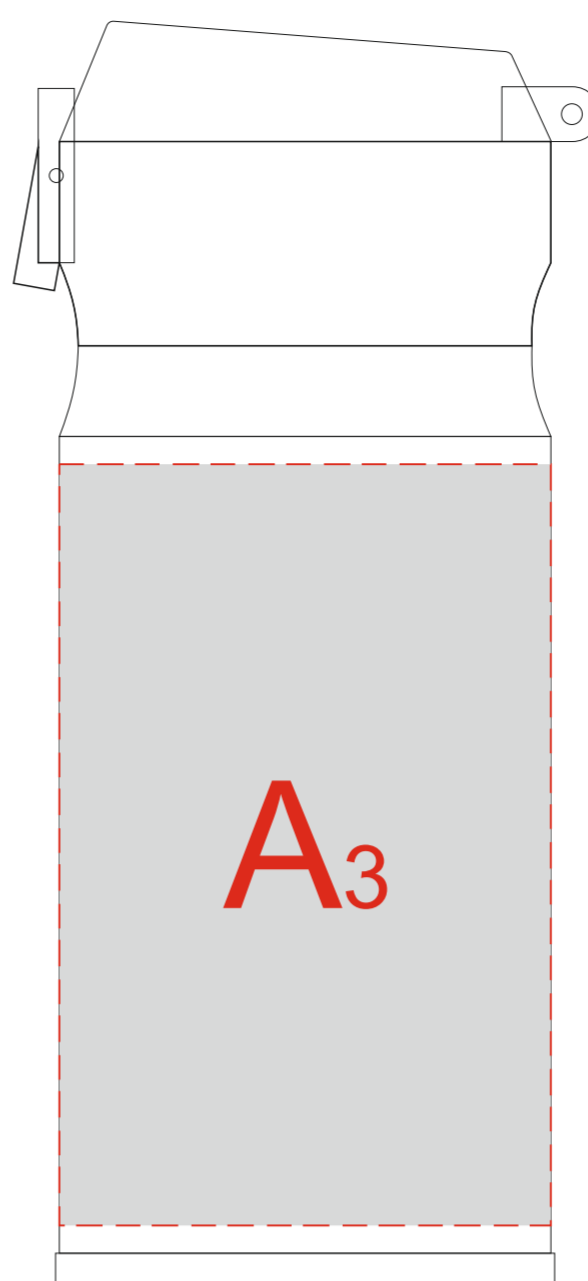

Вид спереди

Вид сзади

Вид справа

Вид слева

A	Вид нанесения	Макс площадь (Ш*В)
	Гравировка	25x75мм
	Круговая Гравировка	204x75мм