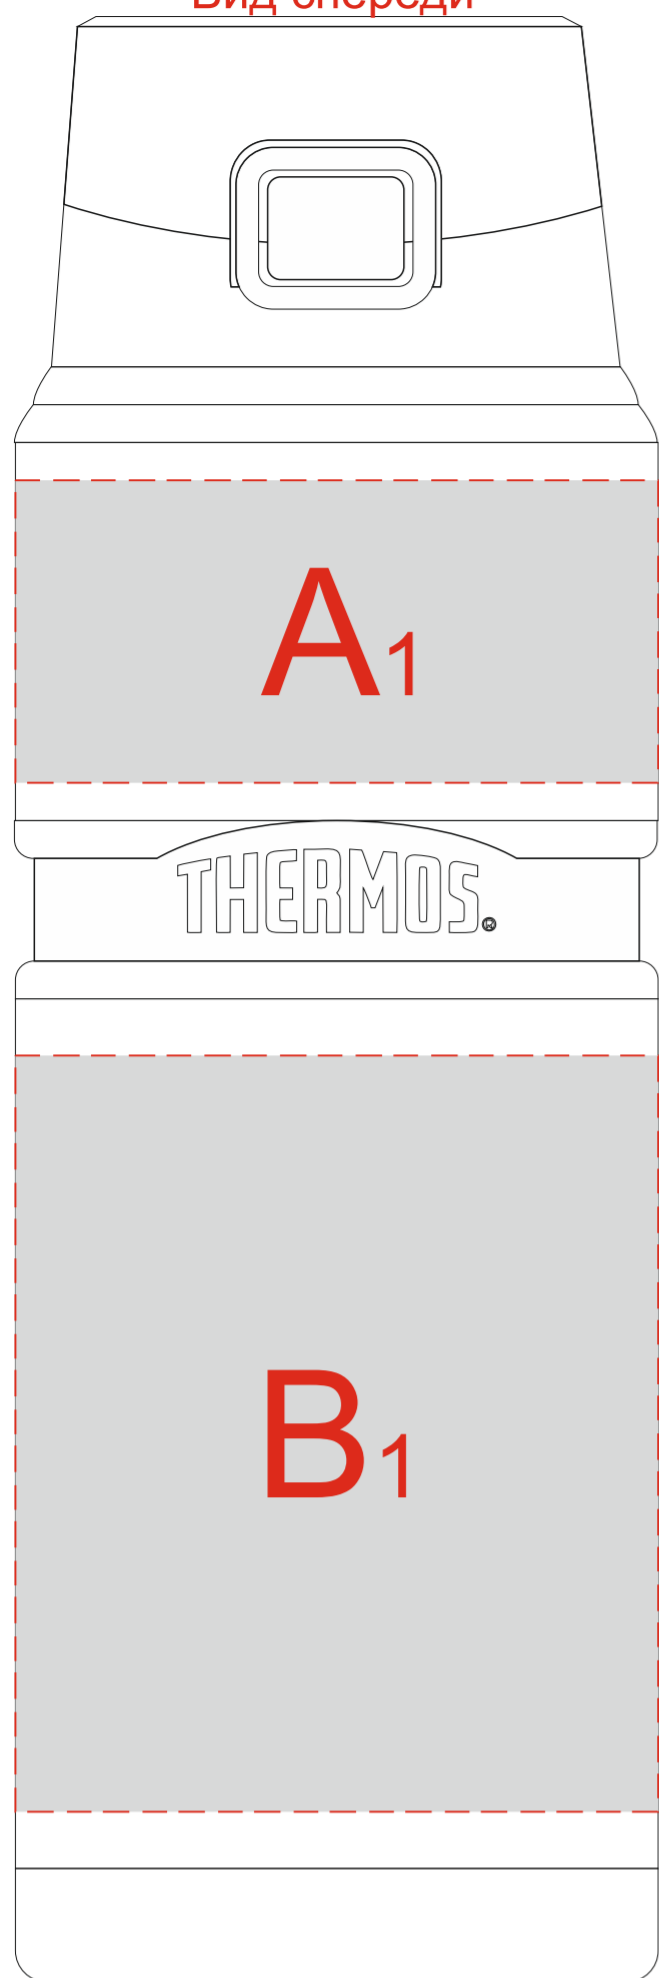

Арт. 1918116

Вид спереди

Вид сзади

Круговая гравировка
Образец

Круговая гравировка
Образец

A	Вид нанесения	Макс площадь (Ш*В)
	Гравировка	28x40мм
	Круговая Гравировка	267x40мм
	Цифровая печать	267x40мм

B	Вид нанесения	Макс площадь (Ш*В)
	Гравировка	28x100мм
	Круговая Гравировка	267x100мм
	Цифровая печать	267x100мм