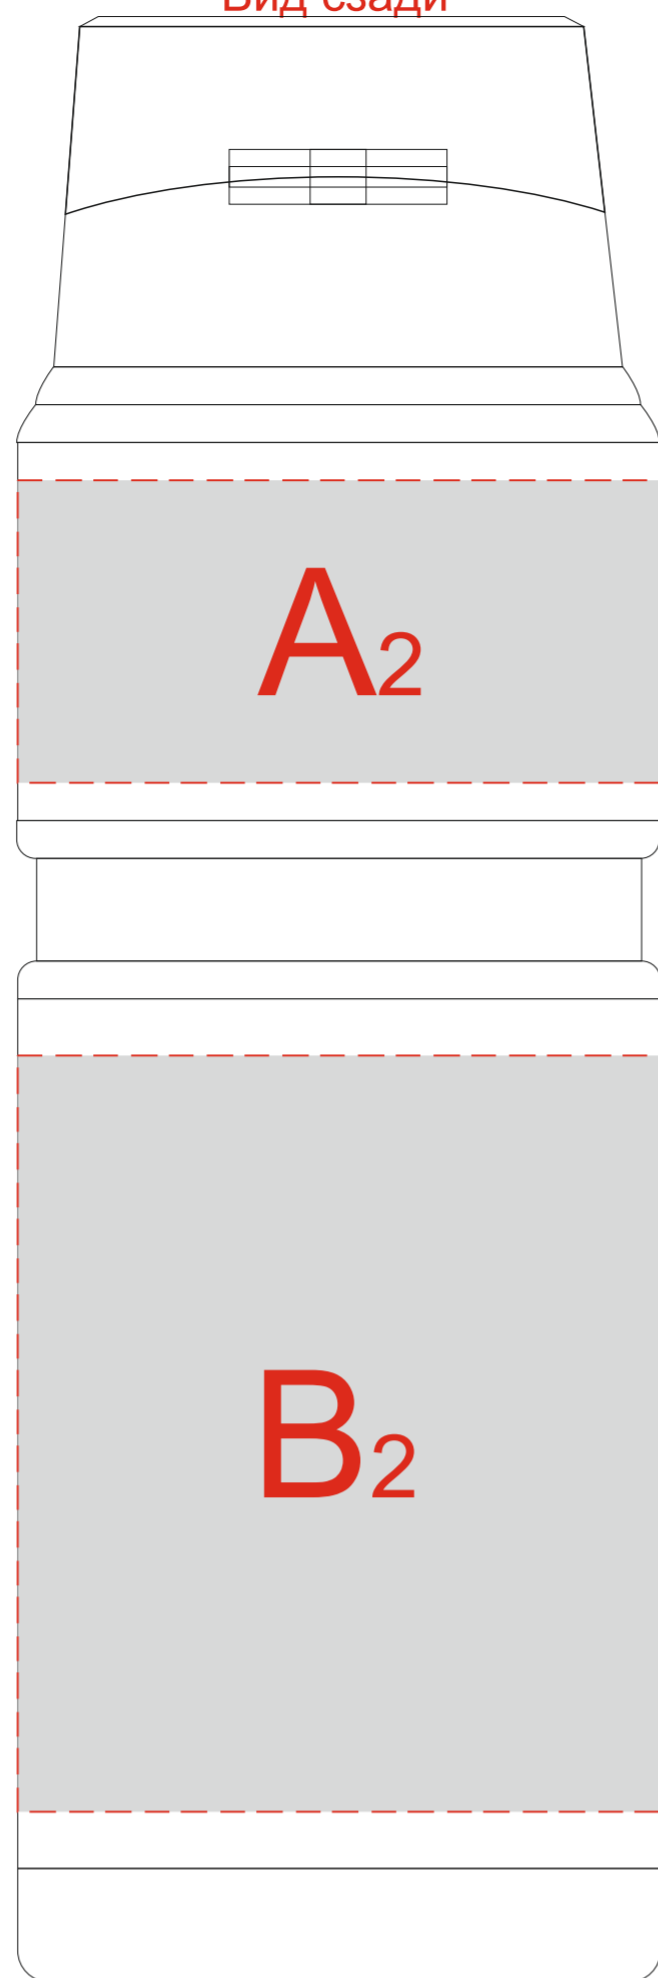

Арт. 1918116

Вид спереди

Вид сзади

Круговая гравировка
Образец

Круговая гравировка
Образец

A	Вид нанесения	Макс площадь (Ш*В)
	Гравировка	28x40мм
	Круговая Гравировка	267x40мм
	Цифровая печать	267x40мм

B	Вид нанесения	Макс площадь (Ш*В)
	Гравировка	28x100мм
	Круговая Гравировка	267x100мм
	Цифровая печать	267x100мм