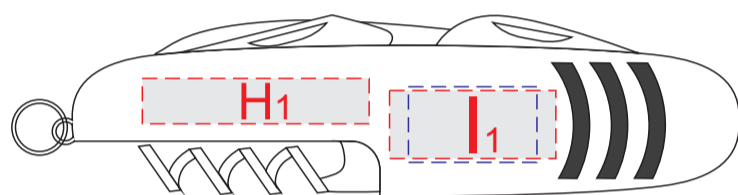

образец для цифровой печати

нанесение возможно с любой из сторон окружности

A	Вид нанесения	Макс площадь (Ш*В)
	Термотрансфер	90x30мм

B	Вид нанесения	Макс площадь (Ш*В)
	Термотрансфер	90x40мм

C	Вид нанесения	Макс площадь (Ш*В)
	Гравировка	20x3мм

D	Вид нанесения	Макс площадь (Ш*В)
	Гравировка	9x16мм

E	Вид нанесения	Макс площадь (Ш*В)
	Гравировка	25x11мм

F	Вид нанесения	Макс площадь (Ш*В)
	Тампопечать	25x25мм
	Смола	35x35мм
	Цифровая печать	35x35мм