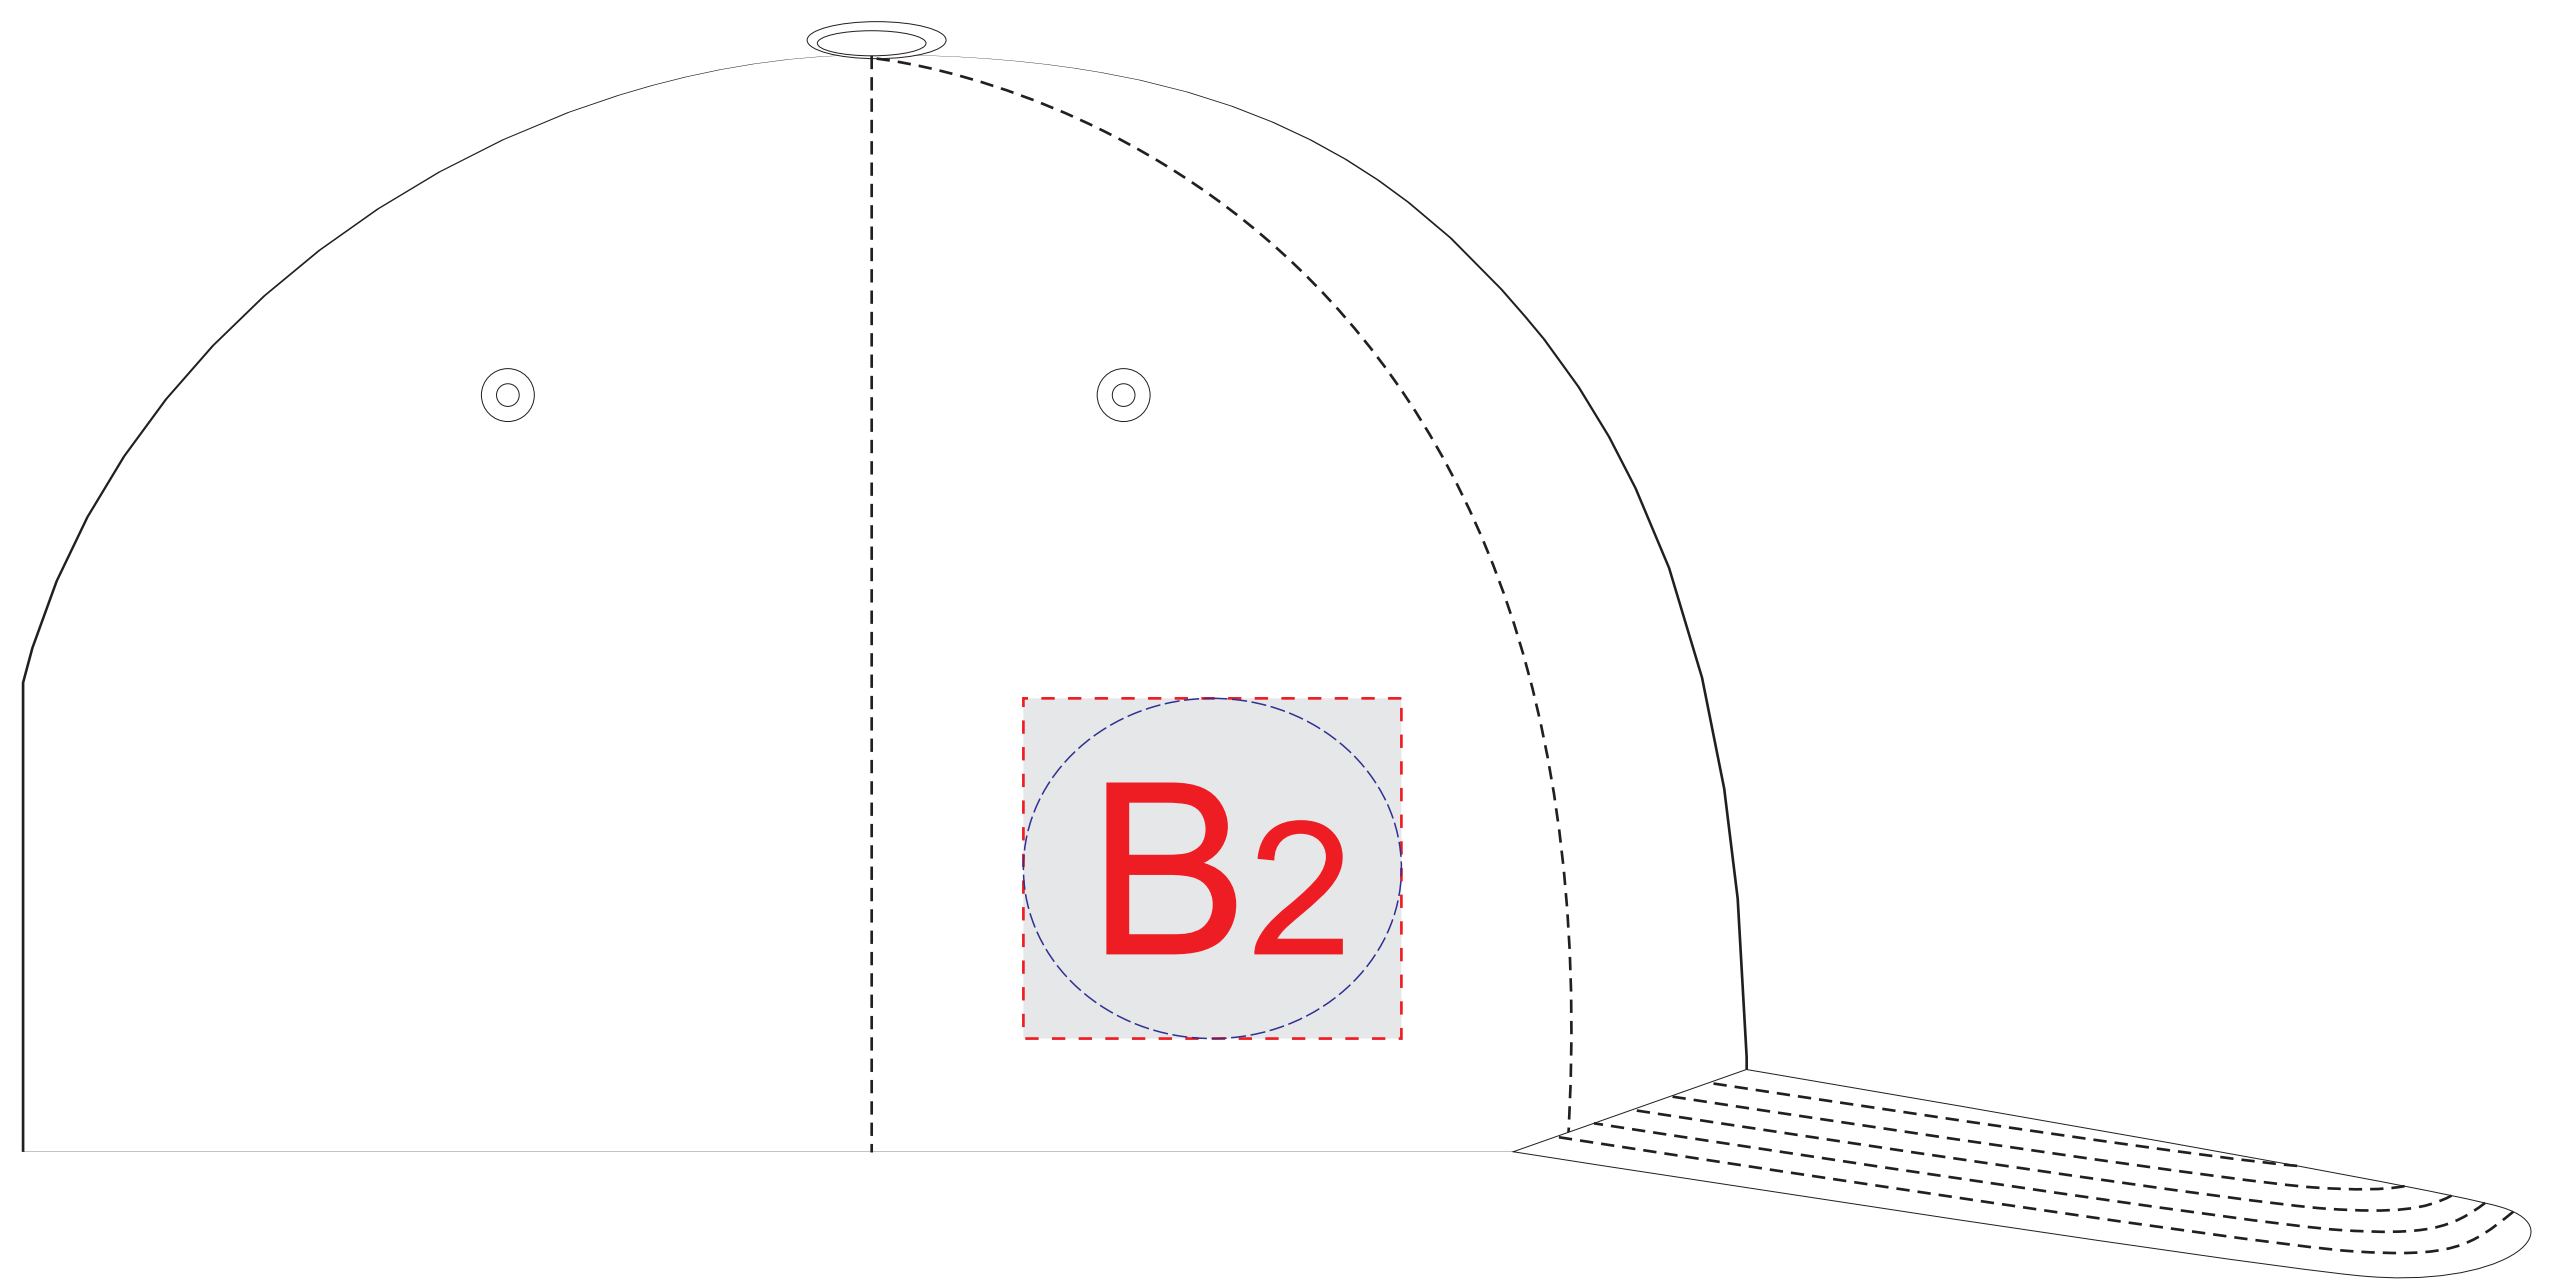

Арт. 133930

левый бок

правый бок

A	Вид нанесения	Макс площадь (Ш*В)
	Термотрансфер	50x45мм
	Вышивка	50x45мм

B	Вид нанесения	Макс площадь (Ш*В)
	Термотрансфер	50x45мм
	Вышивка	50x45мм