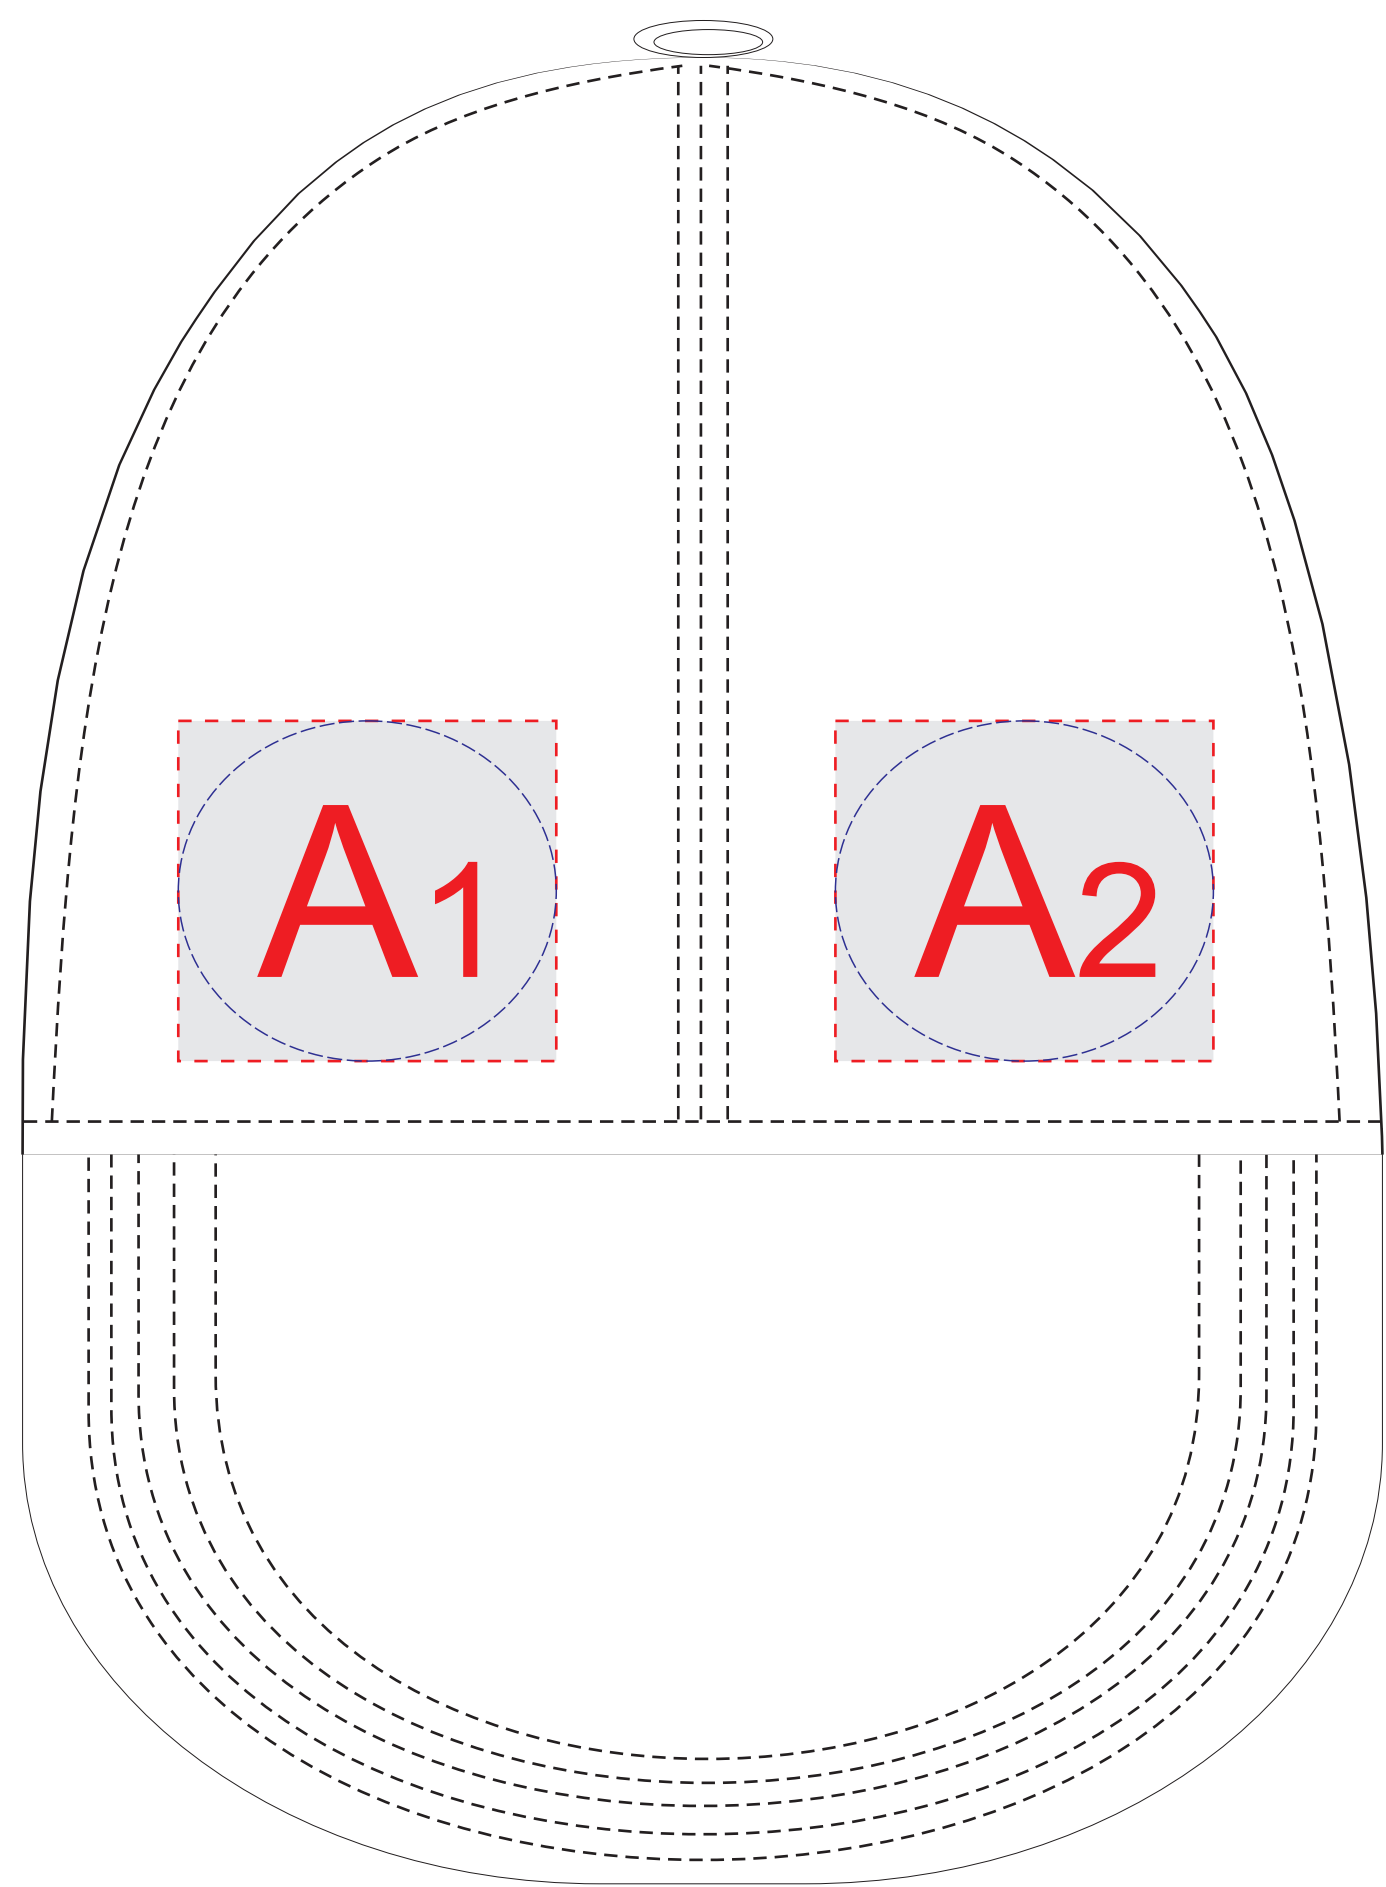

Арт. 133930

левый бок

правый бок

A	Вид нанесения	Макс площадь (Ш*В)
	Термотрансфер	50x45мм
	Вышивка	50x45мм

B	Вид нанесения	Макс площадь (Ш*В)
	Термотрансфер	50x45мм
	Вышивка	50x45мм