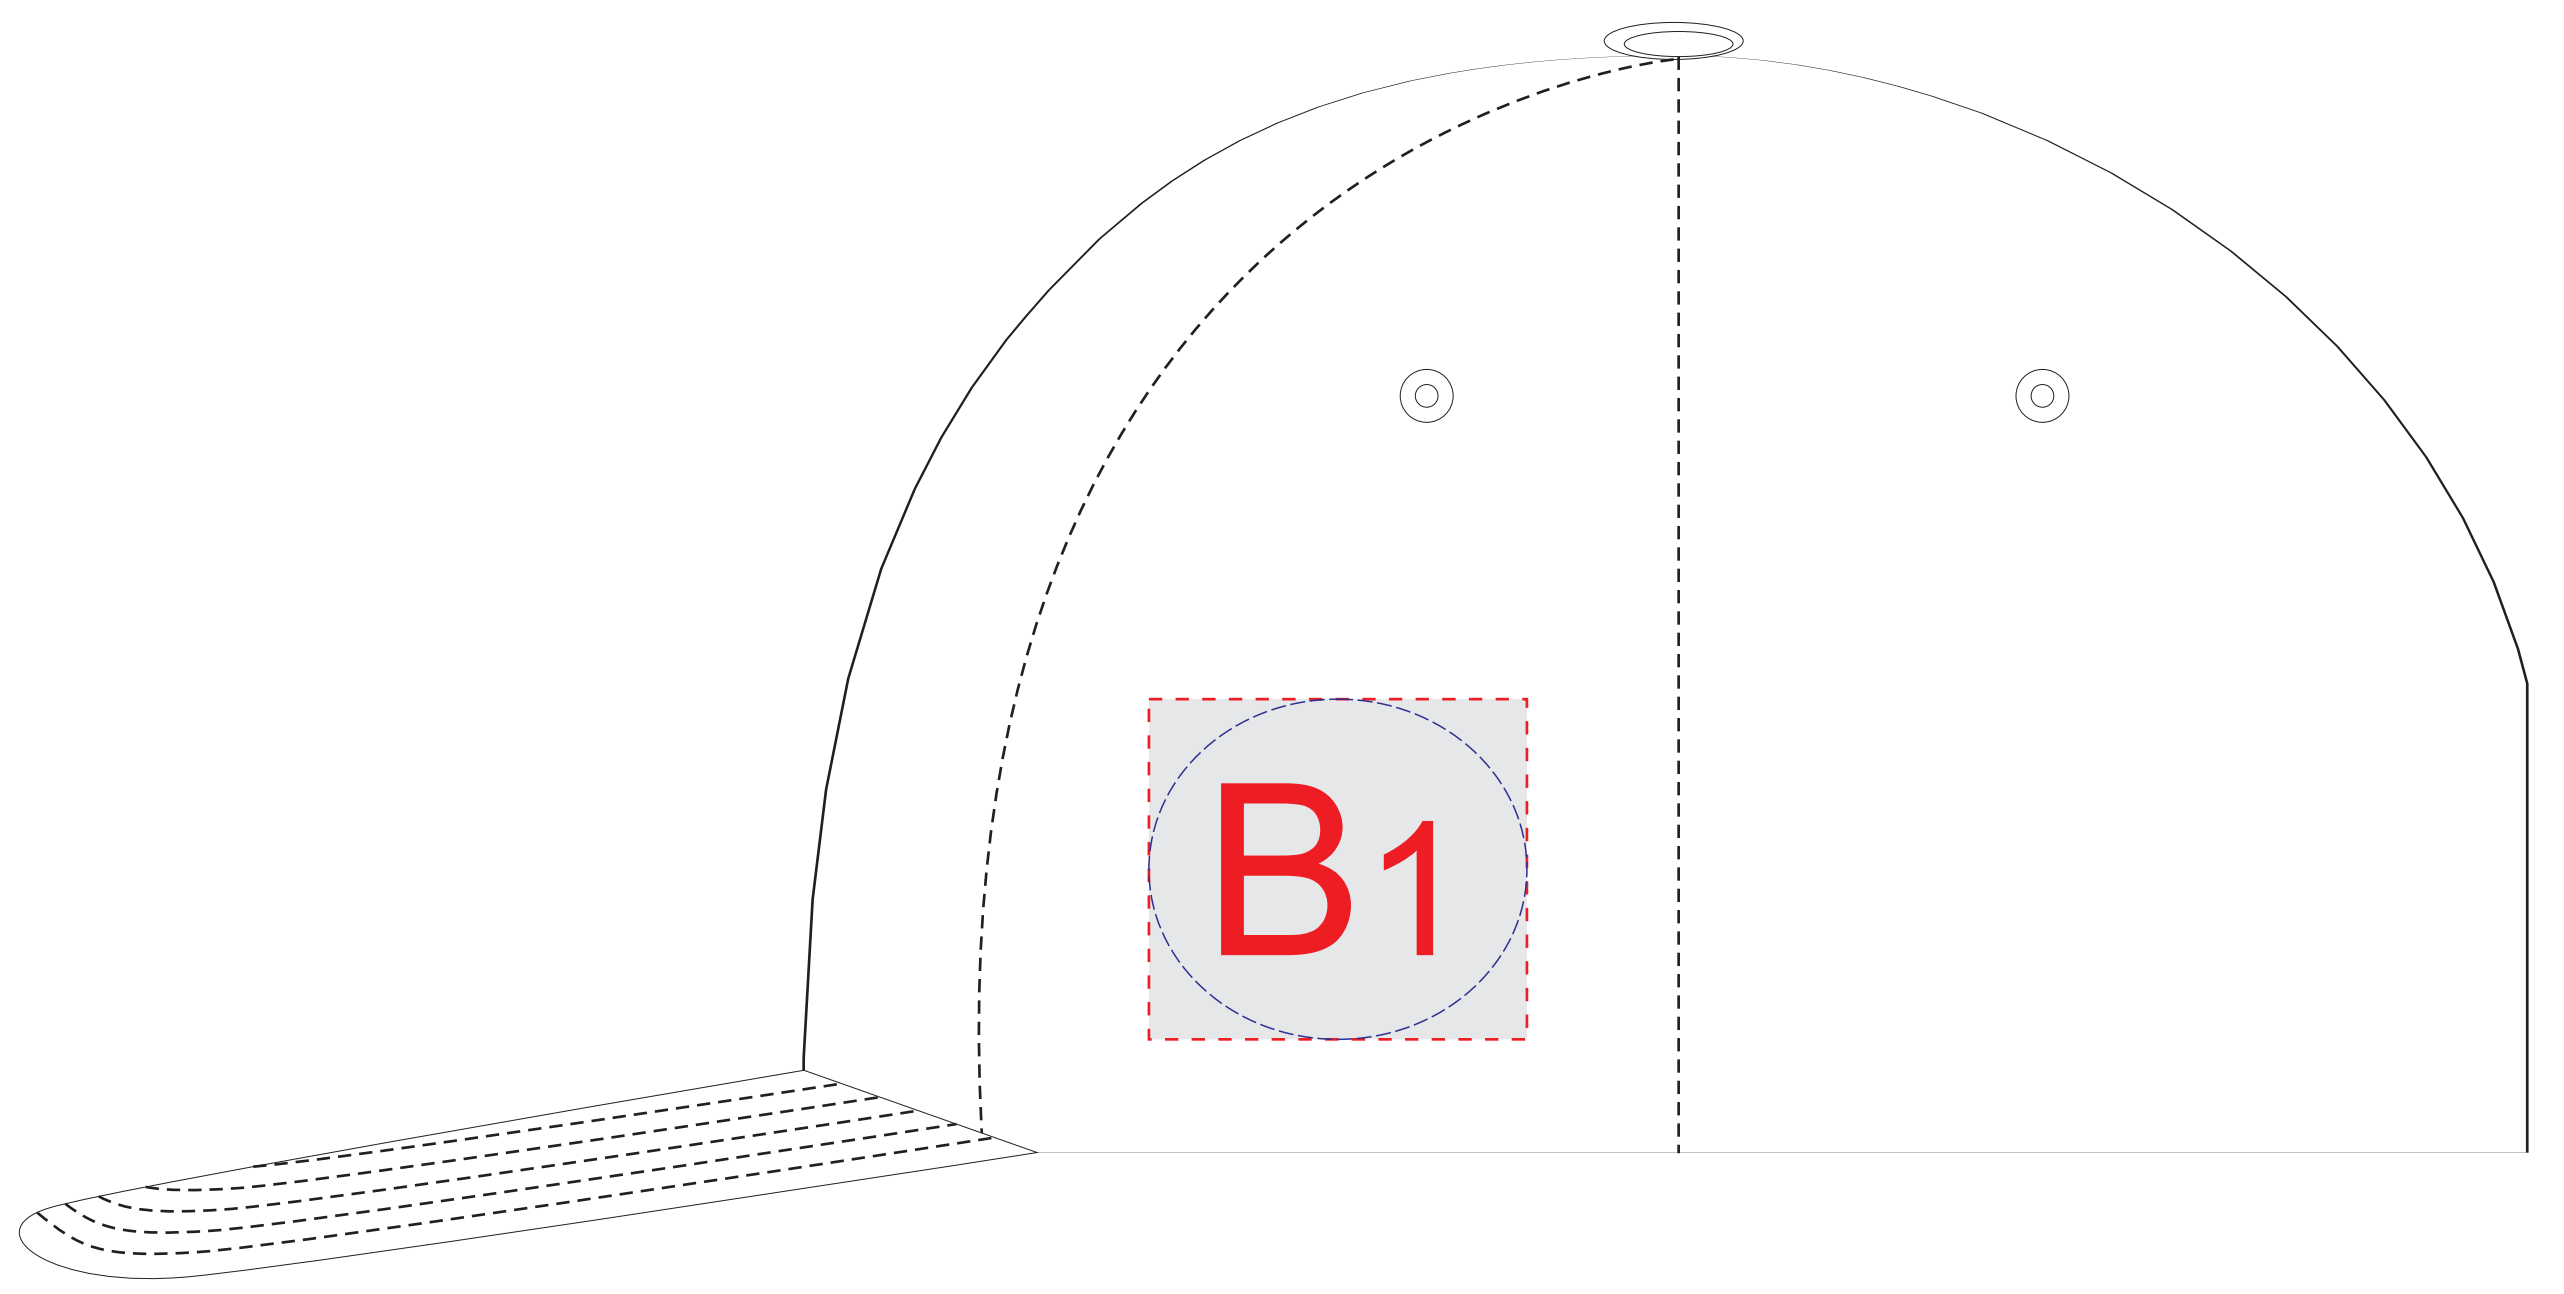

Арт. 133930

левый бок

правый бок

A	Вид нанесения	Макс площадь (Ш*В)
	Термотрансфер	50x45мм
	Вышивка	50x45мм

B	Вид нанесения	Макс площадь (Ш*В)
	Термотрансфер	50x45мм
	Вышивка	50x45мм