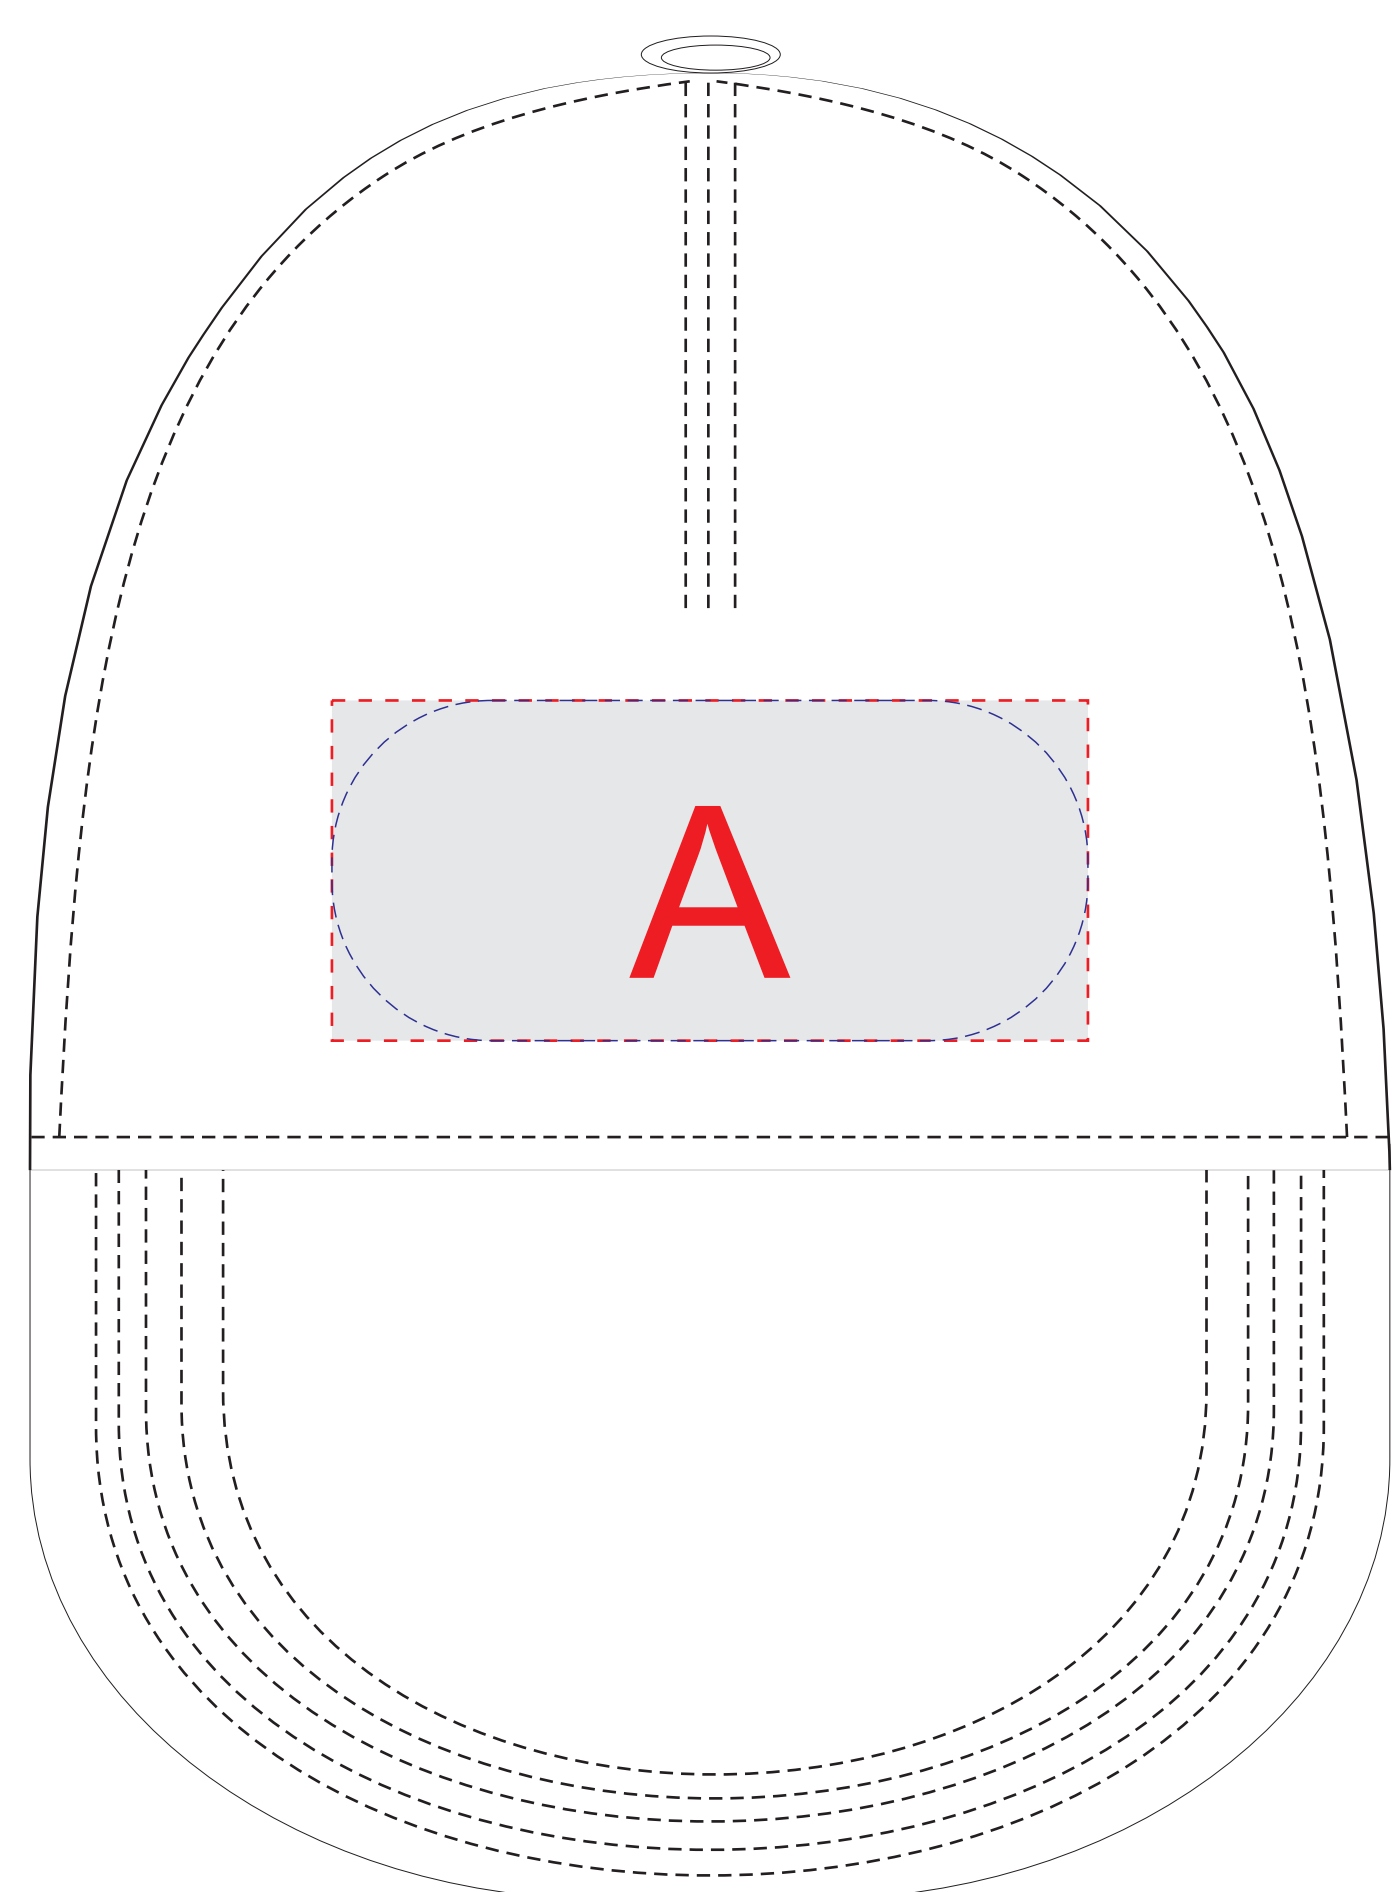

Арт. 133910

А	Вид нанесения	Макс площадь (Ш*В)
	Термотрансфер	100x45мм
	Вышивка	100x45мм

В	Вид нанесения	Макс площадь (Ш*В)
	Термотрансфер	50x45мм
	Вышивка	50x45мм