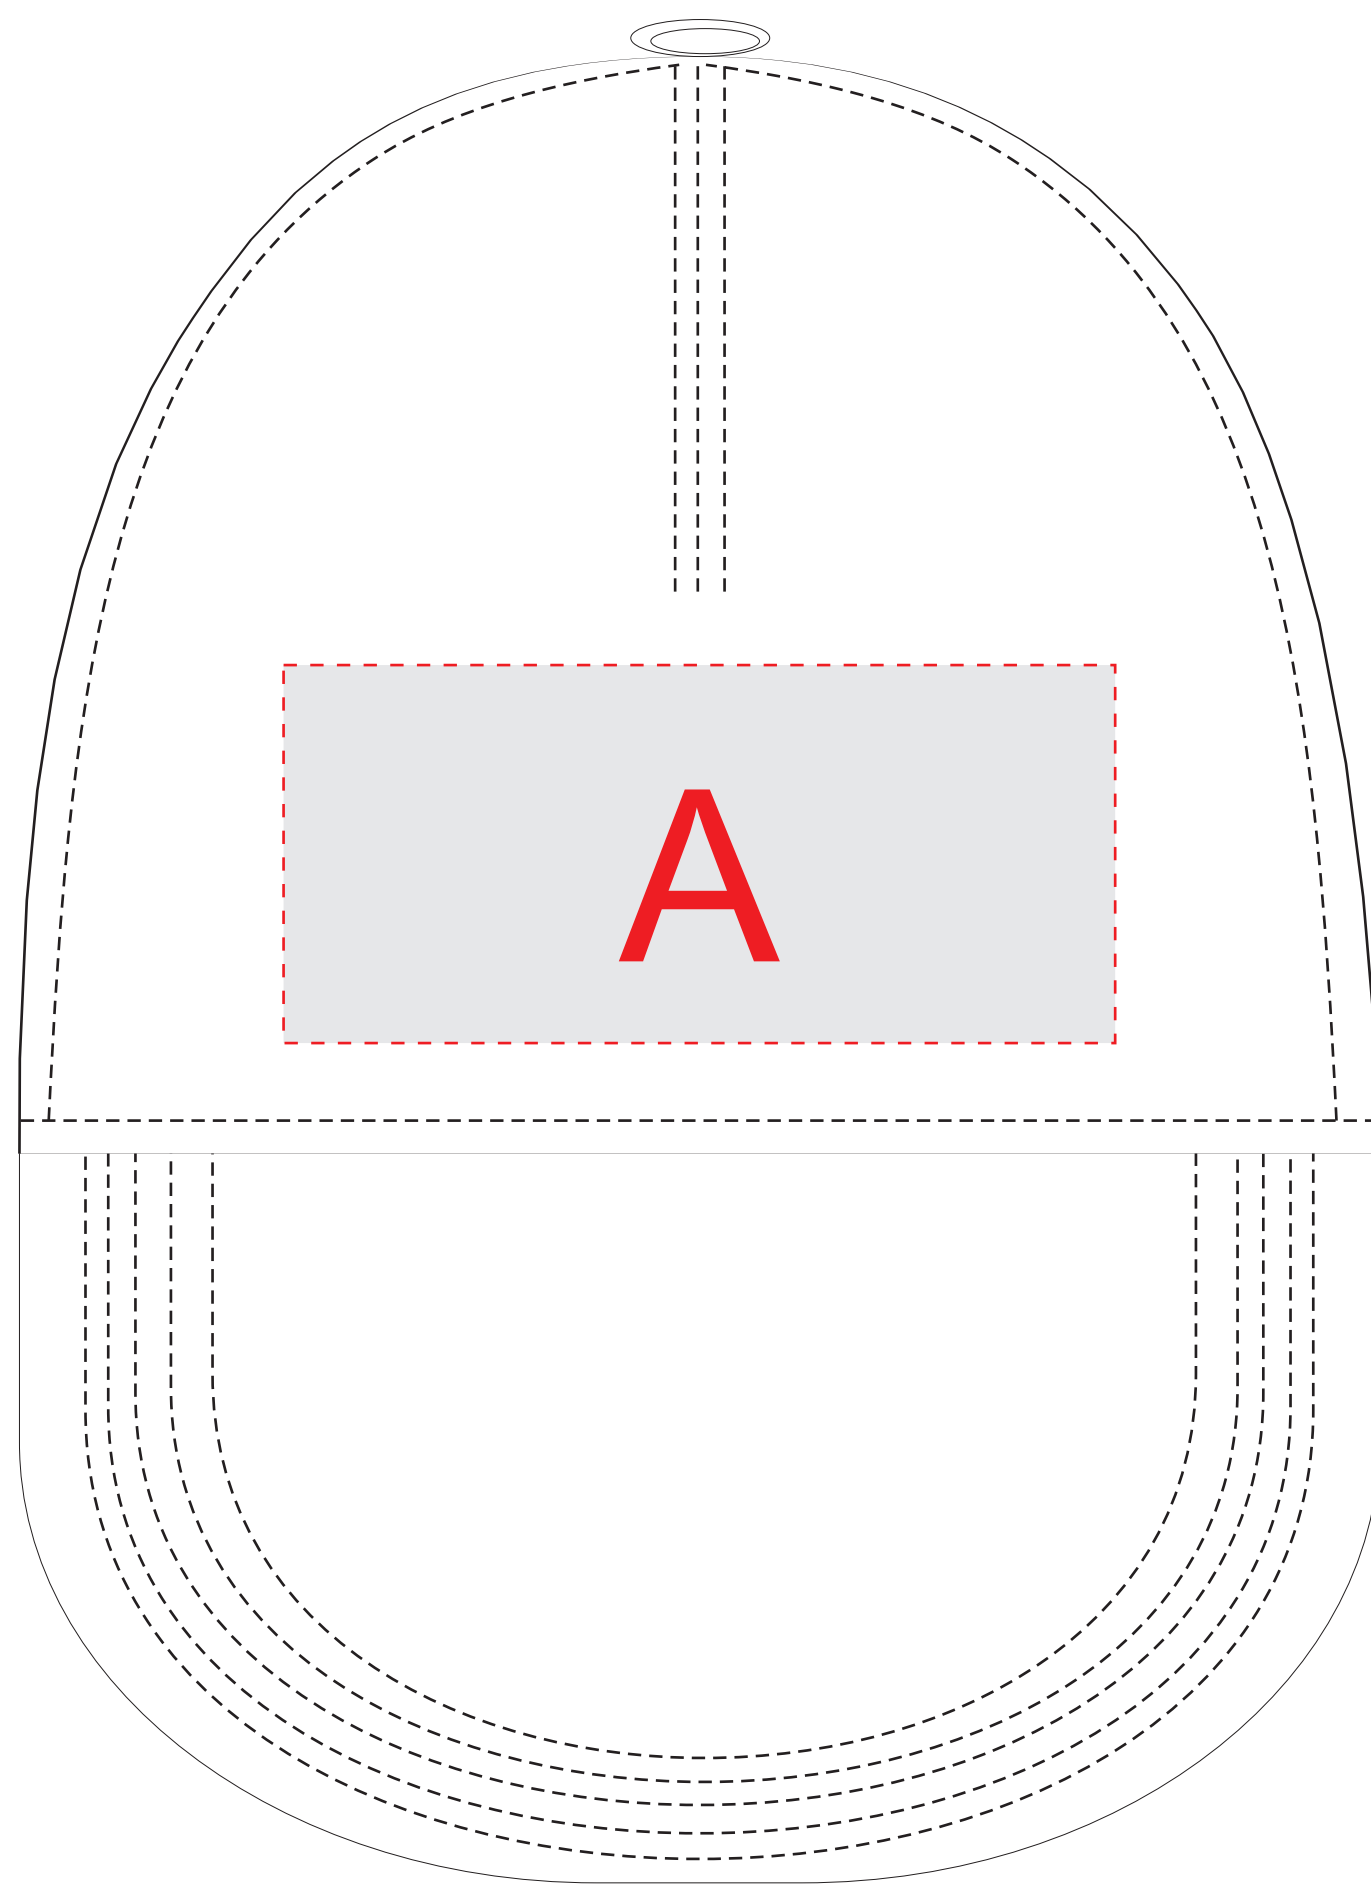

Арт. 133900

A	Вид нанесения	Макс площадь (Ш*В)
	Термотрансфер	90x45мм
	Сублимация (только на 1339006 и 1339001)	110x50мм