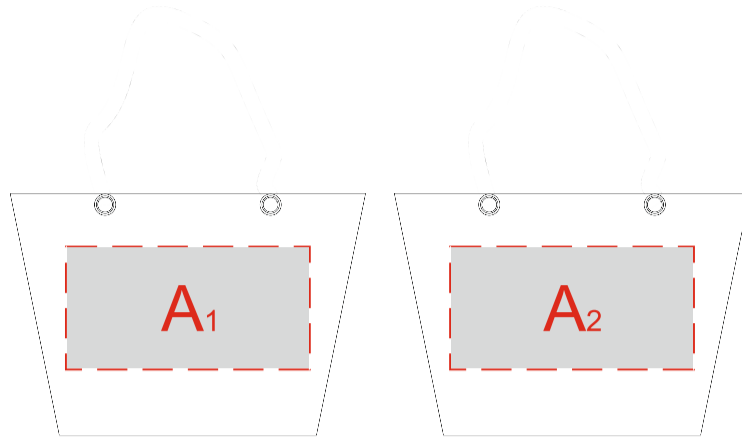

Сторона 1 Сторона 2

A	Вид нанесения	Макс площадь (Ш*В)
	Трафаретная печать (1+0)	320x150мм
	Термотрансфер	260x160мм