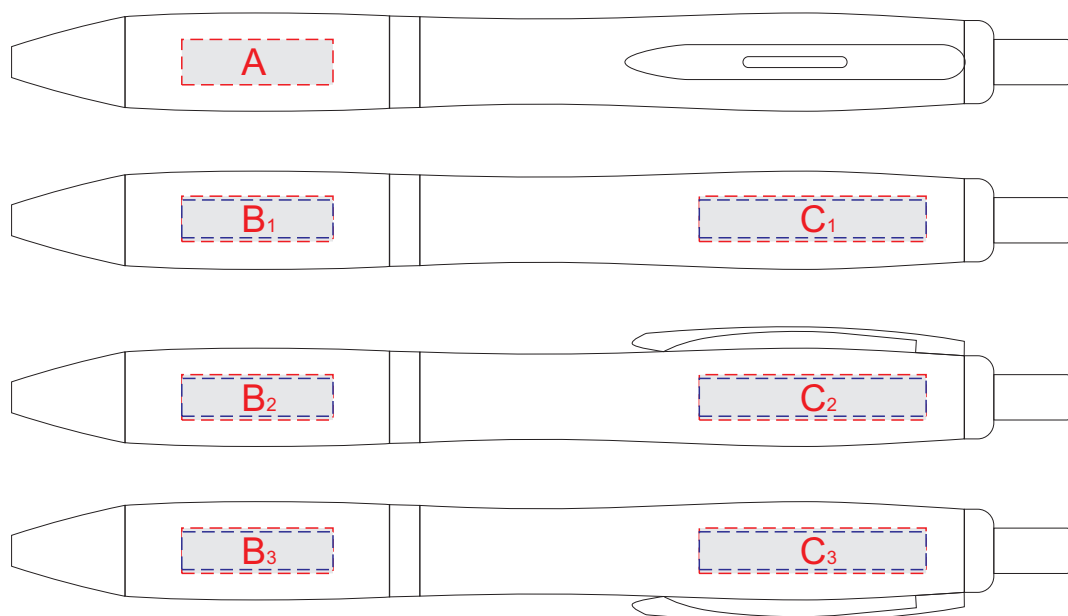

Арт. 1073780

При гравировке сплошными заливками возможна разница в оттенках гравировки
(из-за свойств материала)

Рекомендуем делать контурную гравировку.

А	Вид нанесения	Макс площадь (Ш*В)
	Тампопечать	20х6мм
	Гравировка	20х6мм

В	Вид нанесения	Макс площадь (Ш*В)
	Тампопечать	20х6мм
	Гравировка	20х6мм
	Уф печать	20х5мм

С	Вид нанесения	Макс площадь (Ш*В)
	Тампопечать	25х6мм
	Гравировка	25х6мм
	Уф печать	20х5мм