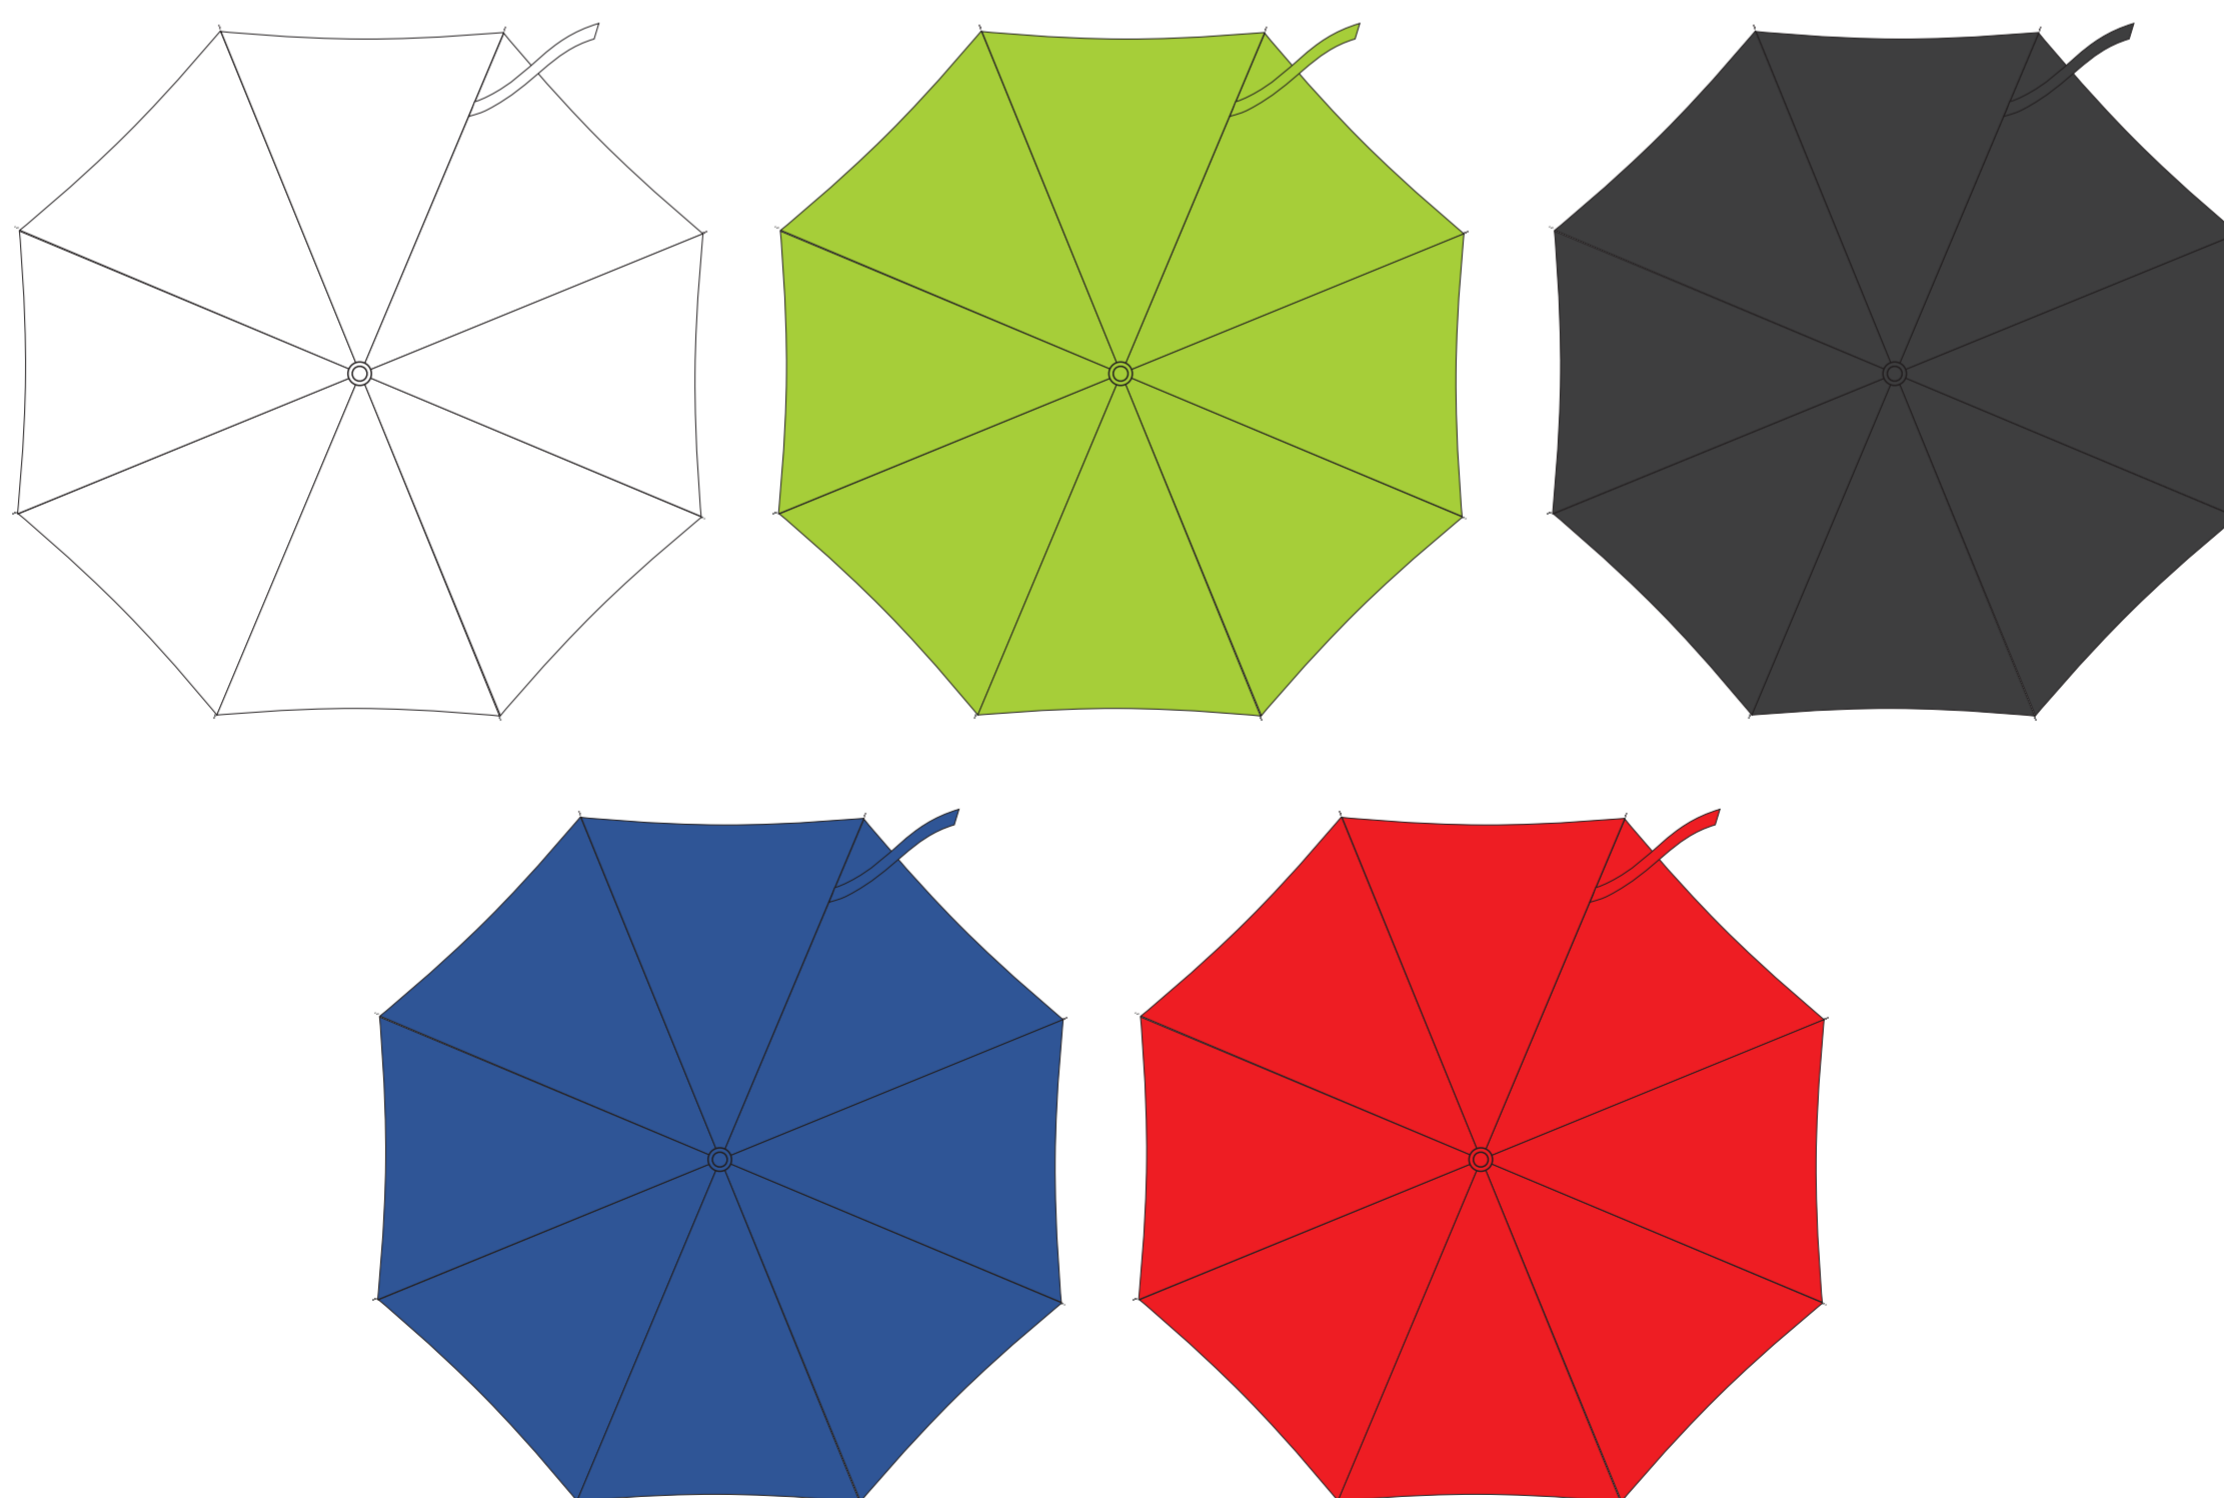

нанесение возможно на всех клиньях

масштаб 1:10

хлястик 1:1

ручка зонта 1:1
нанесение возможно со всех сторон

А	Вид нанесения	Макс площадь (Ш*В)	В	Вид нанесения	Макс площадь (Ш*В)
	Трафаретная печать (2+0)	180x140мм		Термотрансфер	90x10мм

С	Вид нанесения	Макс площадь (Ш*В)
	Гравировка	120x15мм

масштаб 1:10

масштаб 1:1