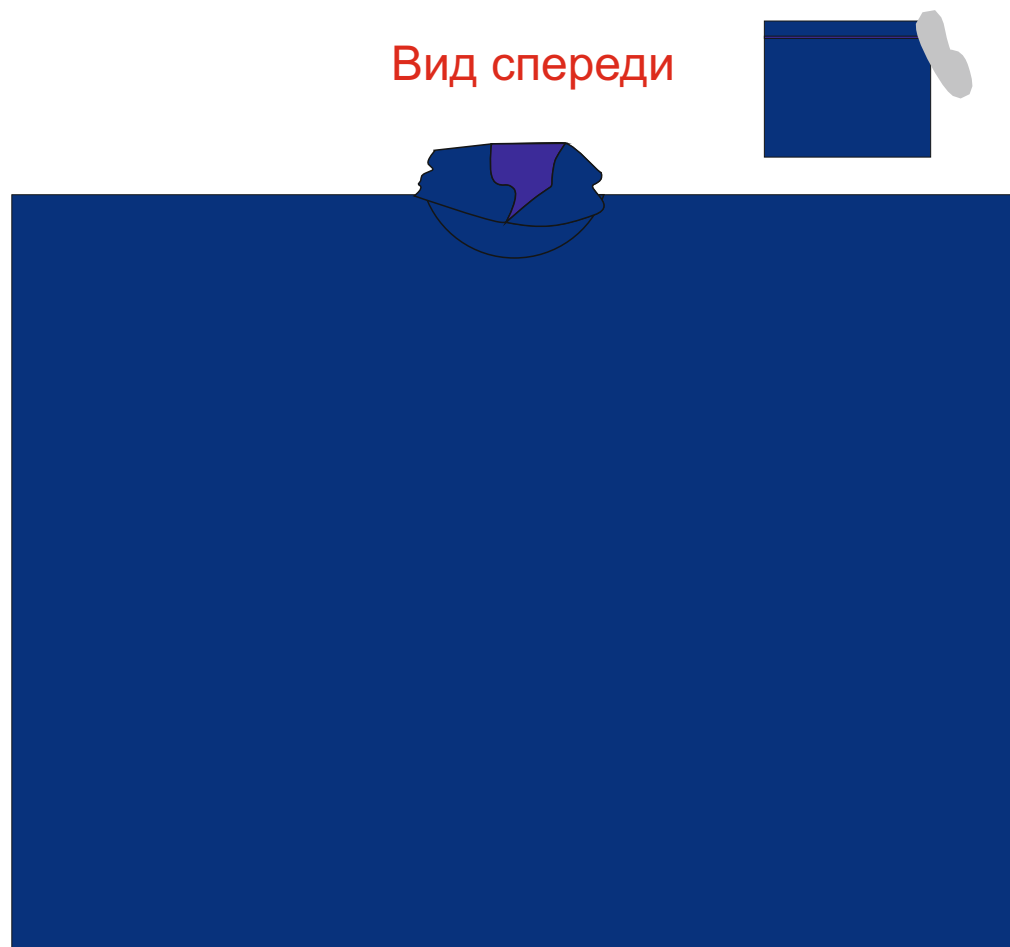

Вид спереди

Вид со спины

A	Вид нанесения	Макс площадь (Ш*В)
	Термотрансфер	420x420мм

B	Вид нанесения	Макс площадь (Ш*В)
	Термотрансфер	165x140мм

Вид спереди

Вид спереди

Вид спереди

Вид спереди