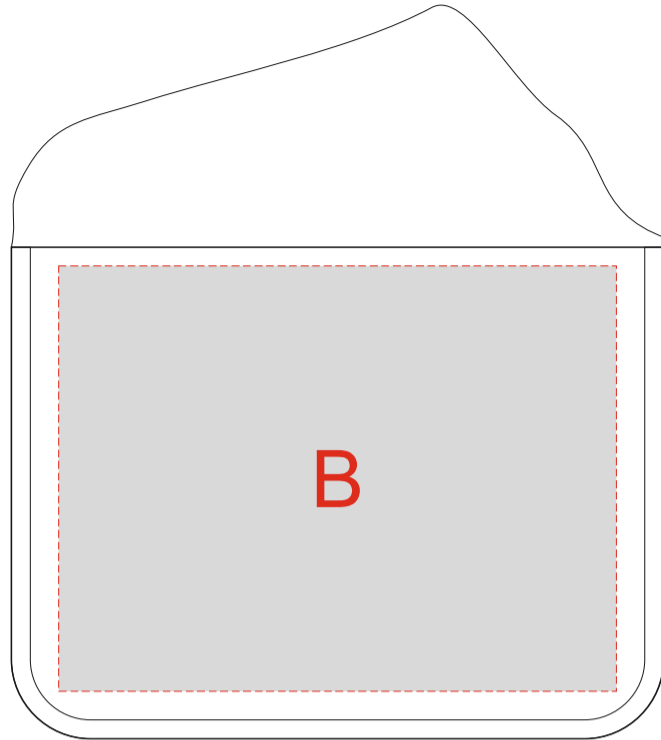

лицо

оборот

плед

Масштаб 1:4

Масштаб 1:20

A	Вид нанесения	Макс площадь (Ш*В)
	Термотрансфер	295x40мм

B	Вид нанесения	Макс площадь (Ш*В)
	Термотрансфер	295x225мм

C	Вид нанесения	Макс площадь (Ш*В)
	Термотрансфер	300x300мм

Масштаб 1:4

Масштаб 1:20