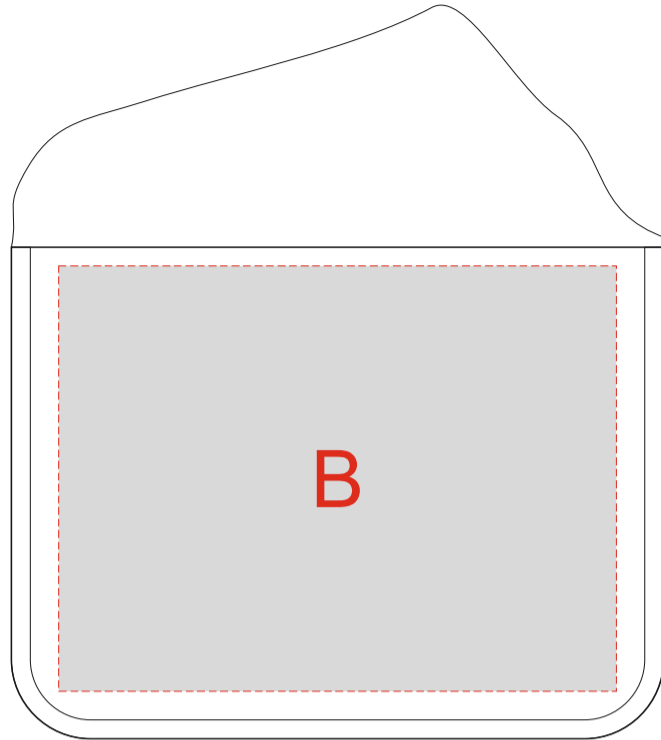

лицо

оборот

плед

Масштаб 1:4

Масштаб 1:20

А	Вид нанесения	Макс площадь (Ш*В)
	Термотрансфер	295x40мм

В	Вид нанесения	Макс площадь (Ш*В)
	Термотрансфер	295x225мм

С	Вид нанесения	Макс площадь (Ш*В)
	Термотрансфер	300x300мм

Масштаб 1:4

Масштаб 1:20