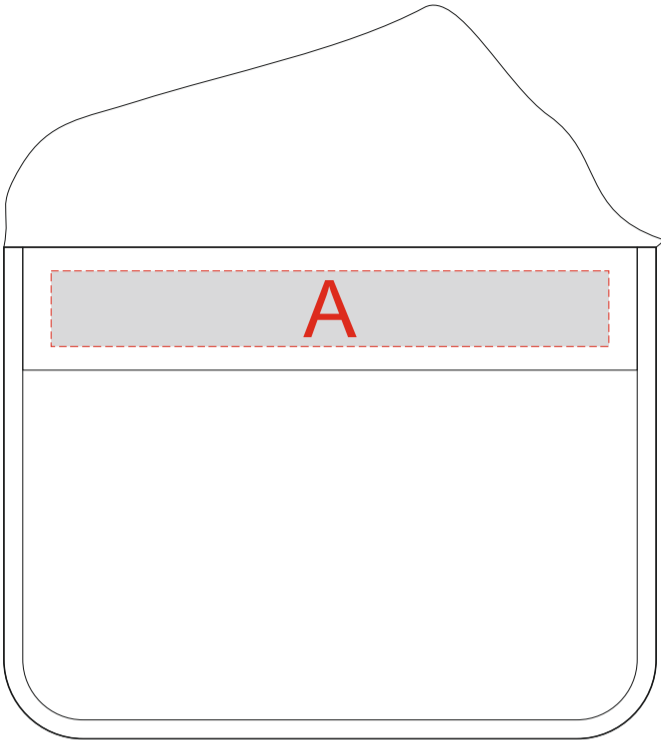

лицо

оборот

плед

Масштаб 1:4

Масштаб 1:20

А	Вид нанесения	Макс площадь (Ш*В)
	Термотрансфер	295x40мм

В	Вид нанесения	Макс площадь (Ш*В)
	Термотрансфер	295x225мм

С	Вид нанесения	Макс площадь (Ш*В)
	Термотрансфер	300x300мм

Масштаб 1:4

Масштаб 1:20