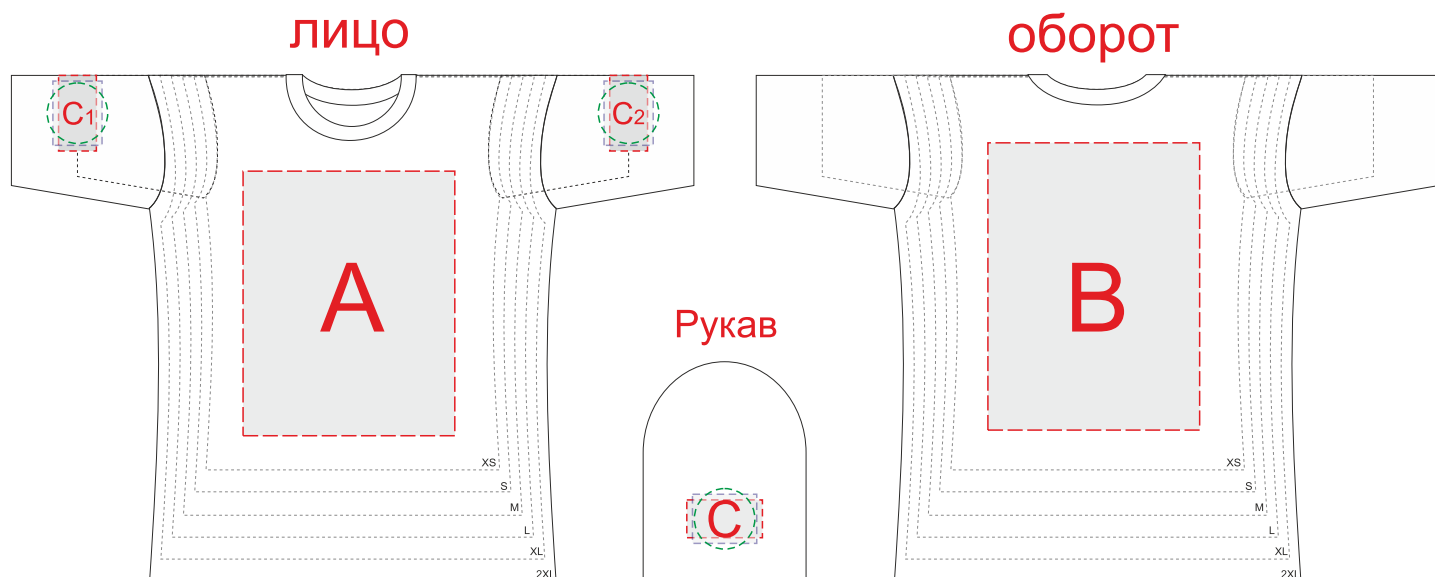

Размеры: XS, S, M, L, XL, 2XL

Внимание: на размерах менее размера L края изображения максимального поля могут уходить в подмышки. Просим учитывать это при расположении макета!

A	Вид нанесения	Макс площадь (Ш*В)
	Трафаретная печать	280x350мм
	Текстильный принтер	280x350мм
	Вышивка	250x230мм

B	Вид нанесения	Макс площадь (Ш*В)
	Трафаретная печать	280x380мм
	Текстильный принтер	280x380мм
	Вышивка	250x230мм

C	Вид нанесения	Макс площадь (Ш*В)
	Трафаретная печать	50x100мм
	Термотрансфер	50x100мм
	Текстильный принтер	85x65мм
	Вышивка	80x80мм