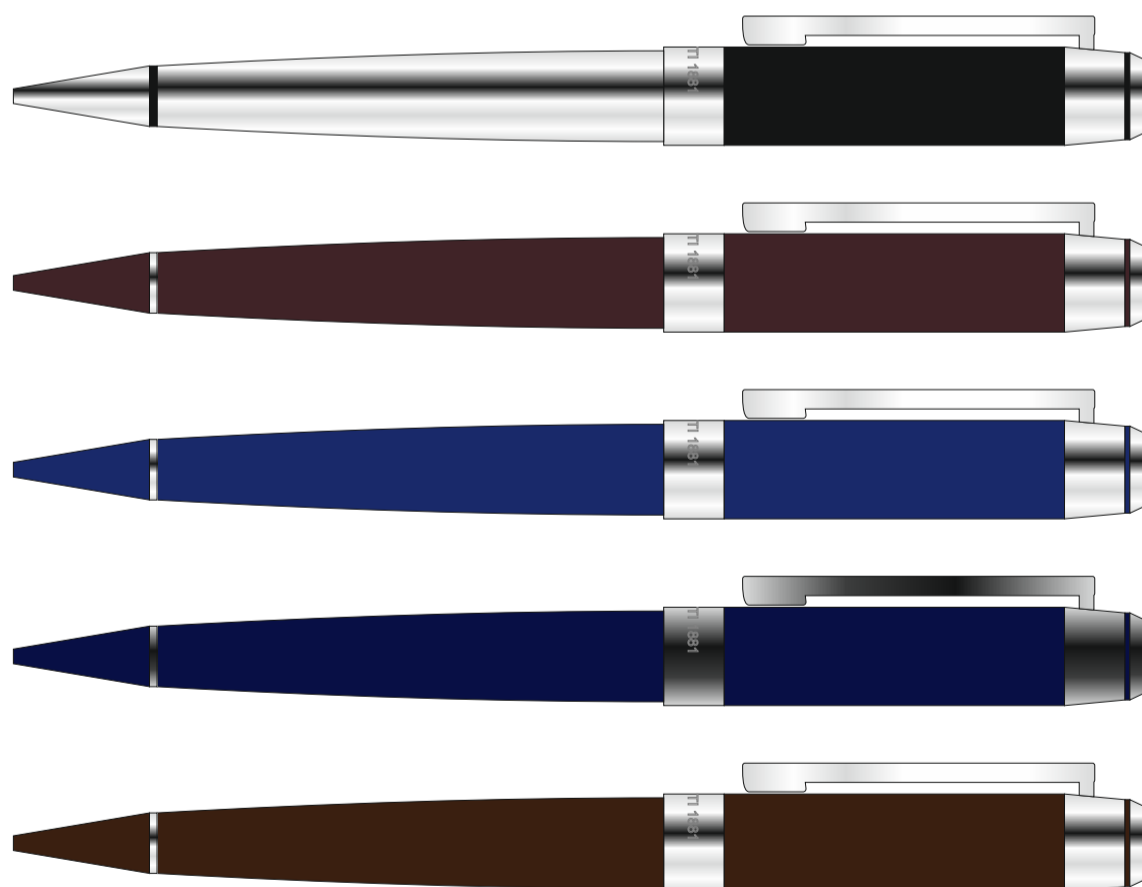

CERRUTI 1881

A	Вид нанесения	Макс площадь (Ш*В)
	Гравировка	30x6мм
B	Вид нанесения	Макс площадь (Ш*В)
	Гравировка	35x6мм

C	Вид нанесения	Макс площадь (Ш*В)
	Шильд Спектрум	150x45мм
	Металлостикер	150x45мм
	Цифровая печать	160x45мм
	Смола	90x45мм

CERRUTI 1881