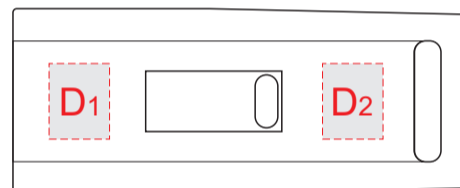

Арт. NPBU255

На черной части гравировка золотом  
На металлической части гравировка серебром

вид спереди

вид сзади

<b>A</b>	<b>Вид нанесения</b>	<b>Макс площадь (Ш*В)</b>
	Гравировка	40x8мм
<b>B</b>	<b>Вид нанесения</b>	<b>Макс площадь (Ш*В)</b>
	Гравировка	32x9мм
	Тампопечать	32x7мм
<b>C</b>	<b>Вид нанесения</b>	<b>Макс площадь (Ш*В)</b>
	Тампопечать	44x15мм
<b>D</b>	<b>Вид нанесения</b>	<b>Макс площадь (Ш*В)</b>
	Гравировка	10x8мм

вид спереди

вид сзади