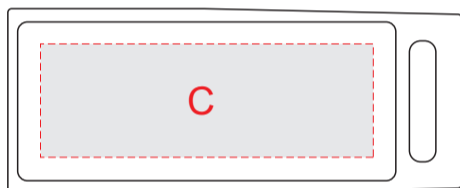

Арт. NPBU255

На черной части гравировка золотом  
На металлической части гравировка серебром

вид спереди

вид сзади

<b>A</b>	<b>Вид нанесения</b>	<b>Макс площадь (Ш*В)</b>
	Гравировка	40x8мм
<b>B</b>	<b>Вид нанесения</b>	<b>Макс площадь (Ш*В)</b>
	Гравировка	32x9мм
	Тампопечать	32x7мм
<b>C</b>	<b>Вид нанесения</b>	<b>Макс площадь (Ш*В)</b>
	Тампопечать	44x15мм
<b>D</b>	<b>Вид нанесения</b>	<b>Макс площадь (Ш*В)</b>
	Гравировка	10x8мм

вид спереди

вид сзади