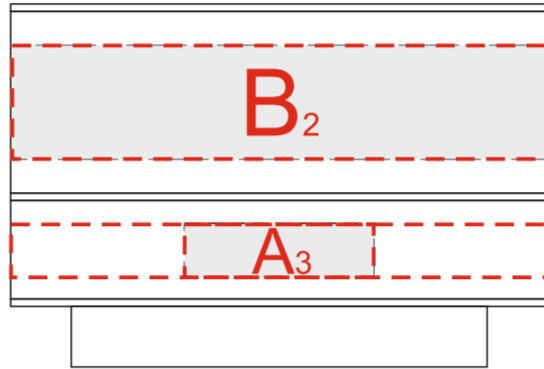

Вид сверху

Вид спереди

Вид справа

Вид слева

Вид сзади

Круговая гравировка А

Круговая гравировка В

А	Вид нанесения	Макс площадь (Ш*В)
	Тампопечать	25x7мм
	Гравировка	25x7мм
Круговая Гравировка		180x7мм

В	Вид нанесения	Макс площадь (Ш*В)
	Тампопечать	25x15мм
	Гравировка	25x15мм
Круговая Гравировка		190x15мм

С	Вид нанесения	Макс площадь (Ш*В)
	УФ печать	60x60мм