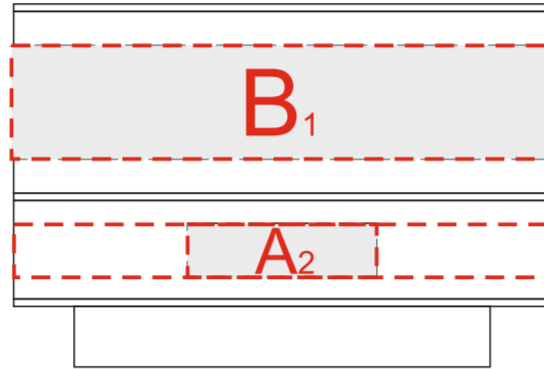

Вид сверху

Вид спереди

Вид справа

Вид слева

Вид сзади

Круговая гравировка А

Круговая гравировка В

А	Вид нанесения	Макс площадь (Ш*В)
	Тампопечать	25x7мм
	Гравировка	25x7мм
Круговая Гравировка		180x7мм

В	Вид нанесения	Макс площадь (Ш*В)
	Тампопечать	25x15мм
	Гравировка	25x15мм
Круговая Гравировка		190x15мм

С	Вид нанесения	Макс площадь (Ш*В)
	УФ печать	60x60мм