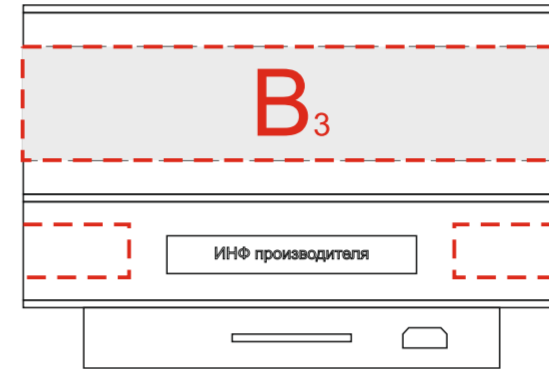

Вид сверху

Вид спереди

Вид справа

Вид слева

Вид сзади

Круговая гравировка А

Круговая гравировка В

А	Вид нанесения	Макс площадь (Ш*В)
	Тампопечать	25x7мм
	Гравировка	25x7мм
Круговая Гравировка		180x7мм

В	Вид нанесения	Макс площадь (Ш*В)
	Тампопечать	25x15мм
	Гравировка	25x15мм
Круговая Гравировка		190x15мм

С	Вид нанесения	Макс площадь (Ш*В)
	УФ печать	60x60мм