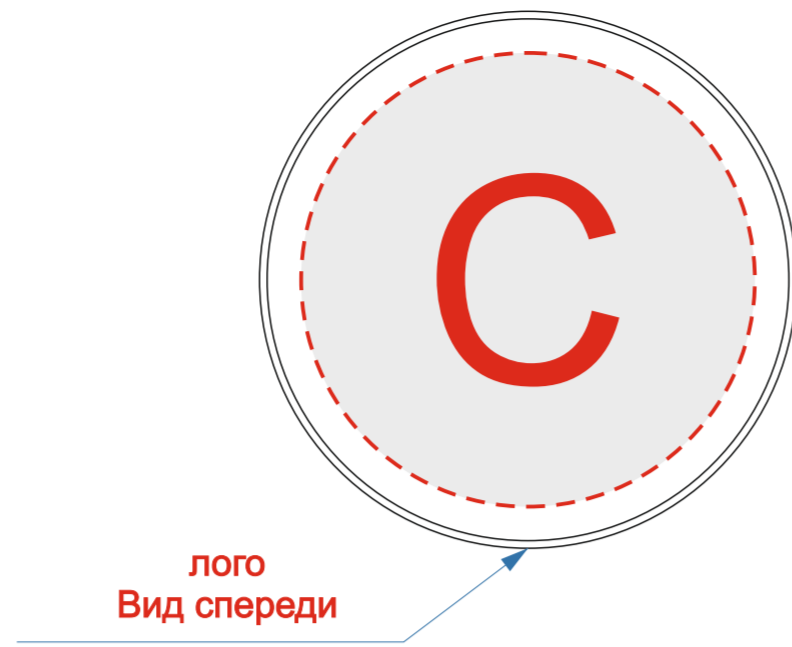

Вид сверху

Вид спереди

Вид справа

Вид слева

Вид сзади

Круговая гравировка А

Круговая гравировка В

А	Вид нанесения	Макс площадь (Ш*В)
	Тампопечать	25x7мм
	Гравировка	25x7мм
Круговая Гравировка		180x7мм

В	Вид нанесения	Макс площадь (Ш*В)
	Тампопечать	25x15мм
	Гравировка	25x15мм
Круговая Гравировка		190x15мм

С	Вид нанесения	Макс площадь (Ш*В)
	УФ печать	60x60мм