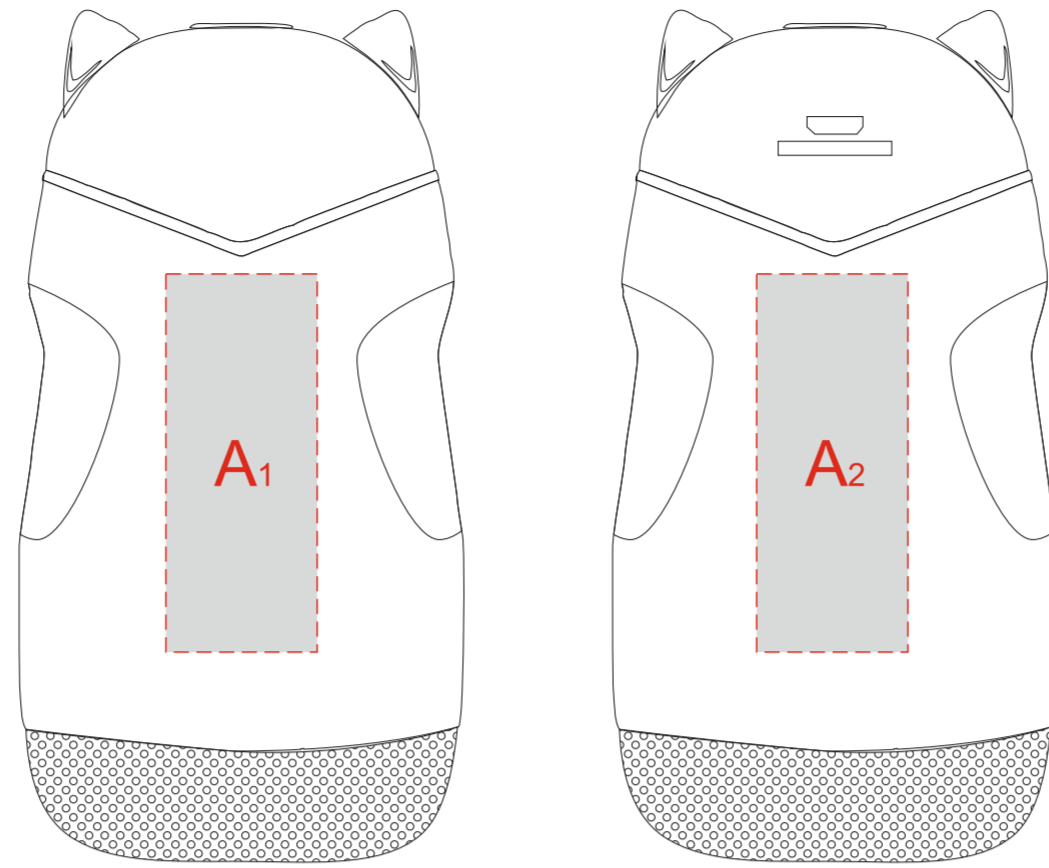

лицевая сторона    обратная сторона

<b>A</b>	<b>Вид нанесения</b>	<b>Макс площадь (Ш*В)</b>
	Уф печать	20x50мм