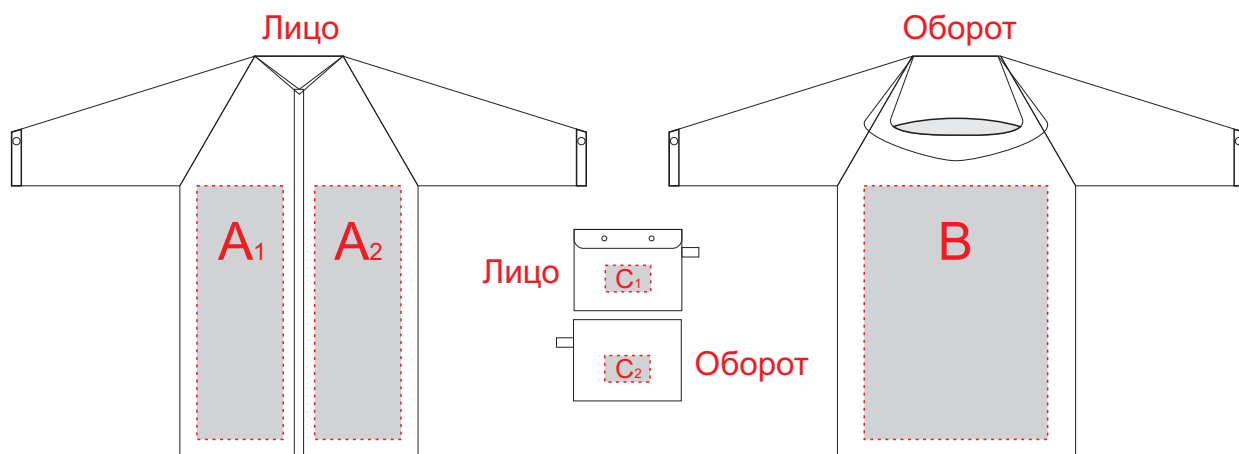

Масштаб 1:20

A	Вид нанесения	Макс площадь (Ш*В)
	Трафаретная печать (1+0)	120x100мм

B	Вид нанесения	Макс площадь (Ш*В)
	Трафаретная печать (1+0)	250x250мм

C	Вид нанесения	Макс площадь (Ш*В)
	Трафаретная печать (1+0)	120x70мм