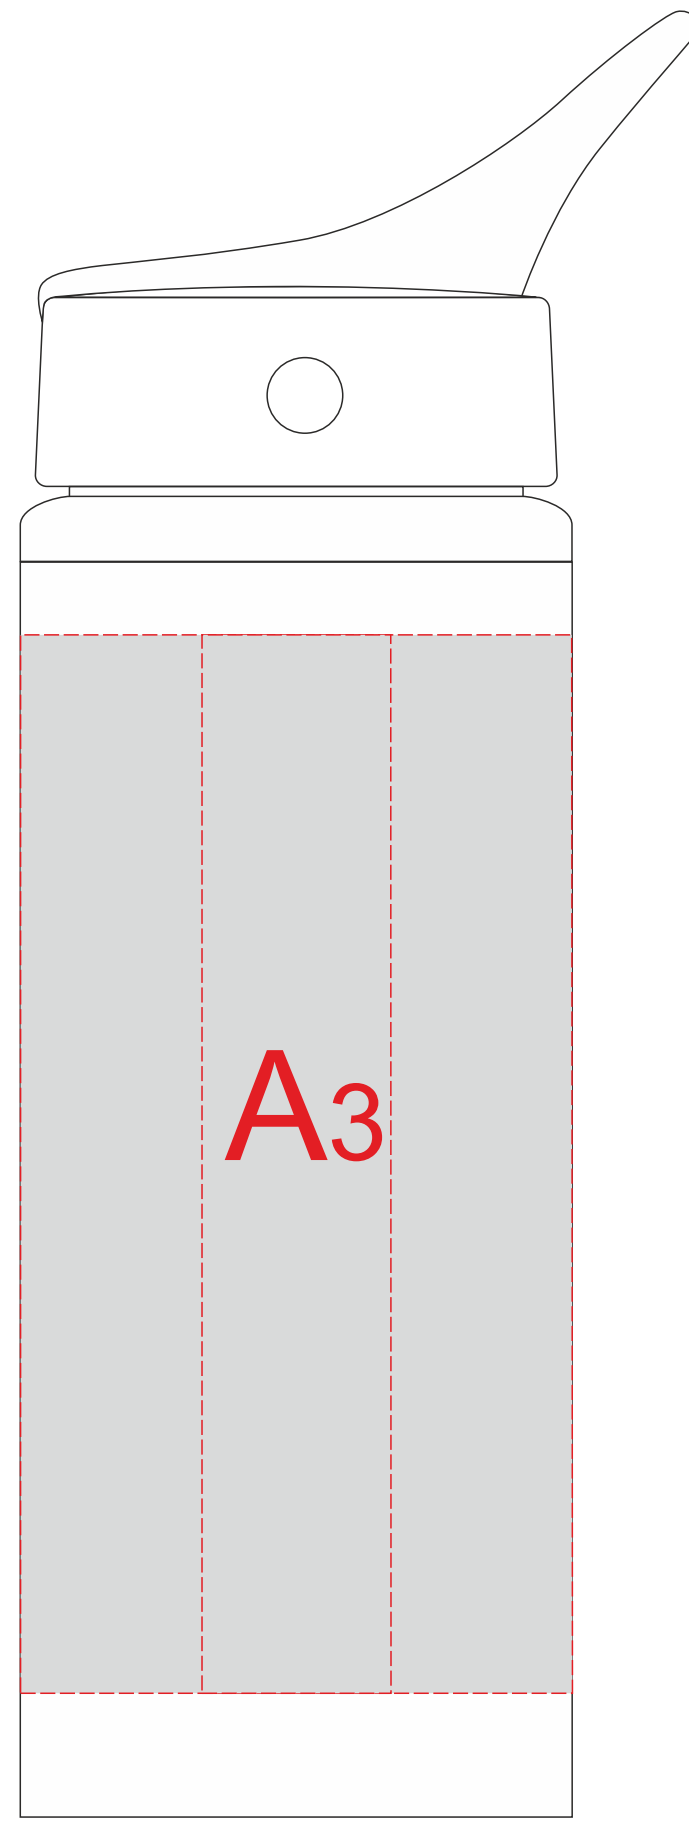

Вид спереди

Вид сзади

Вид слева

Вид справа

A	Вид нанесения	Макс площадь (Ш*В)
	Тампопечать	30x50мм
	Гравировка	25x140мм
	Круговая гравировка	229x140мм