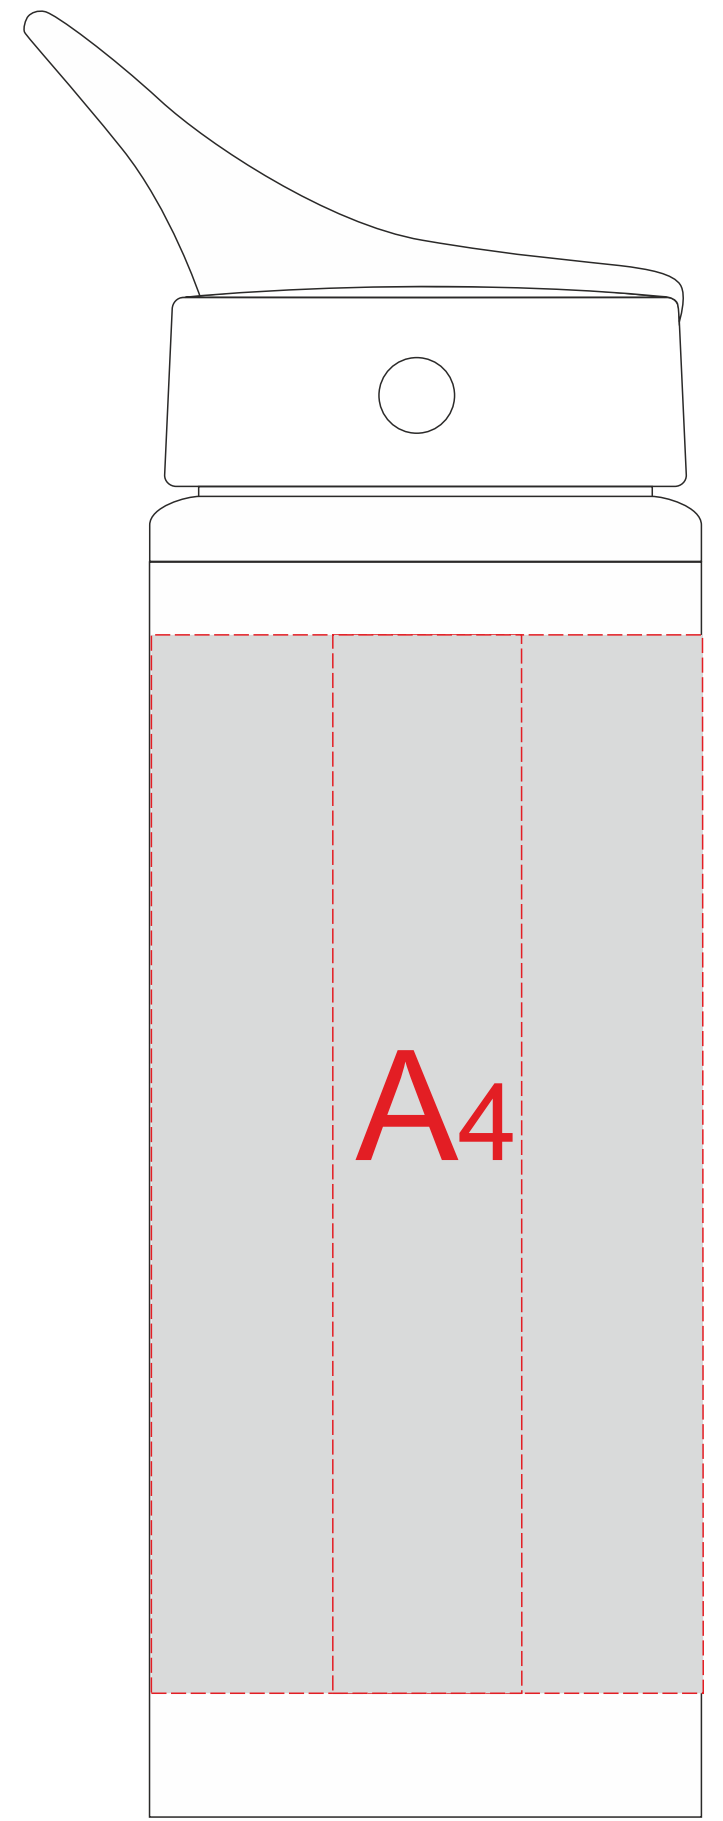

Вид спереди

Вид сзади

Вид слева

Вид справа

A	Вид нанесения	Макс площадь (Ш*В)
	Тампопечать	30x50мм
	Гравировка	25x140мм
	Круговая гравировка	229x140мм