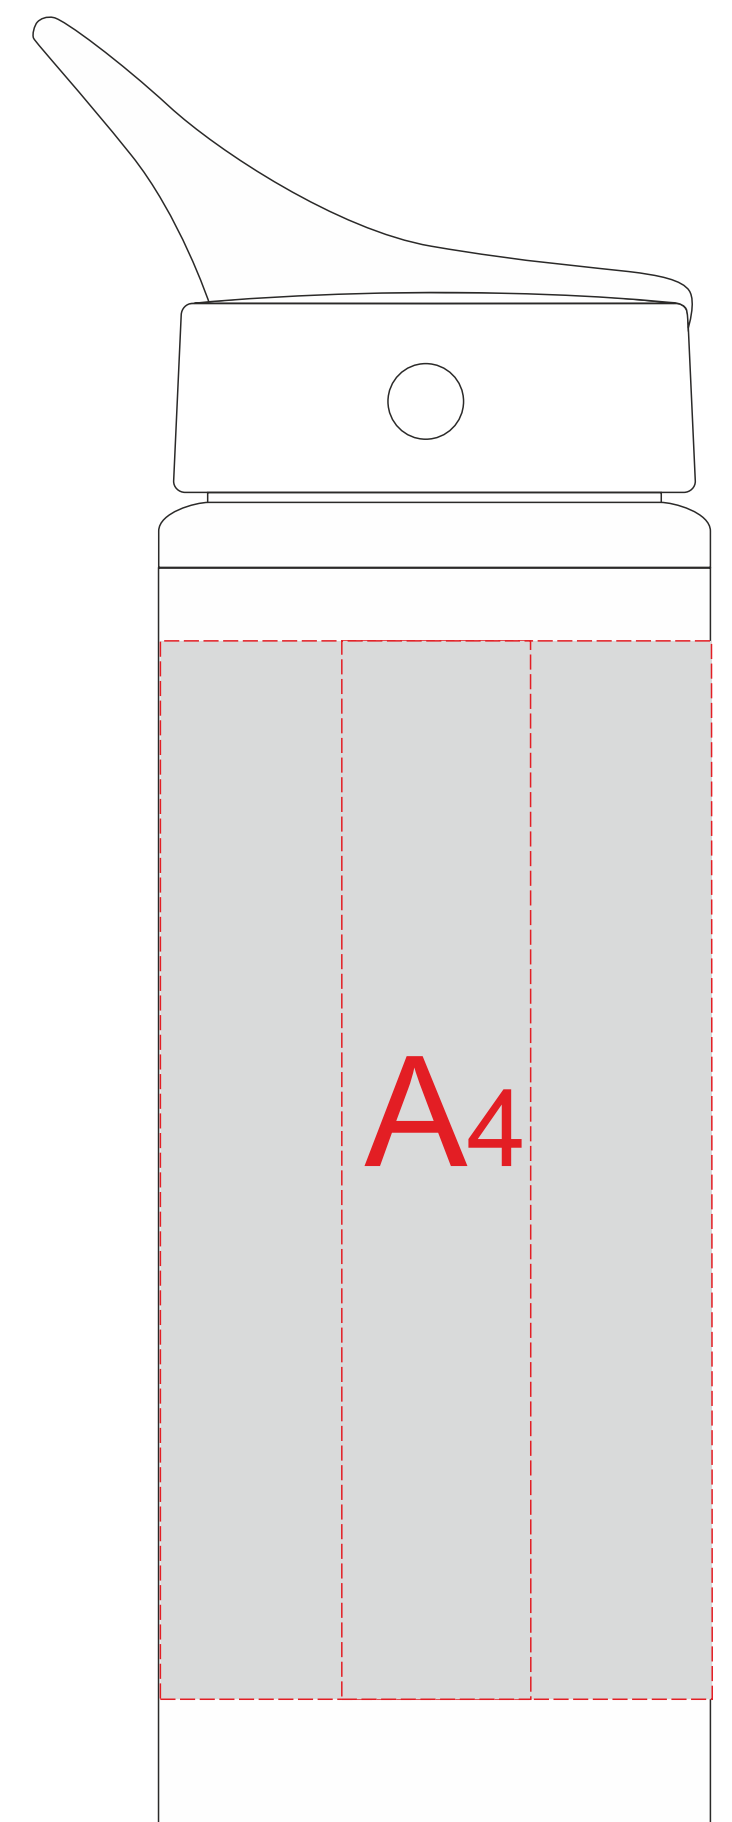

Вид спереди

Вид сзади

Вид слева

Вид справа

A	Вид нанесения	Макс площадь (Ш*В)
	Тампопечать	30x50мм
	Гравировка	25x140мм
	Круговая гравировка	229x140мм