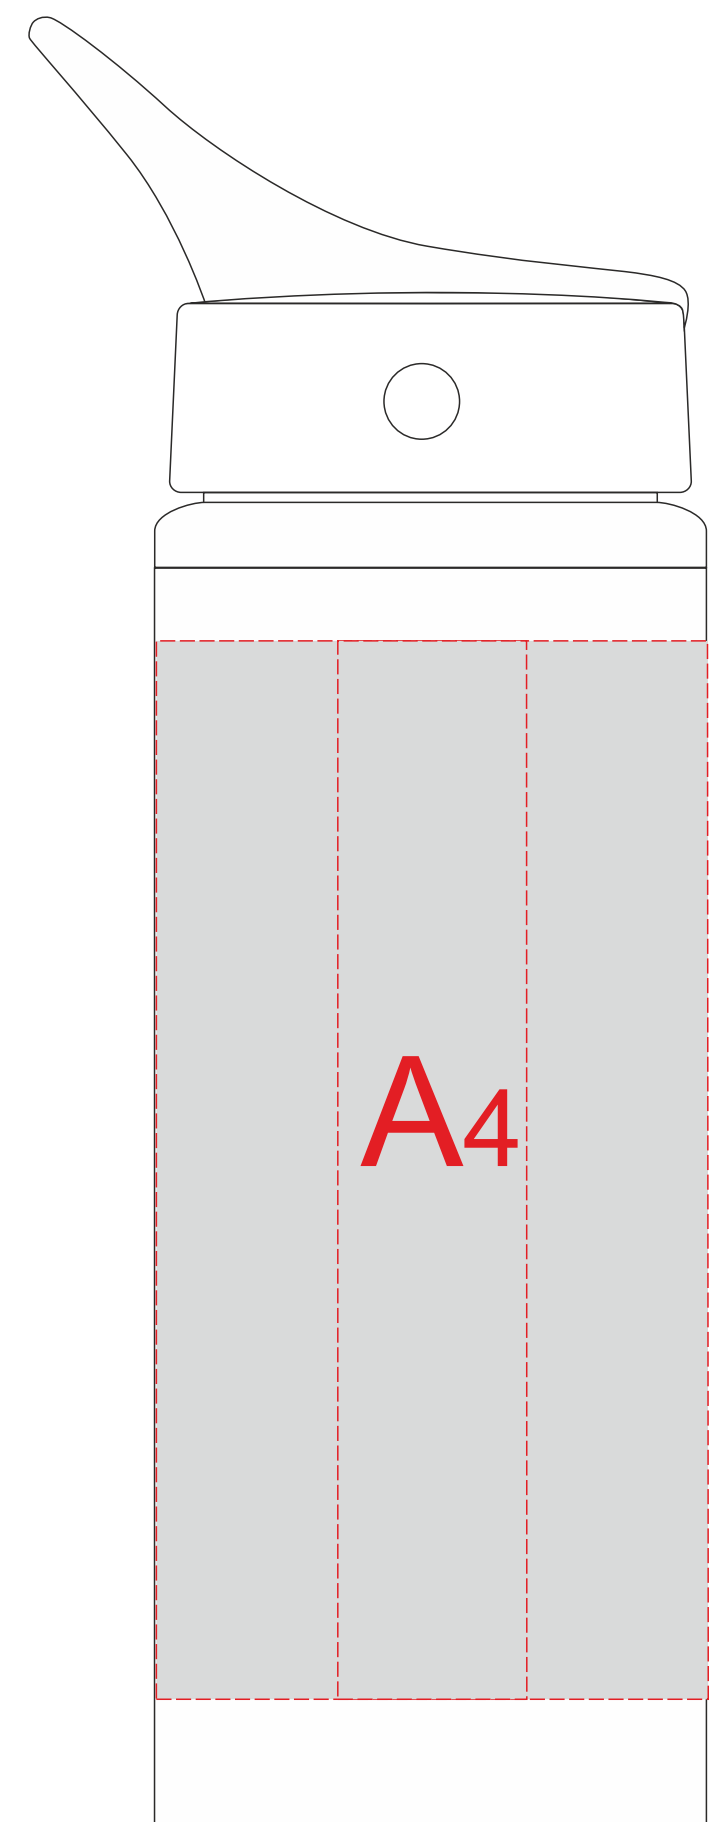

Вид спереди

Вид сзади

Вид слева

Вид справа

	Вид нанесения	Макс площадь (Ш*В)
<b>A</b>	Тампопечать	30x50мм
	Гравировка	25x140мм
	Круговая гравировка	229x140мм