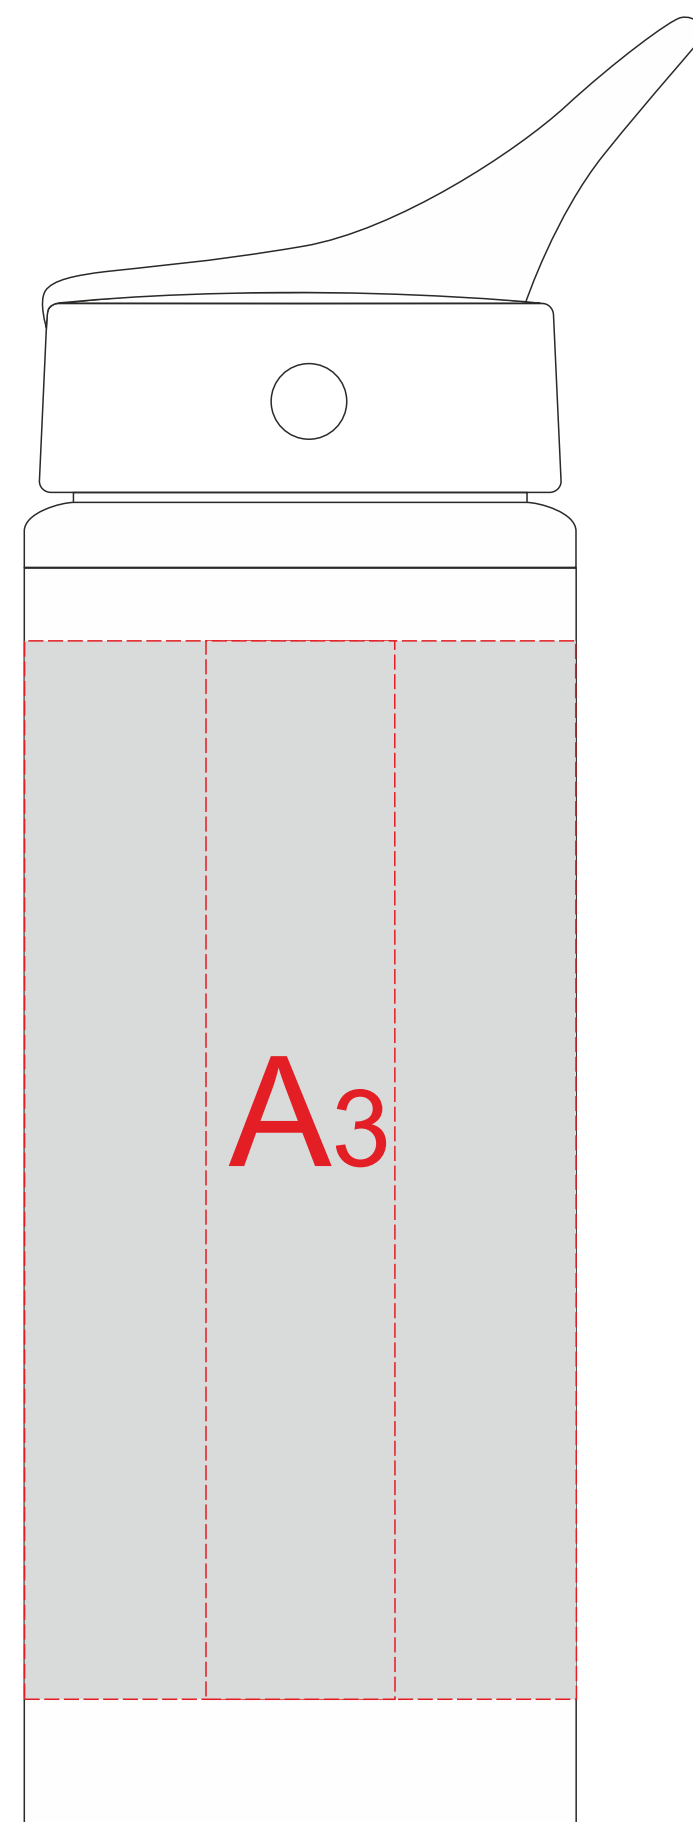

Вид спереди

Вид сзади

Вид слева

Вид справа

	Вид нанесения	Макс площадь (Ш*В)
<b>A</b>	Тампопечать	30x50мм
	Гравировка	25x140мм
	Круговая гравировка	229x140мм