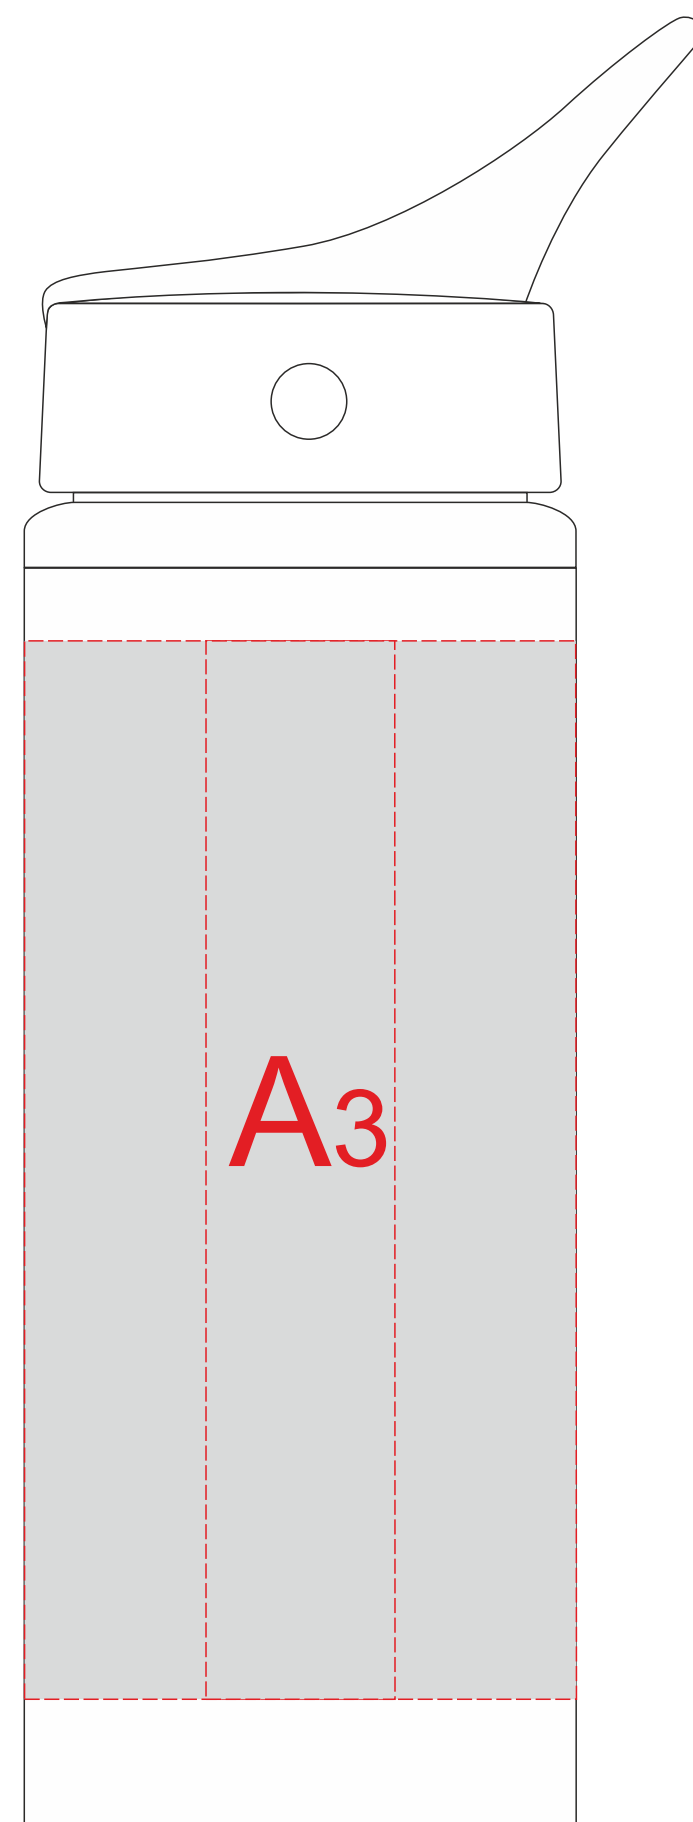

Вид спереди

Вид сзади

Вид слева

Вид справа

A	Вид нанесения	Макс площадь (Ш*В)
	Тампопечать	30x50мм
	Гравировка	25x140мм
	Круговая гравировка	229x140мм