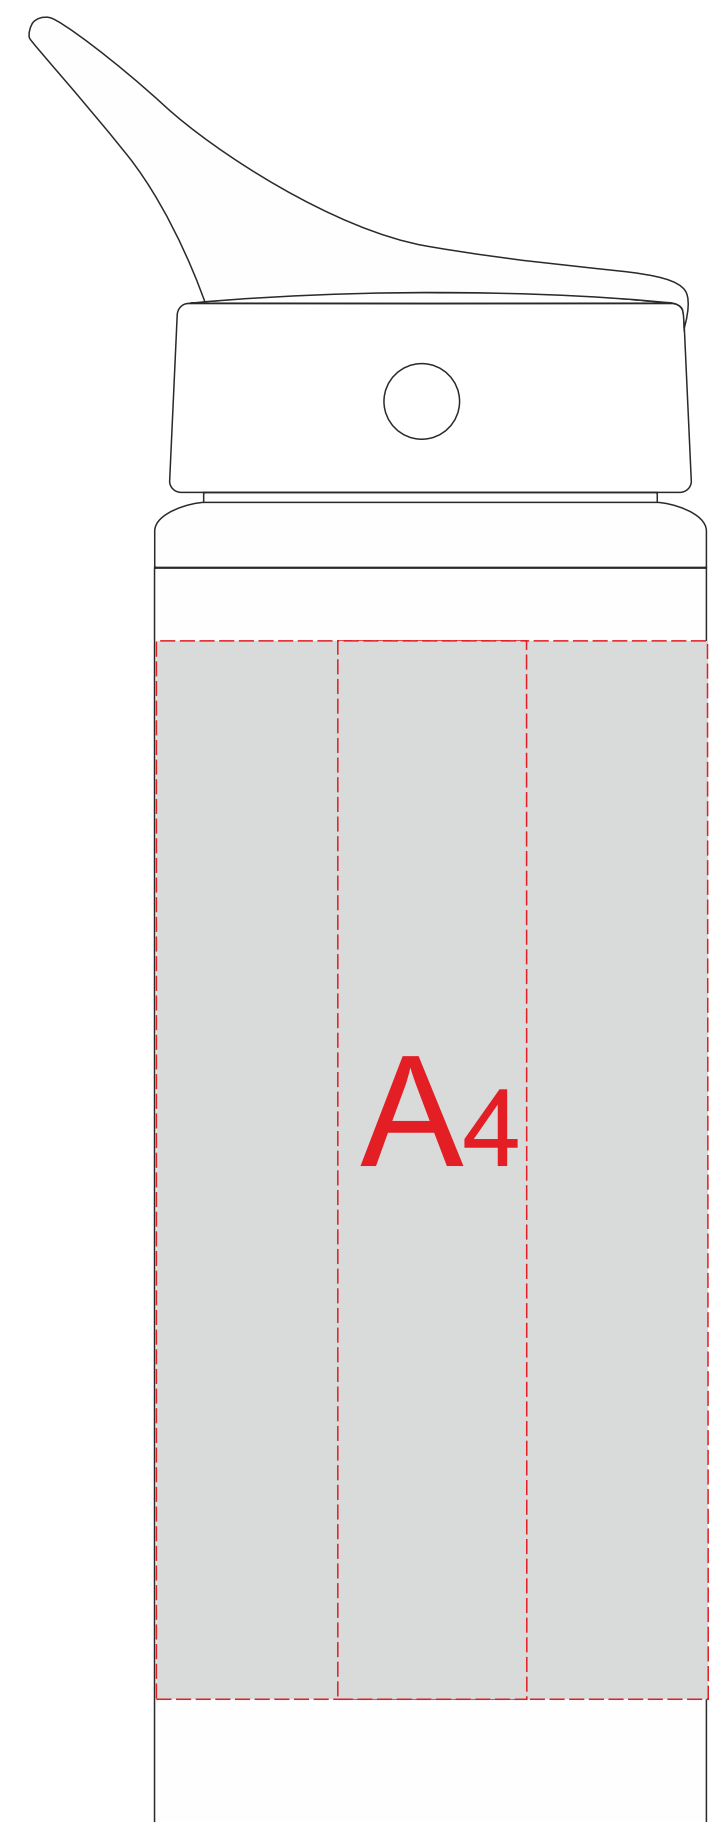

Вид спереди

Вид сзади

Вид слева

Вид справа

A	Вид нанесения	Макс площадь (Ш*В)
	Тампопечать	30x50мм
	Гравировка	25x140мм
	Круговая гравировка	229x140мм