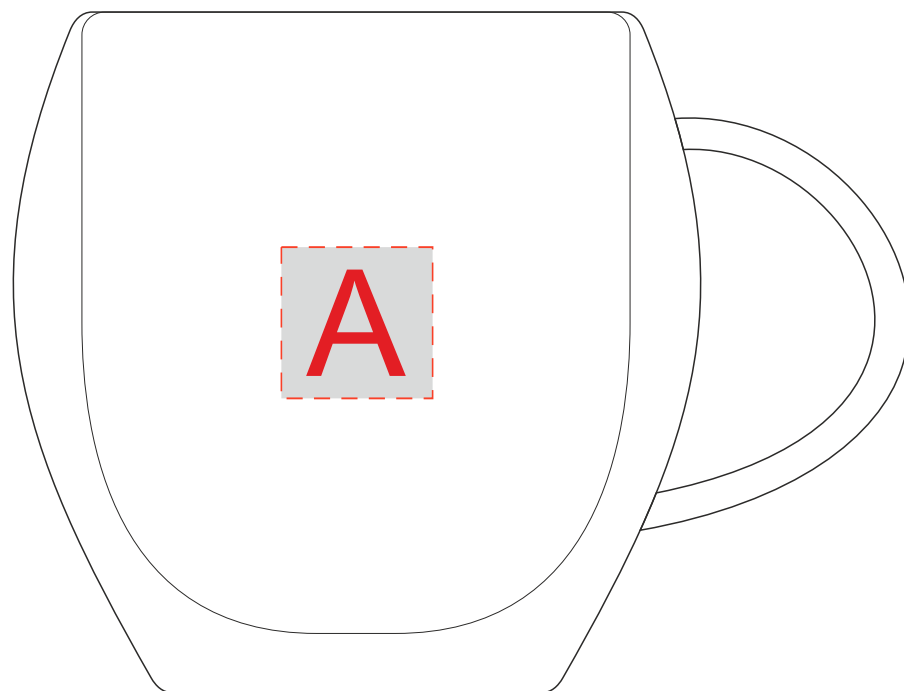

Артикул 888620

нанесение возможно с 3 сторон

A	Вид нанесения	Макс площадь (Ш*В)
	Тампопечать	20x20мм