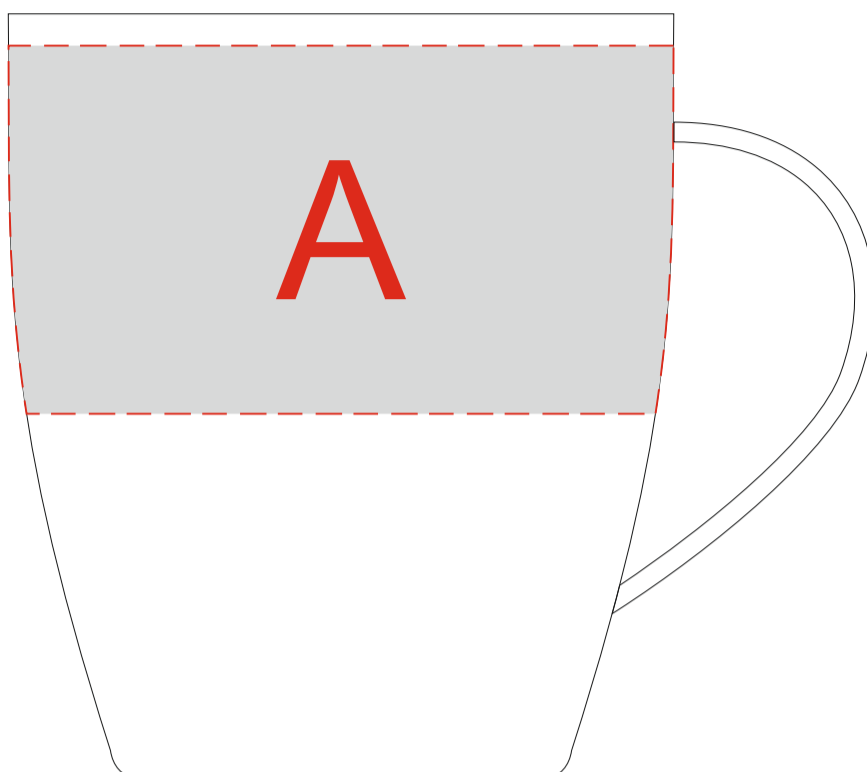

Арт. 87400

	Вид нанесения	Макс площадь (Ш*В)
A	Тампопечать	30x30мм