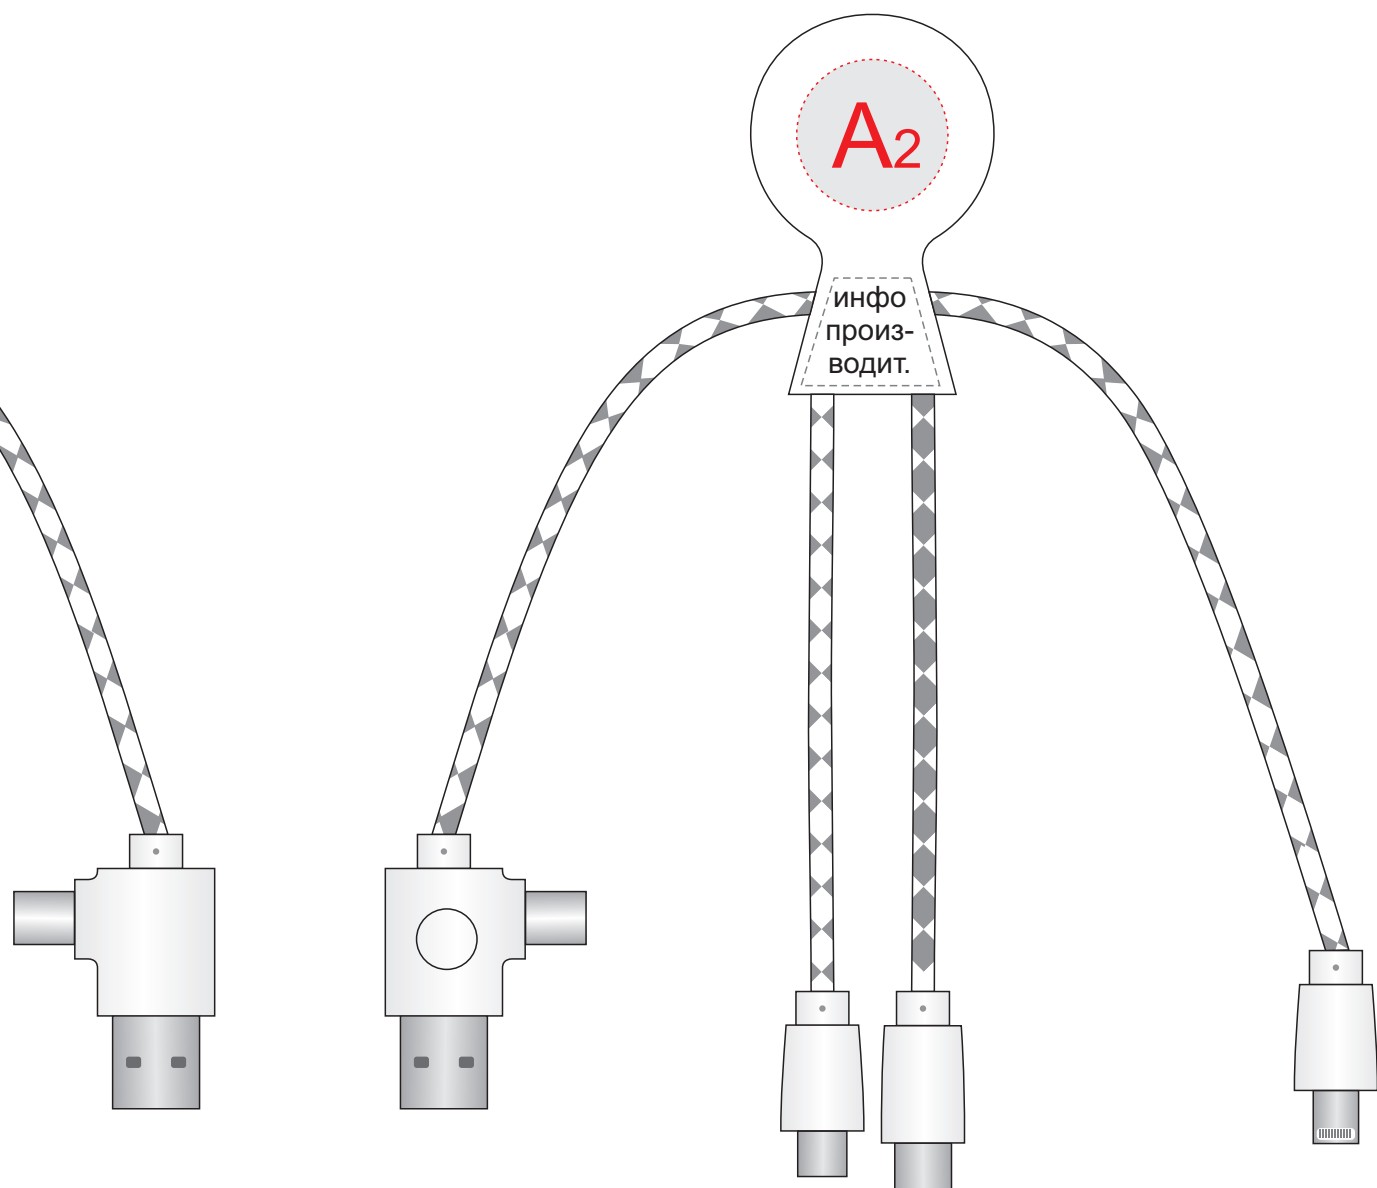

лицо

оборот

A	Вид нанесения	Макс площадь (Ш*В)
	Тампопечать	20x20мм
	Уф печать	20x20мм