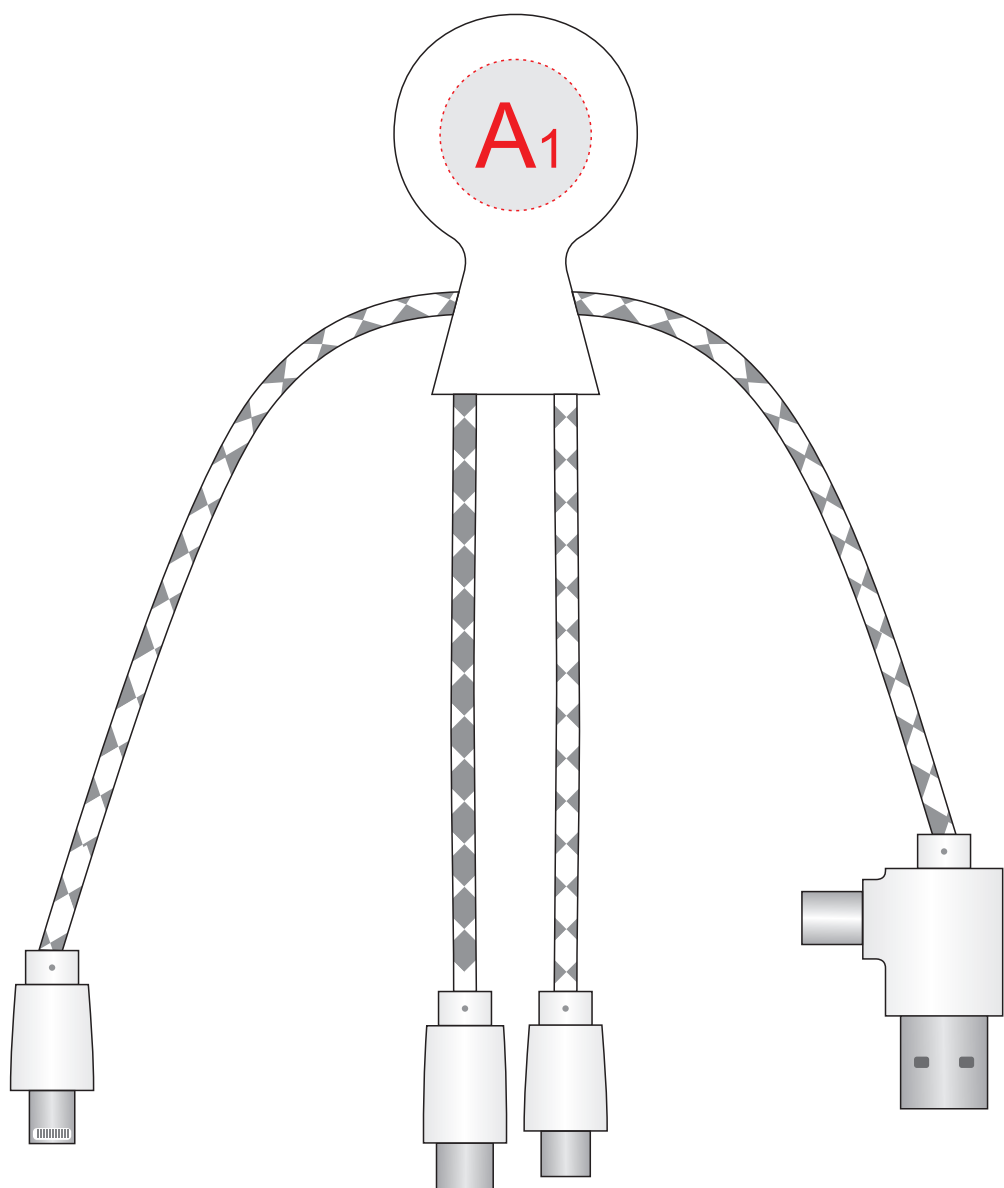

лицо

оборот

A	Вид нанесения	Макс площадь (Ш*В)
	Тампопечать	20x20мм
	Уф печать	20x20мм