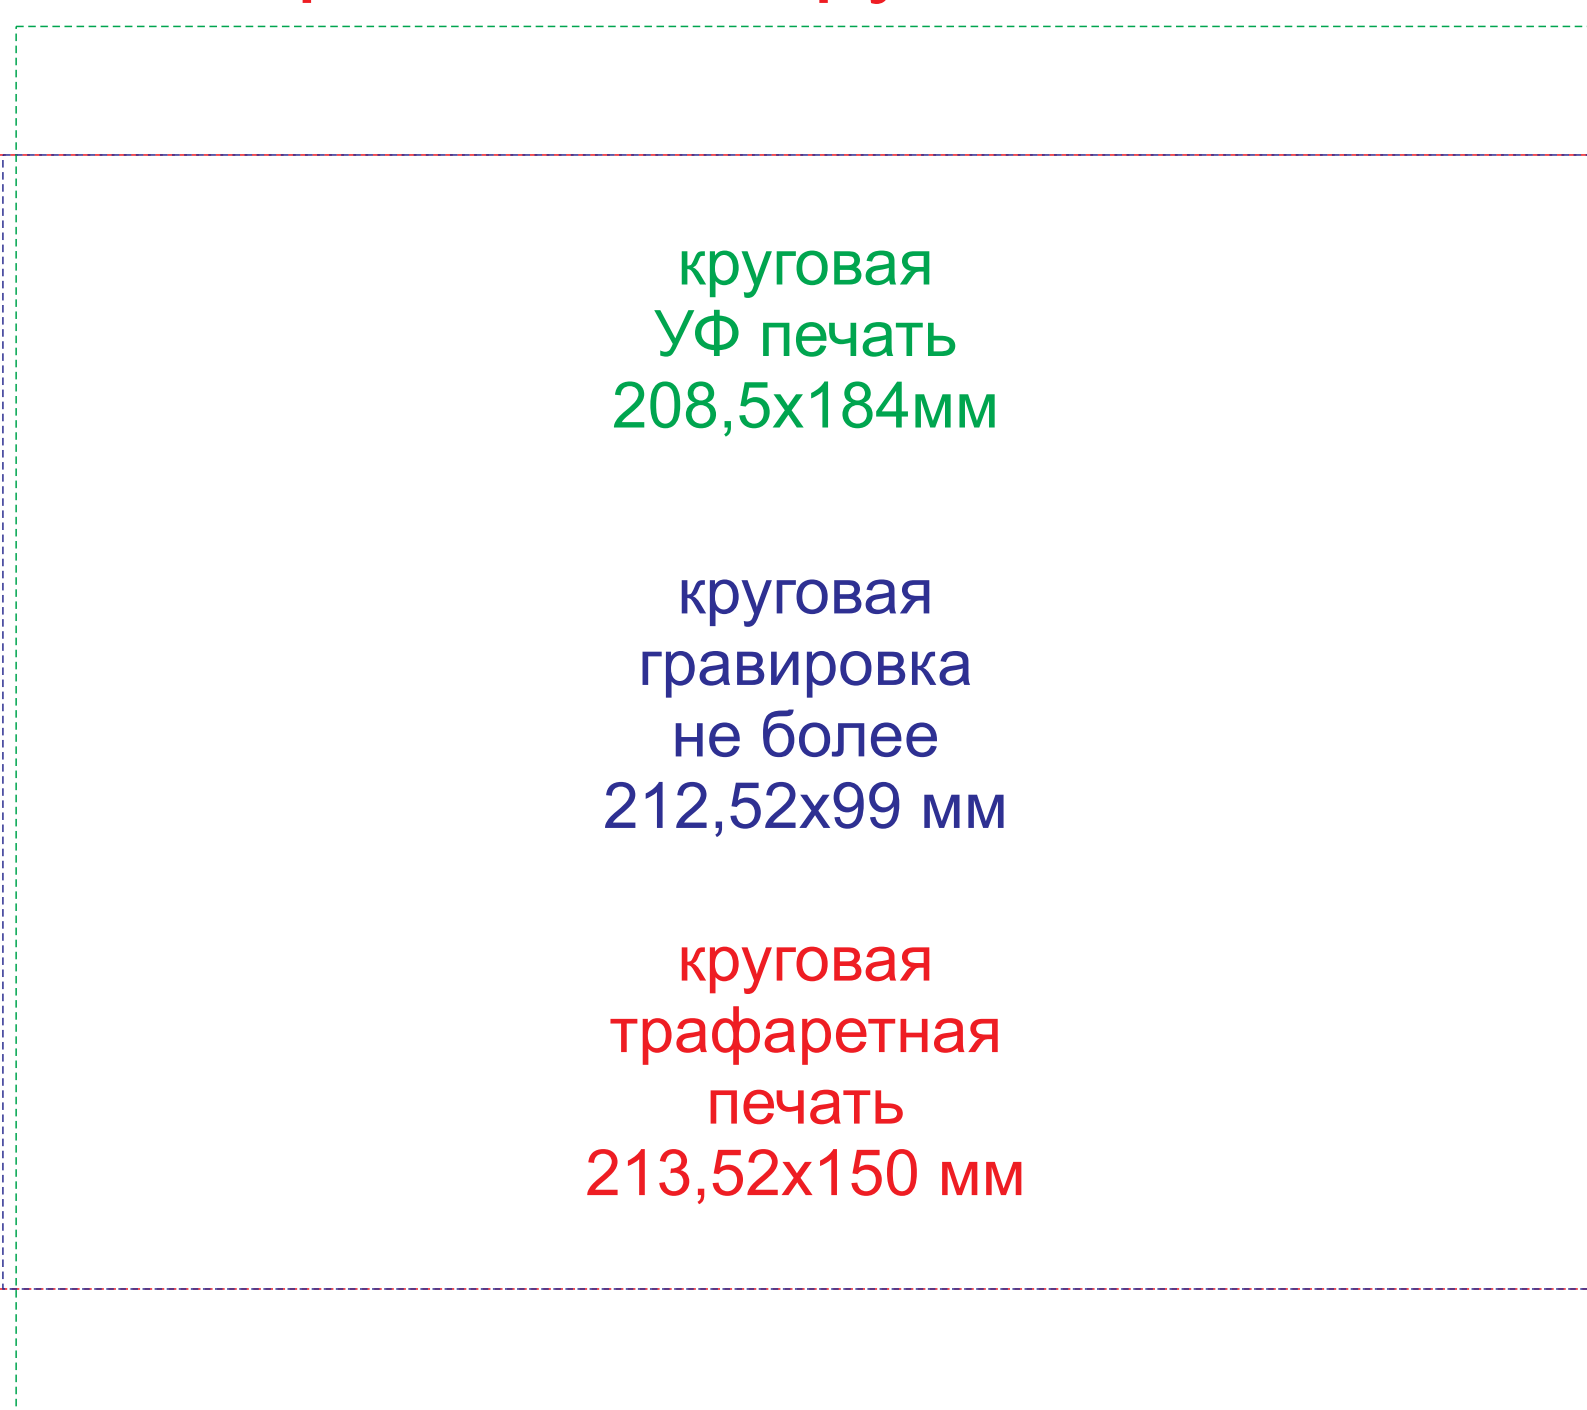

Вид сверху

образец для круговой печати

А	Вид нанесения	Макс площадь (Ш*В)
	Уф-печать	55x55мм
	Тампопечать	50x50мм

В	Вид нанесения	Макс площадь (Ш*В)
	Круговая Уф-печать	208.5x184мм
	Круговая Трафаретная печать	213,52x150мм
	Круговая Гравировка	212,52x99мм
	Уф-печать	20x184мм
	Тампопечать	40x50мм
	Гравировка	25x170мм