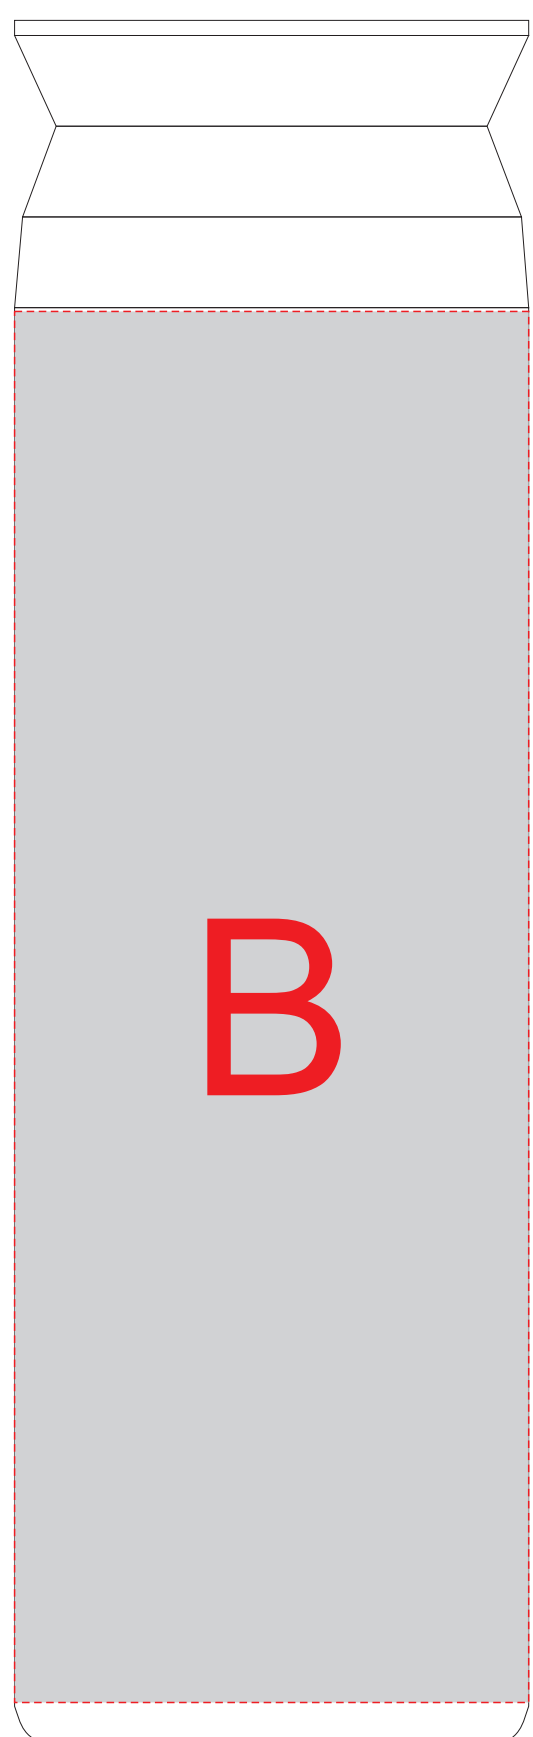

Вид сверху

образец для круговой печати

А	Вид нанесения	Макс площадь (Ш*В)
	Уф-печать	55x55мм
	Тампопечать	50x50мм

В	Вид нанесения	Макс площадь (Ш*В)
	Круговая Уф-печать	208.5x184мм
	Круговая Трафаретная печать	213,52x150мм
	Круговая Гравировка	212,52x99мм
	Уф-печать	20x184мм
	Тампопечать	40x50мм
	Гравировка	25x170мм