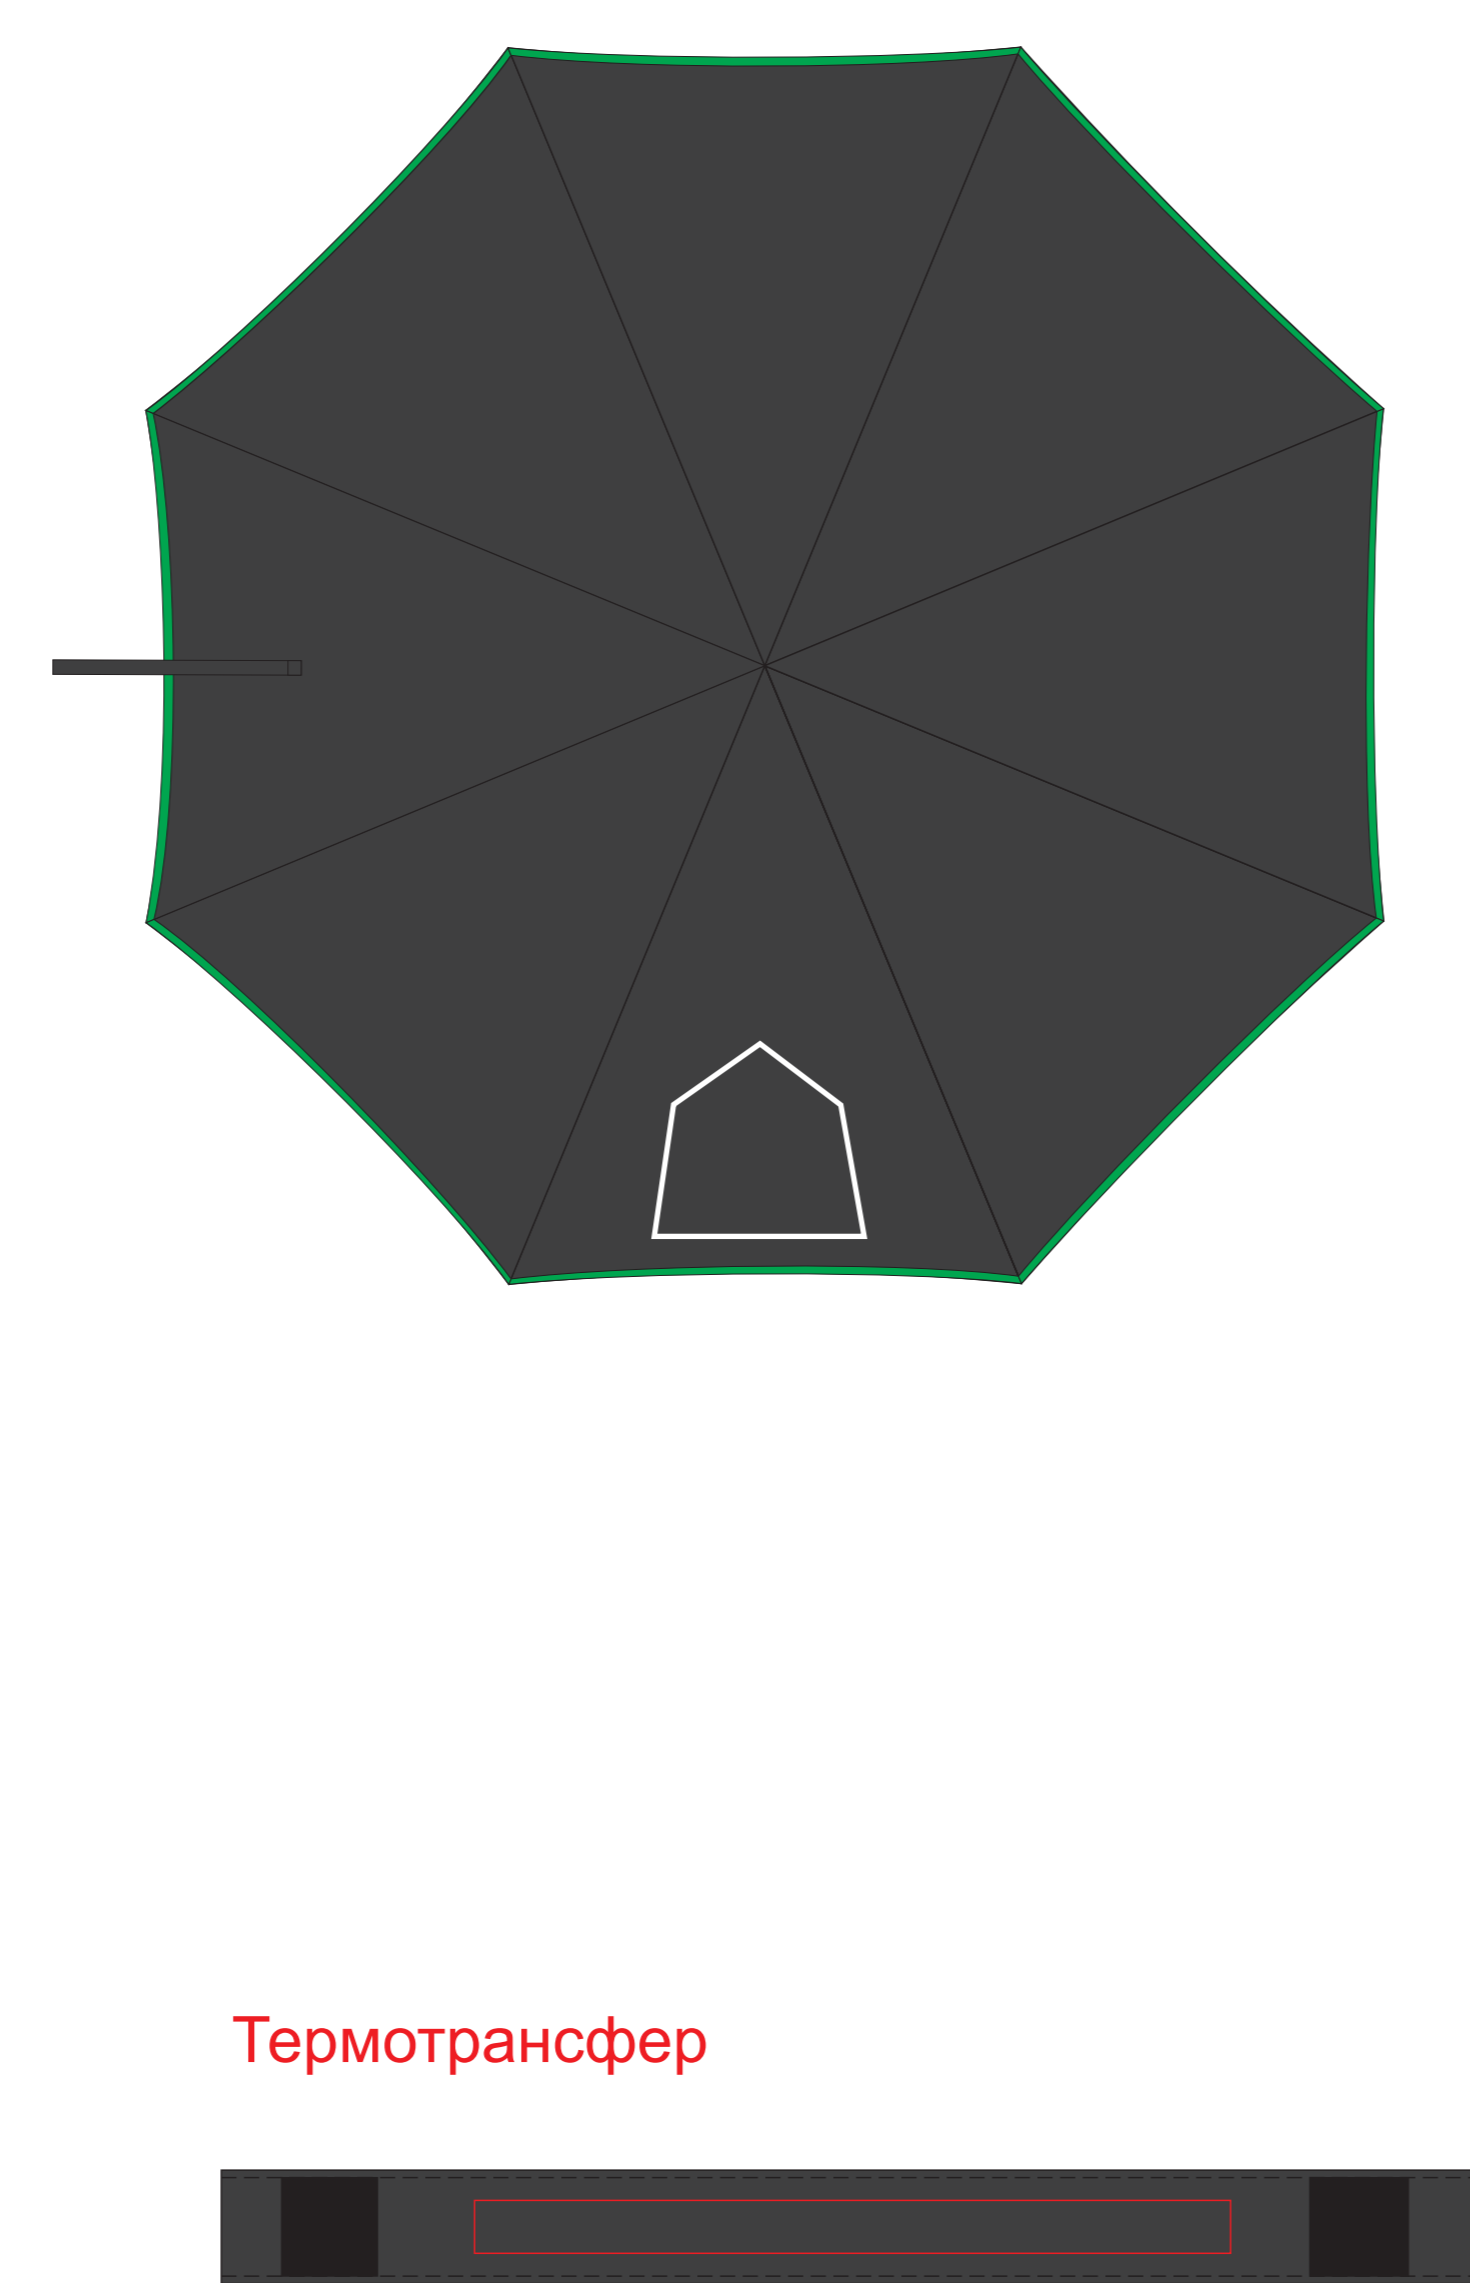

7432/...
Зонт-трость "Back to black",
полуавтомат, нейлон

7432/05

7432/08

7432/15

7432/22

7432/24