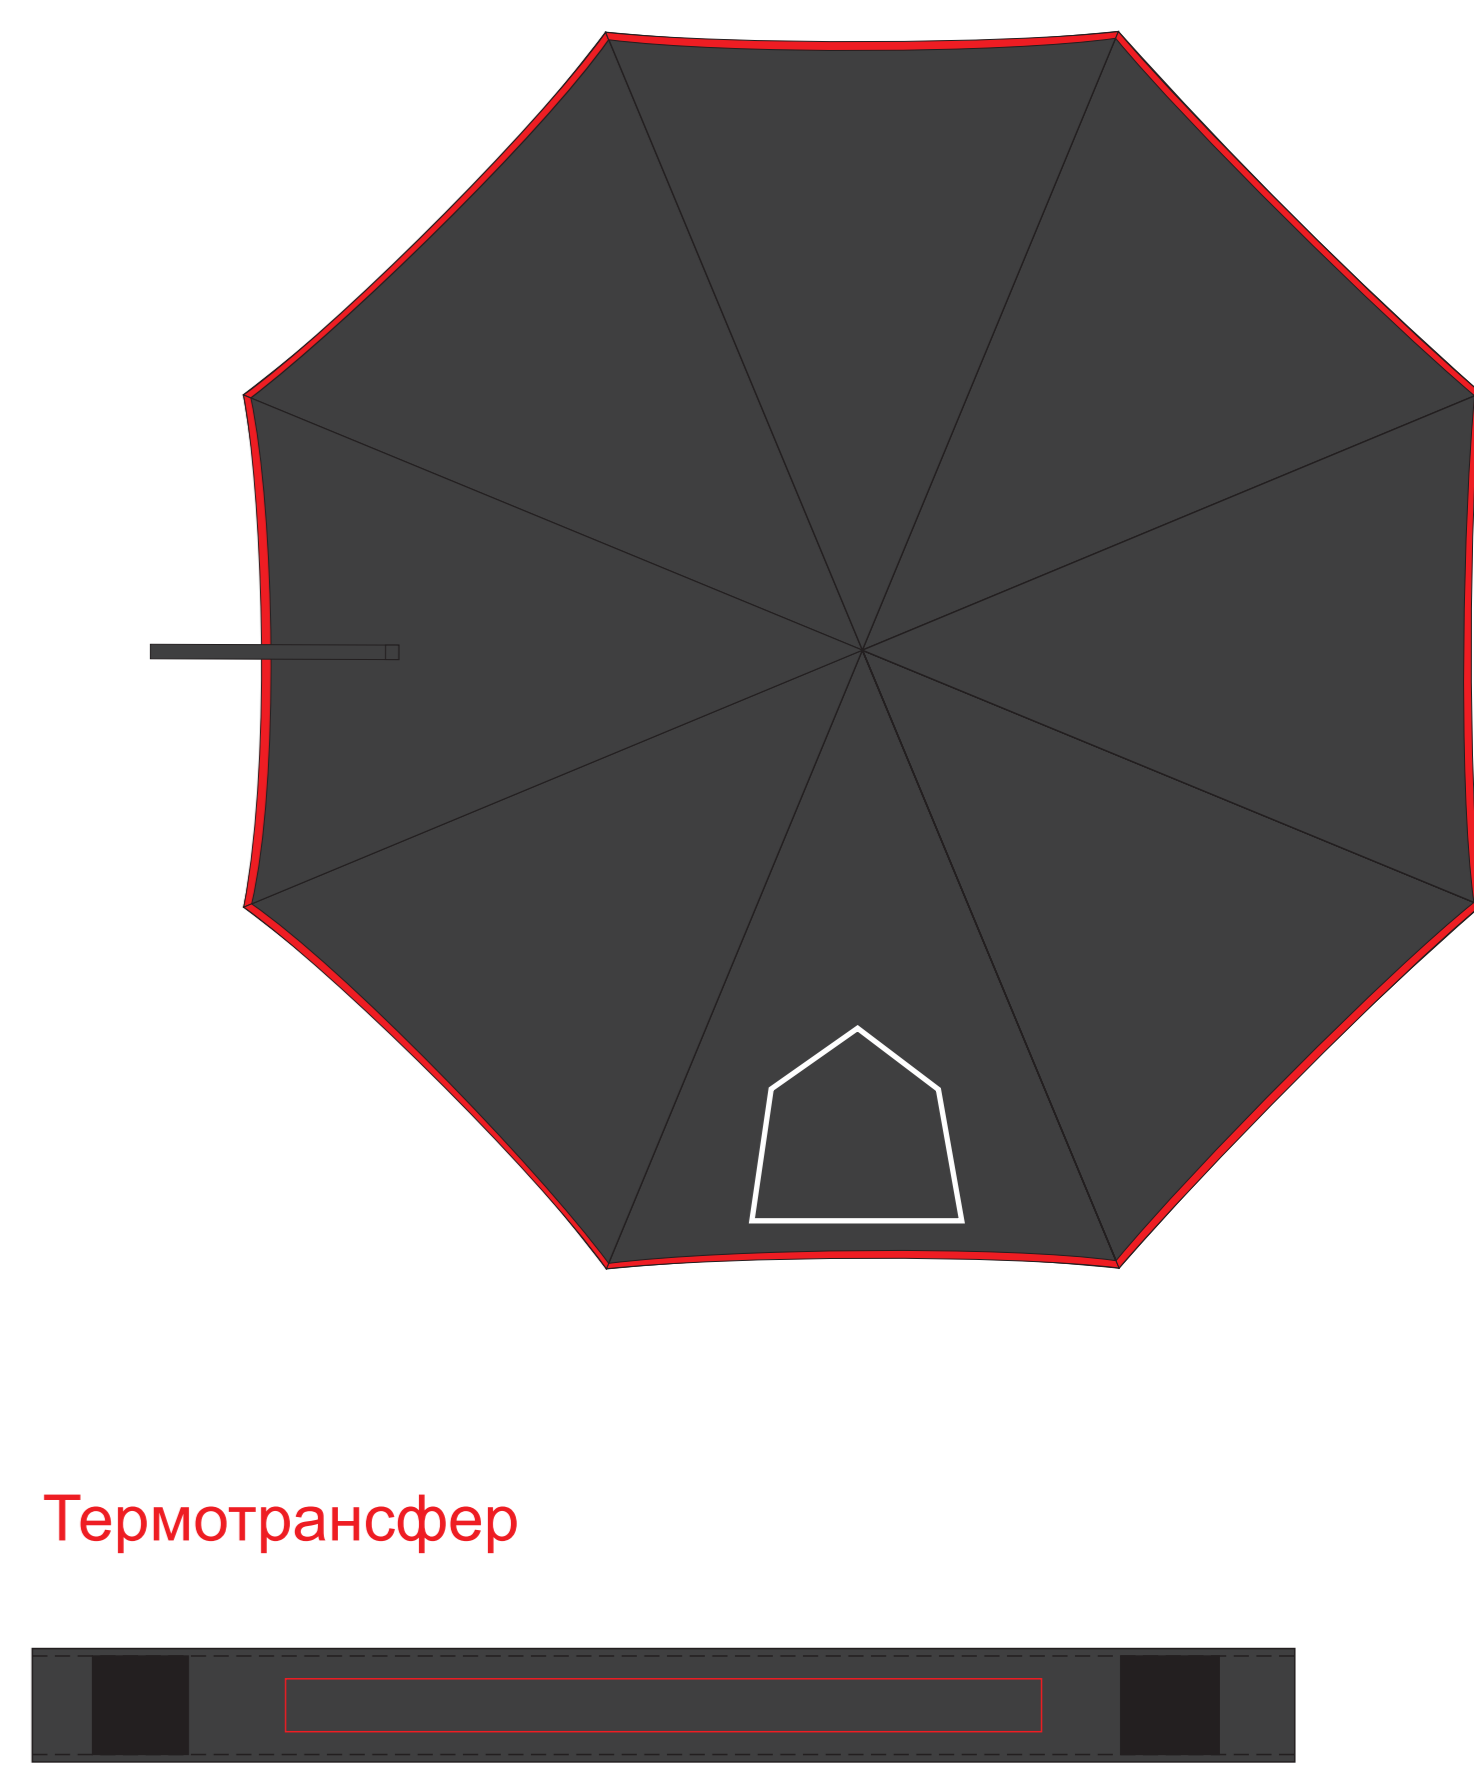

7432/...
Зонт-трость "Back to black",
полуавтомат, нейлон

7432/05

7432/08

7432/15

7432/22

7432/24