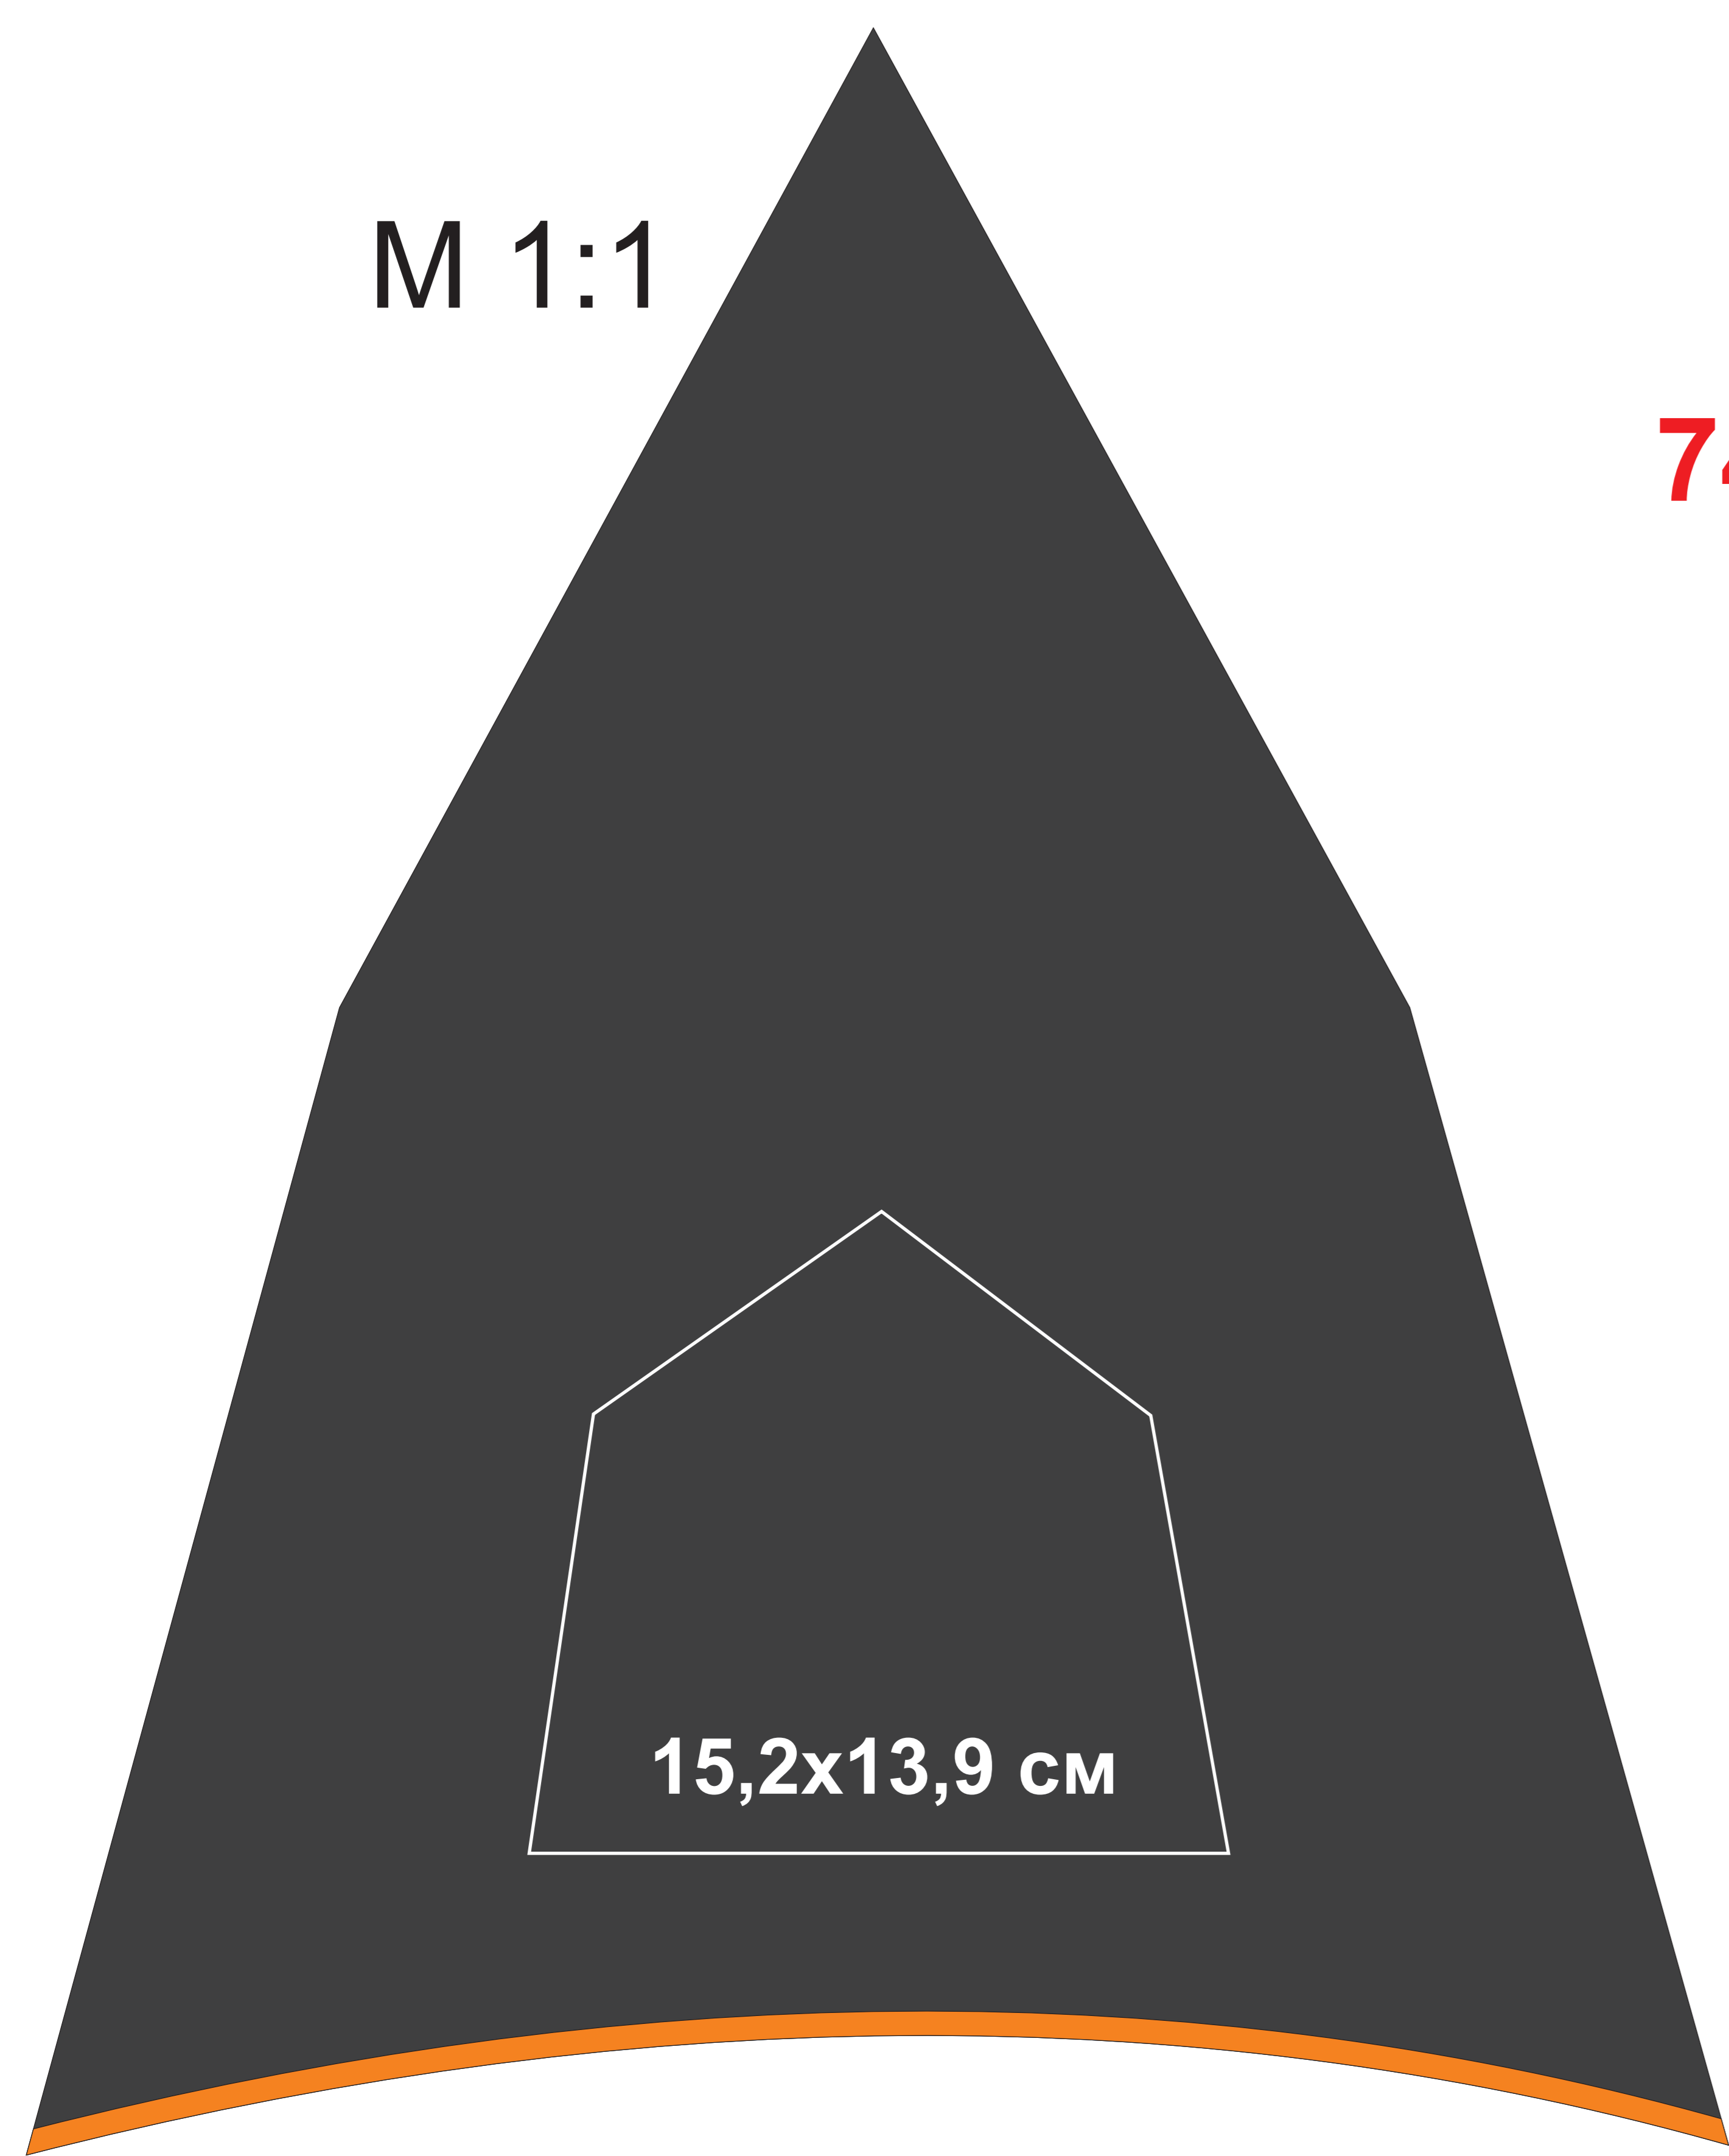

7432/...
Зонт-трость "Back to black",
полуавтомат, нейлон

7432/05

7432/08

7432/15

7432/22

7432/24