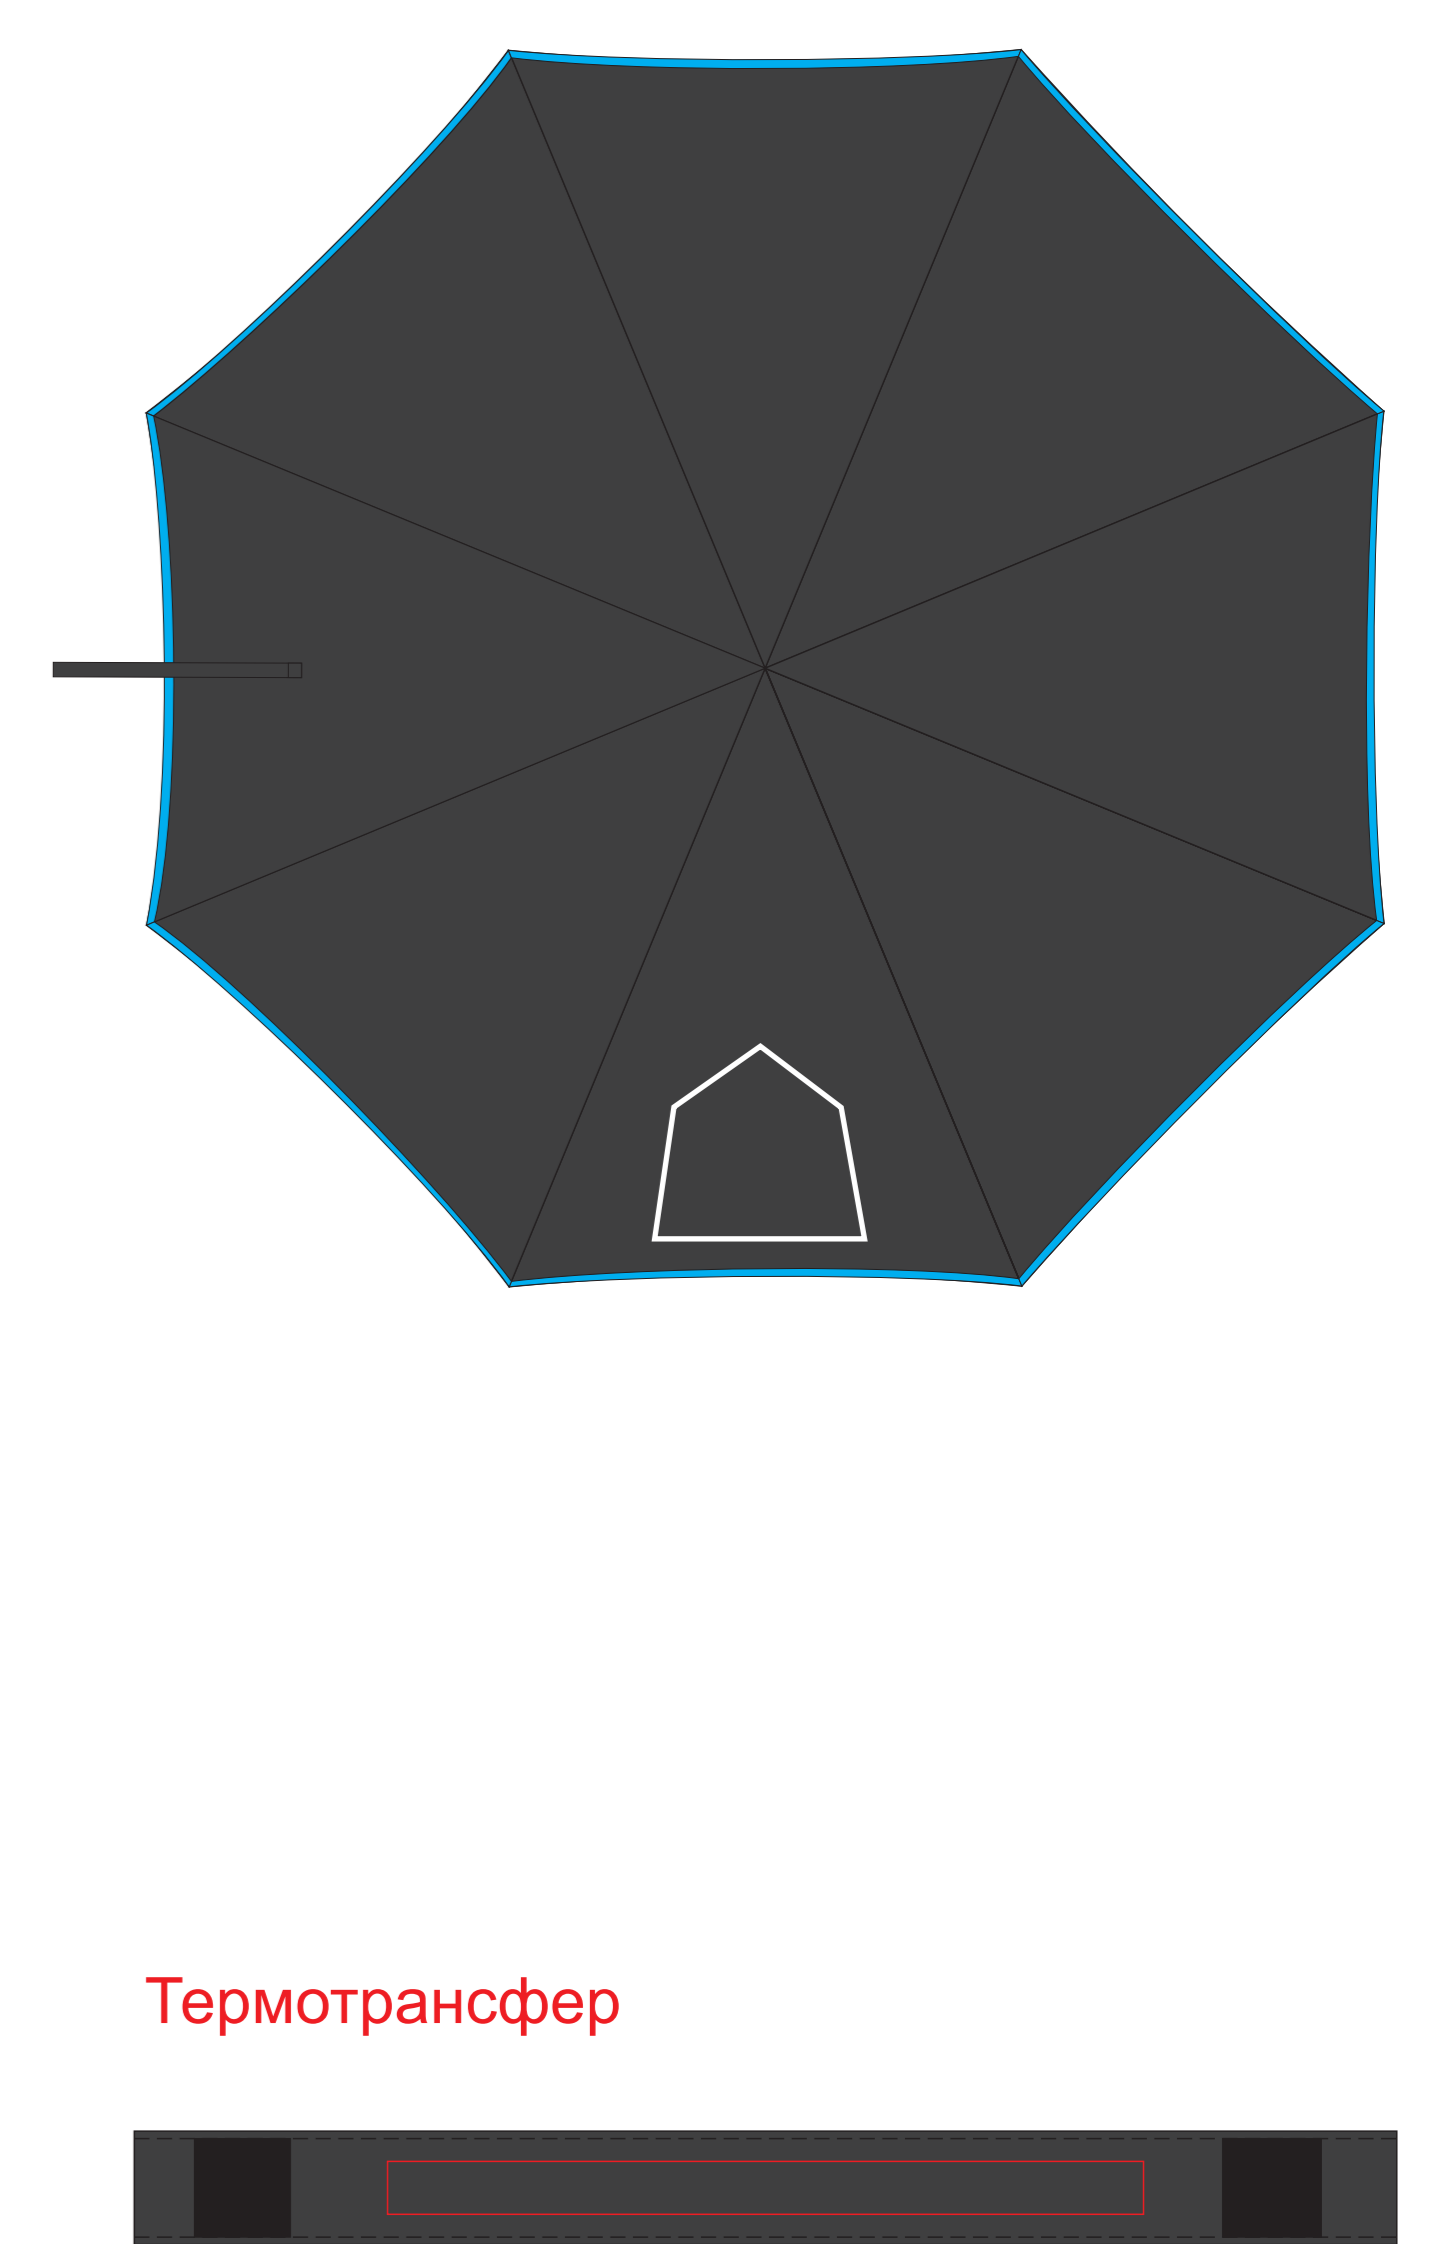

7432/...
Зонт-трость "Back to black",
полуавтомат, нейлон

7432/05

7432/08

7432/15

7432/22

7432/24