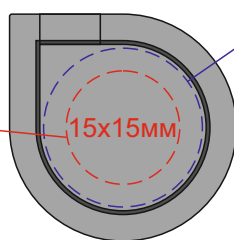

Арт. 973400

нанесение возможно только с одной стороны

гравировка,  
тампопечать,  
уф-печать

смола 21x21 мм