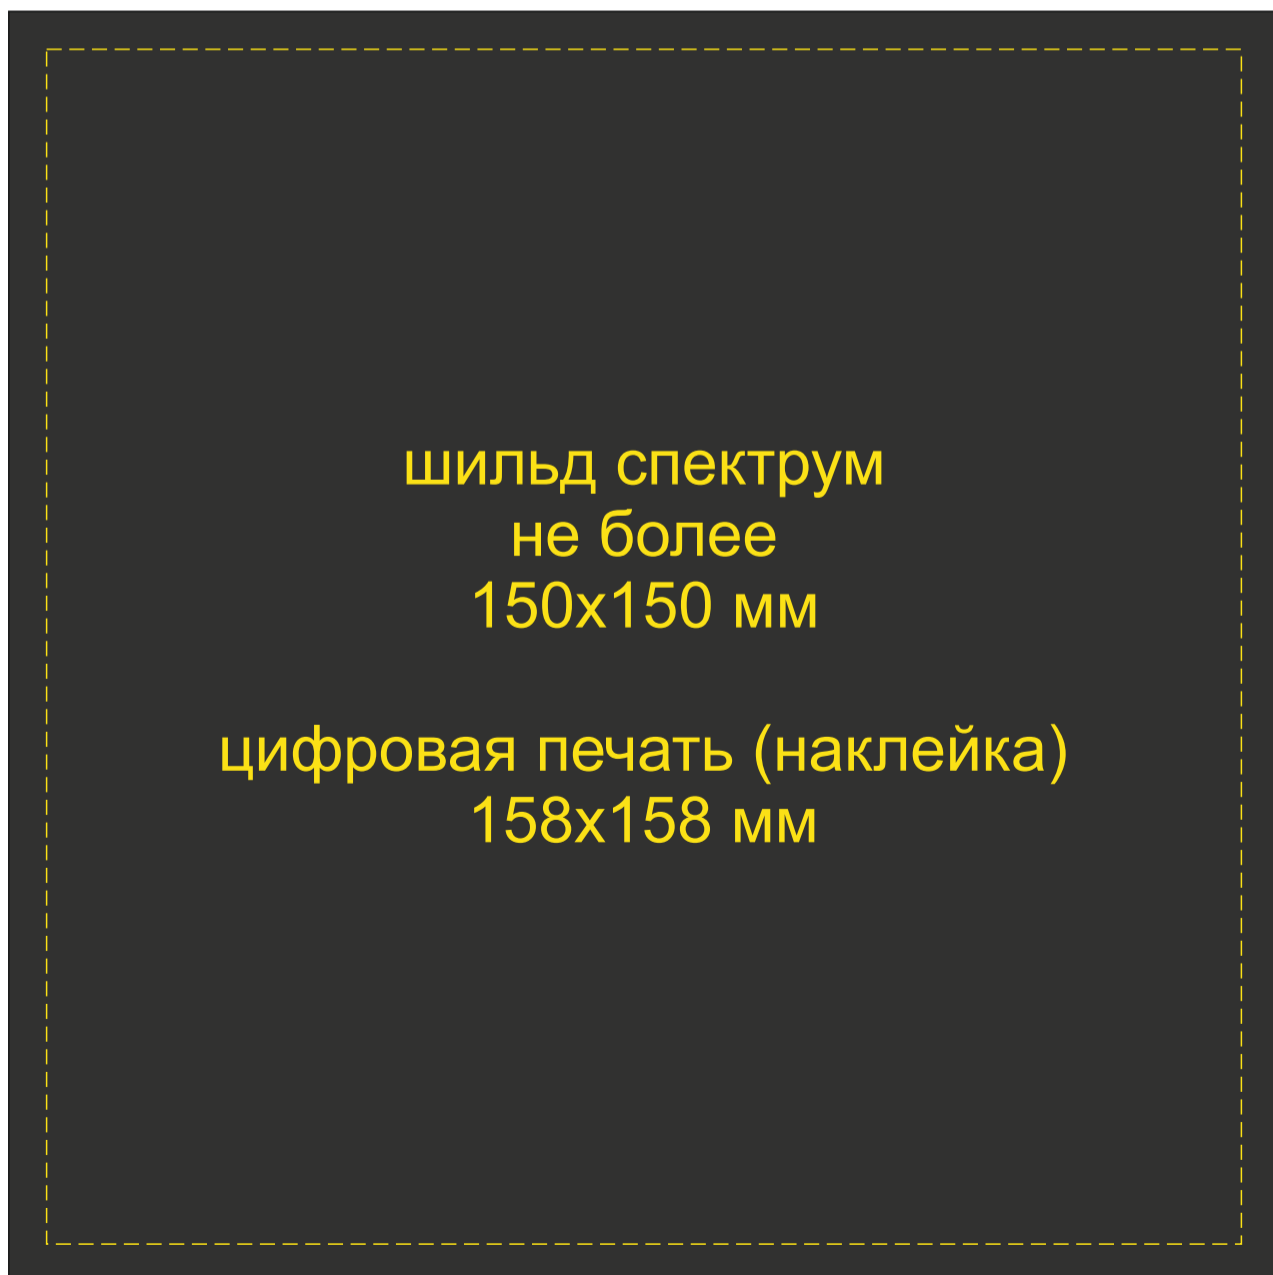

Арт. 606250

гравировка, УФ-печать  
130x125 мм

тампопечать не более  
50x50 мм

коробка

шильд спектрум  
не более  
150x150 мм

цифровая печать (наклейка)  
158x158 мм