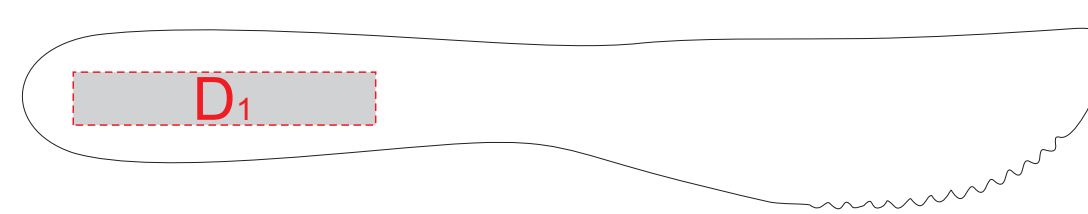

# Арт. 1129960

Нанесение возможно с обеих сторон

Вид сверху

вид сверху (углублением вверх)

вид снизу

вид зубцами вверх

вид зубцами вниз

<b>A</b>	<b>Вид нанесения</b>	<b>Макс площадь (Ш*В)</b>
	Уф-печать	190x45 мм
	Тампопечать	50x50 мм

<b>B</b>	<b>Вид нанесения</b>	<b>Макс площадь (Ш*В)</b>
	Тампопечать	25x7 мм

<b>D</b>	<b>Вид нанесения</b>	<b>Макс площадь (Ш*В)</b>
	Тампопечать	40x7 мм
	УФ-печать	30x5 мм

<b>E</b>	<b>Вид нанесения</b>	<b>Макс площадь (Ш*В)</b>
	Тампопечать	25x7 мм