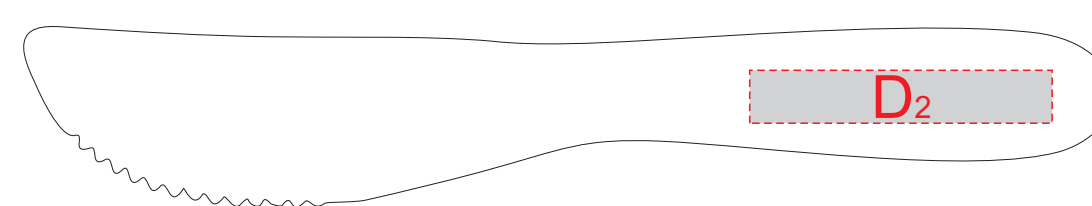

# Арт. 1129960

Нанесение возможно с обеих сторон

Вид сверху

вид сверху (углублением вверх)

вид снизу

вид зубцами вверх

вид зубцами вниз

<b>A</b>	<b>Вид нанесения</b>	<b>Макс площадь (Ш*В)</b>
	Уф-печать	190x45 мм
	Тампопечать	50x50 мм

<b>B</b>	<b>Вид нанесения</b>	<b>Макс площадь (Ш*В)</b>
	Тампопечать	25x7 мм

<b>D</b>	<b>Вид нанесения</b>	<b>Макс площадь (Ш*В)</b>
	Тампопечать	40x7 мм
	УФ-печать	30x5 мм

<b>E</b>	<b>Вид нанесения</b>	<b>Макс площадь (Ш*В)</b>
	Тампопечать	25x7 мм