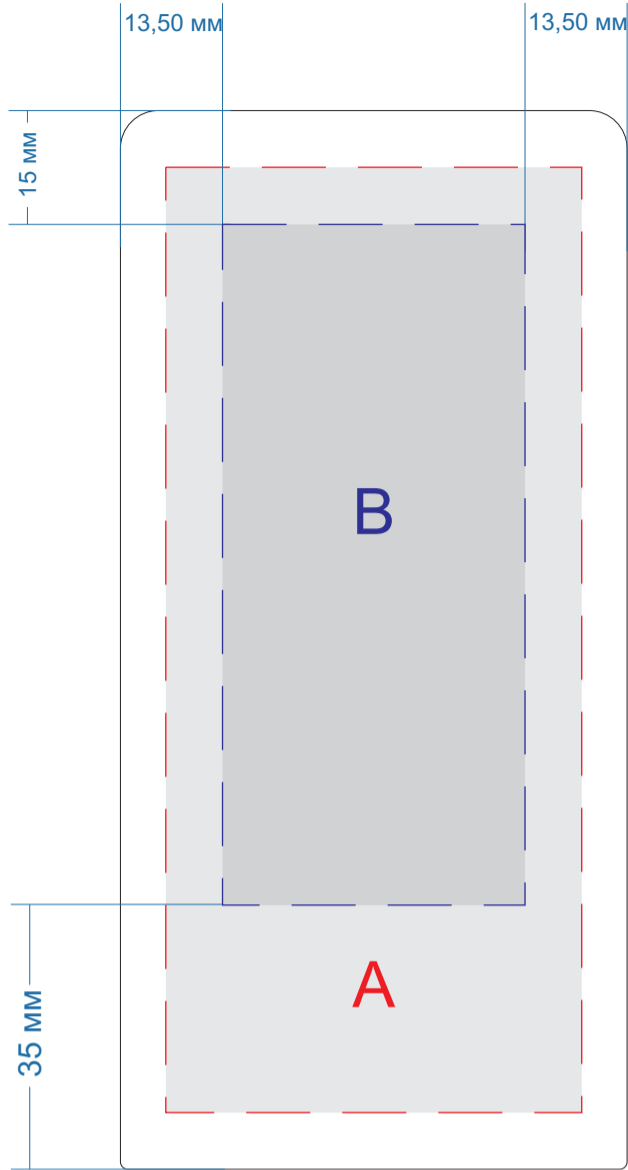

ЛИЦО

USB входы

оборот

USB входы

A	Вид нанесения	Макс площадь (Ш*В)
	Уф печать	55x125мм

B	Вид нанесения	Макс площадь (Ш*В)
	Гравировка	40x90мм

USB входы

USB входы