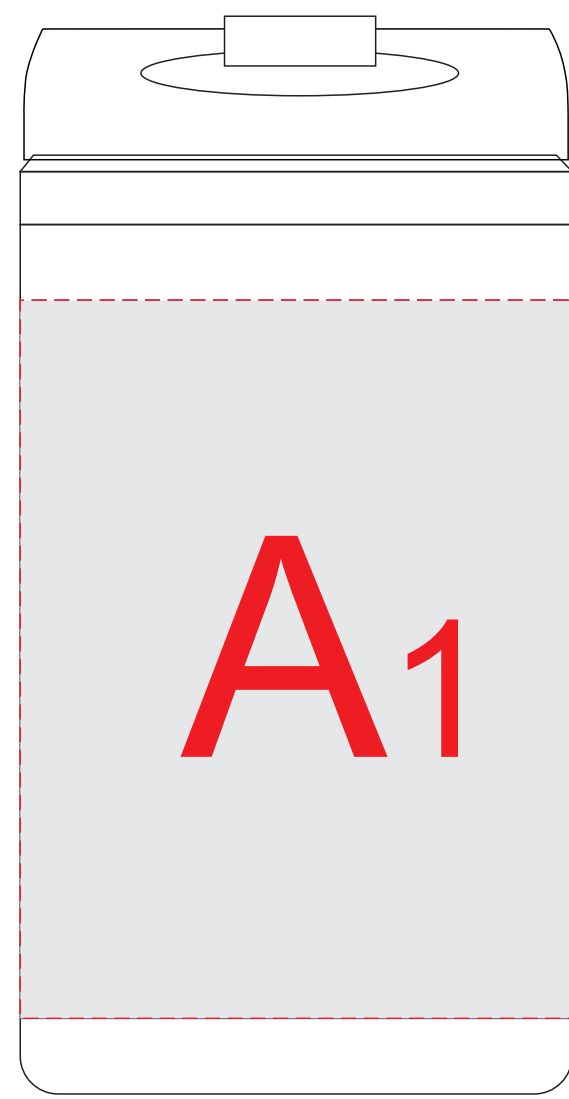

вид спереди

вид справа

вид сзади

вид слева

A	Вид нанесения	Макс площадь (Ш*В)
	Гравировка	36x95мм
	Круговая Гравировка	228,5x95мм
	Тампопечать	36x50мм
	Круговая Трафаретная печать	229,2x95мм