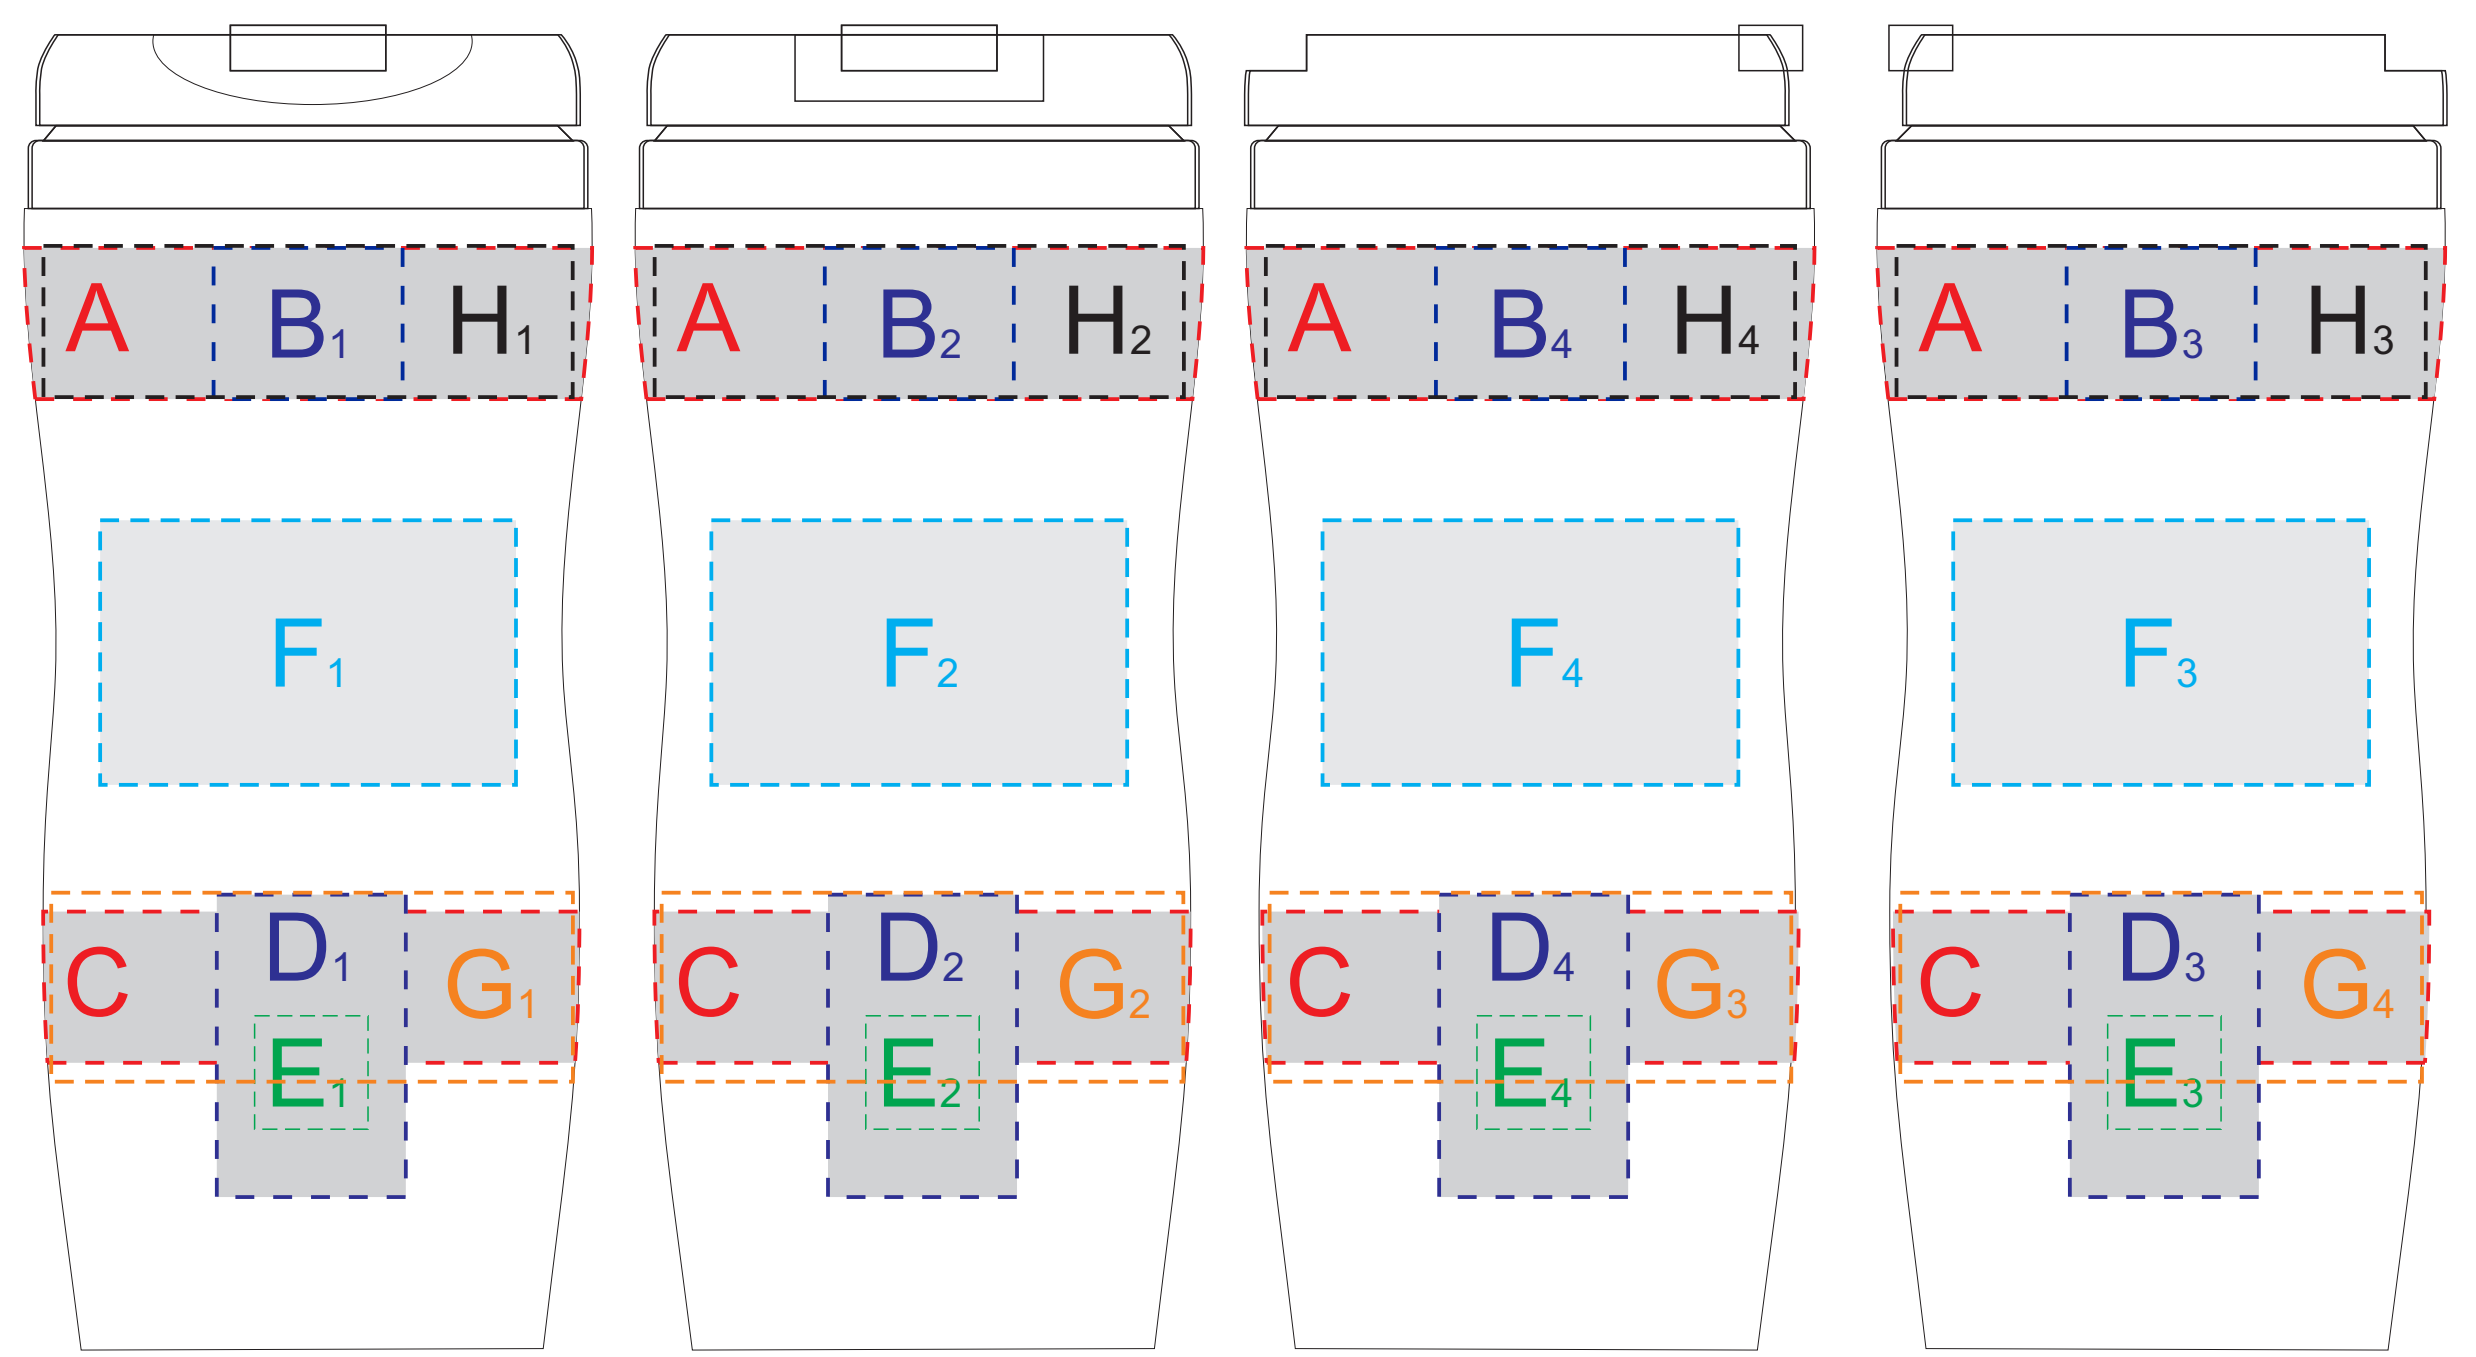

Вид спереди

Вид сзади

Вид слева

Вид справа

круговая гравировка 234,5x20мм

круговая гравировка 219x20мм

A	Вид нанесения	Макс площадь (Ш*В)
	Круговая гравировка (CO ₂)	234,5x20мм

B	Вид нанесения	Макс площадь (Ш*В)
	Гравировка (CO ₂)	25x20мм

C	Вид нанесения	Макс площадь (Ш*В)
	Круговая гравировка (CO ₂)	219x20мм

D	Вид нанесения	Макс площадь (Ш*В)
	Гравировка (CO ₂)	25x40мм

E	Вид нанесения	Макс площадь (Ш*В)
	УФ печать	15x15мм

F	Вид нанесения	Макс площадь (Ш*В)
	Гравировка XL (CO ₂)	55x35мм

G	Вид нанесения	Макс площадь (Ш*В)
	Гравировка XL (CO ₂)	69x25мм

H	Вид нанесения	Макс площадь (Ш*В)
	Гравировка XL (CO ₂)	70x20мм