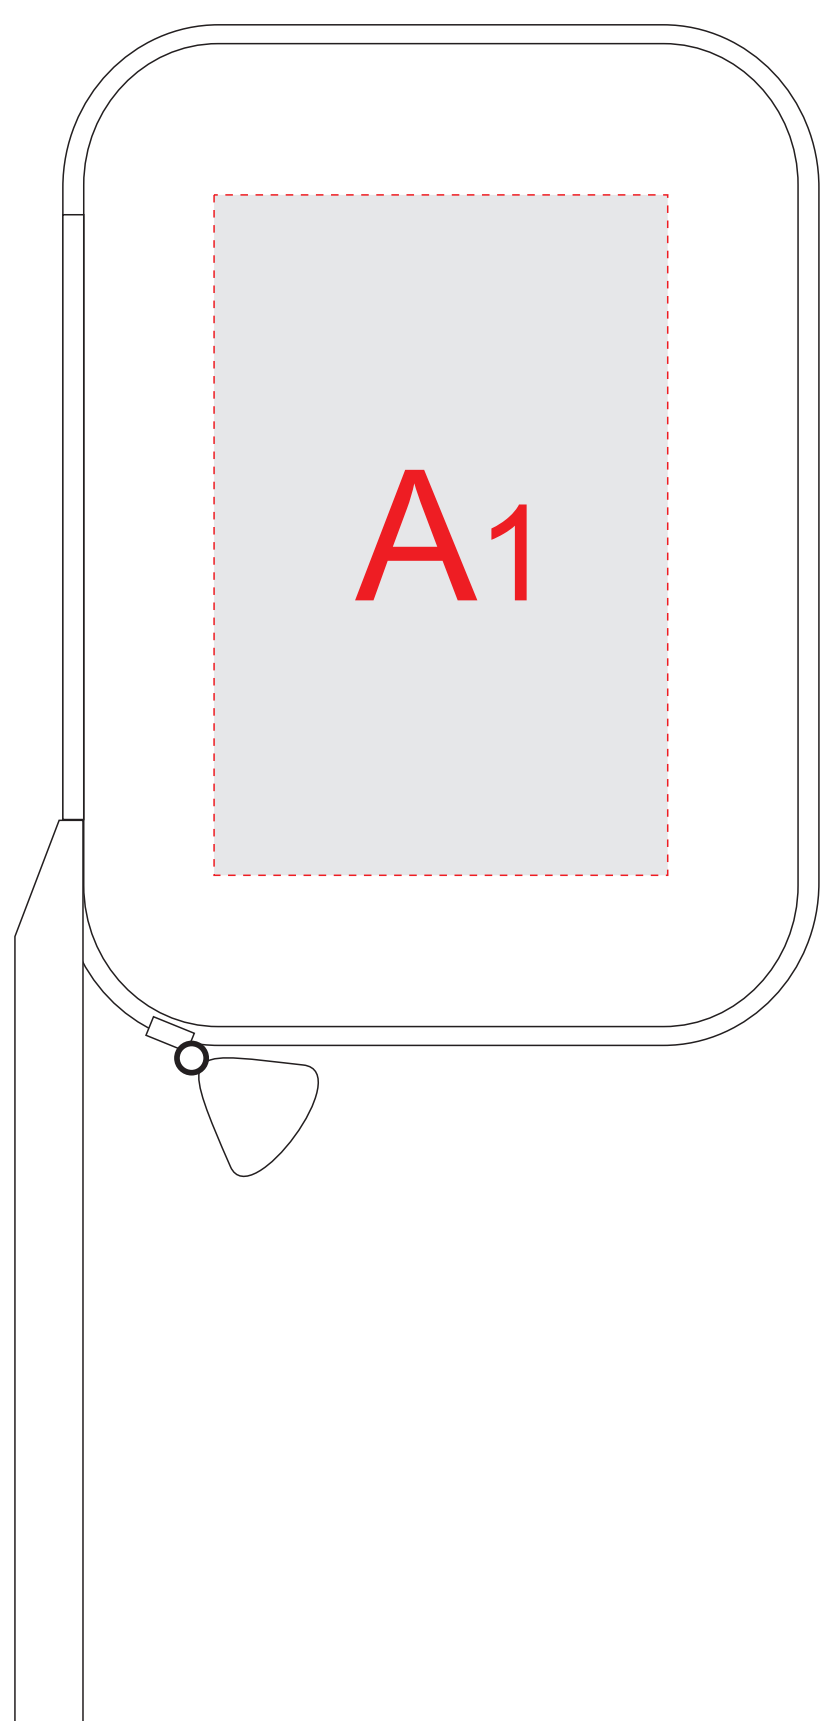

лицо

оборот

A	Вид нанесения	Макс площадь (Ш*В)
	Термотрансфер	60x90мм