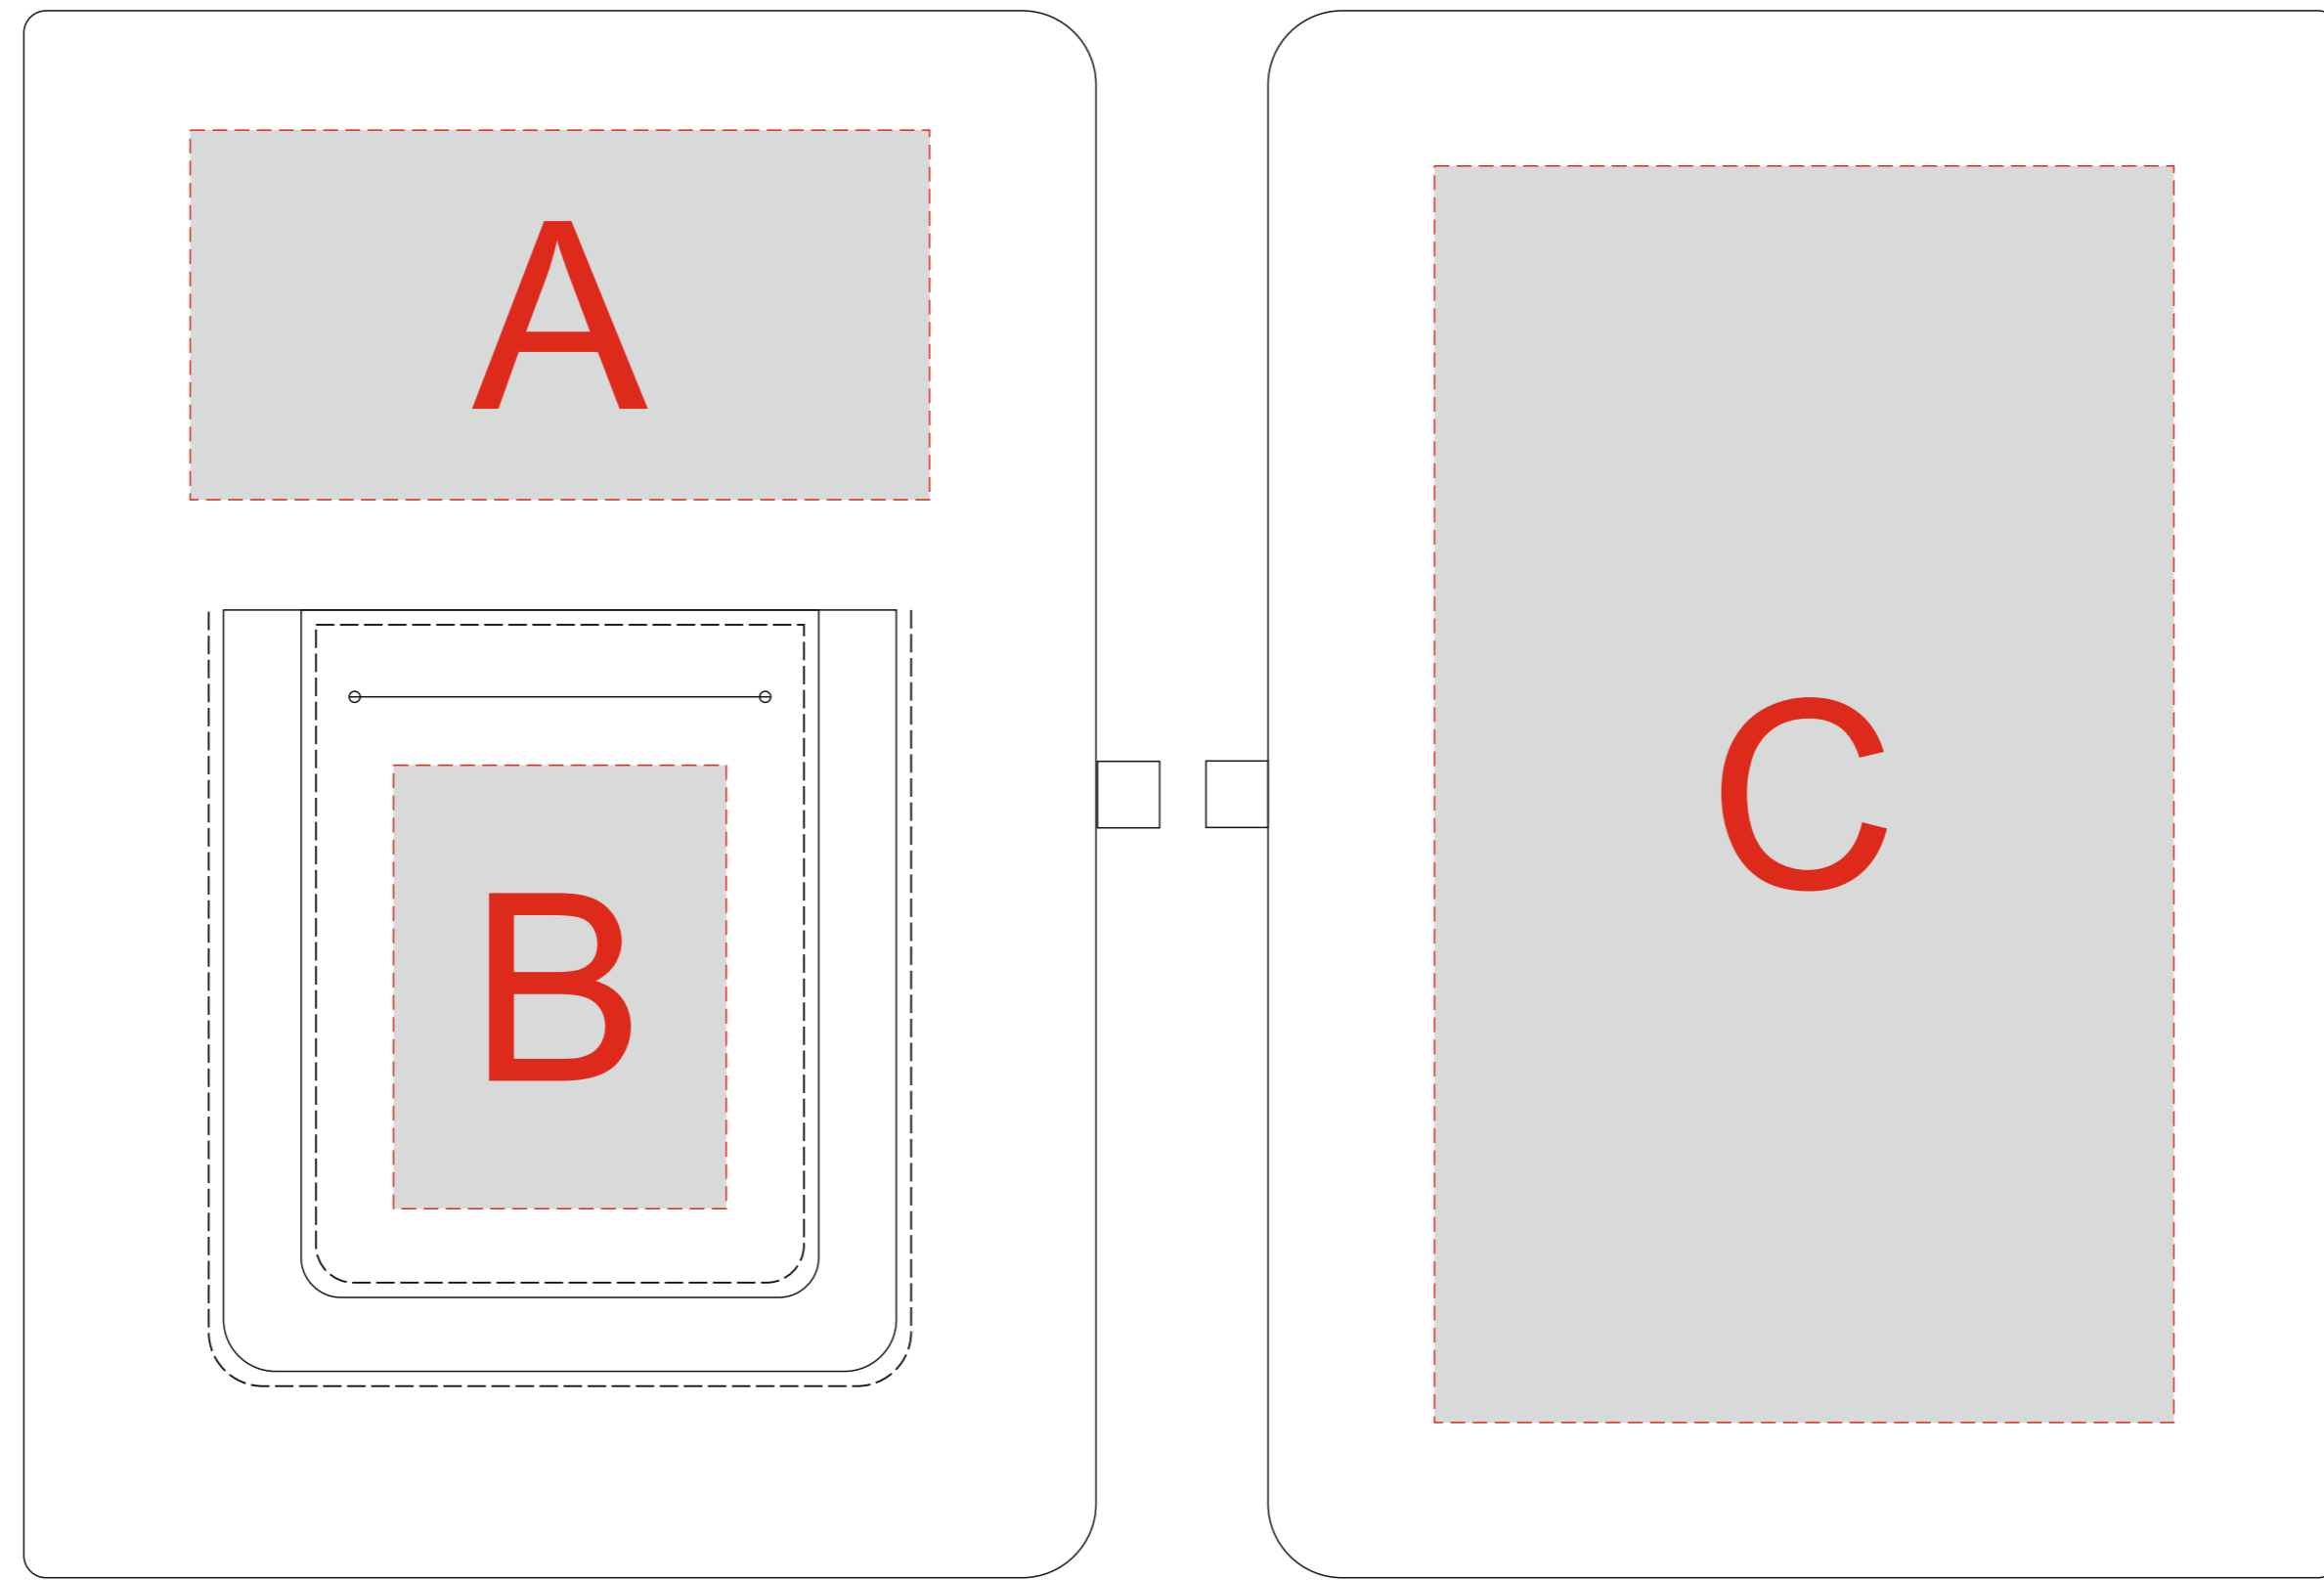

Арт. 78715

лицевая сторона

оборотная сторона

| | | |
|----------|----------------------|---------------------------|
| A | Вид нанесения | Макс площадь (Ш*В) |
| | Термотрансфер | 100x50мм |

| | | |
|----------|----------------------|---------------------------|
| B | Вид нанесения | Макс площадь (Ш*В) |
| | Термотрансфер | 45x60мм |

| | | |
|----------|----------------------|---------------------------|
| C | Вид нанесения | Макс площадь (Ш*В) |
| | Термотрансфер | 100x170мм |