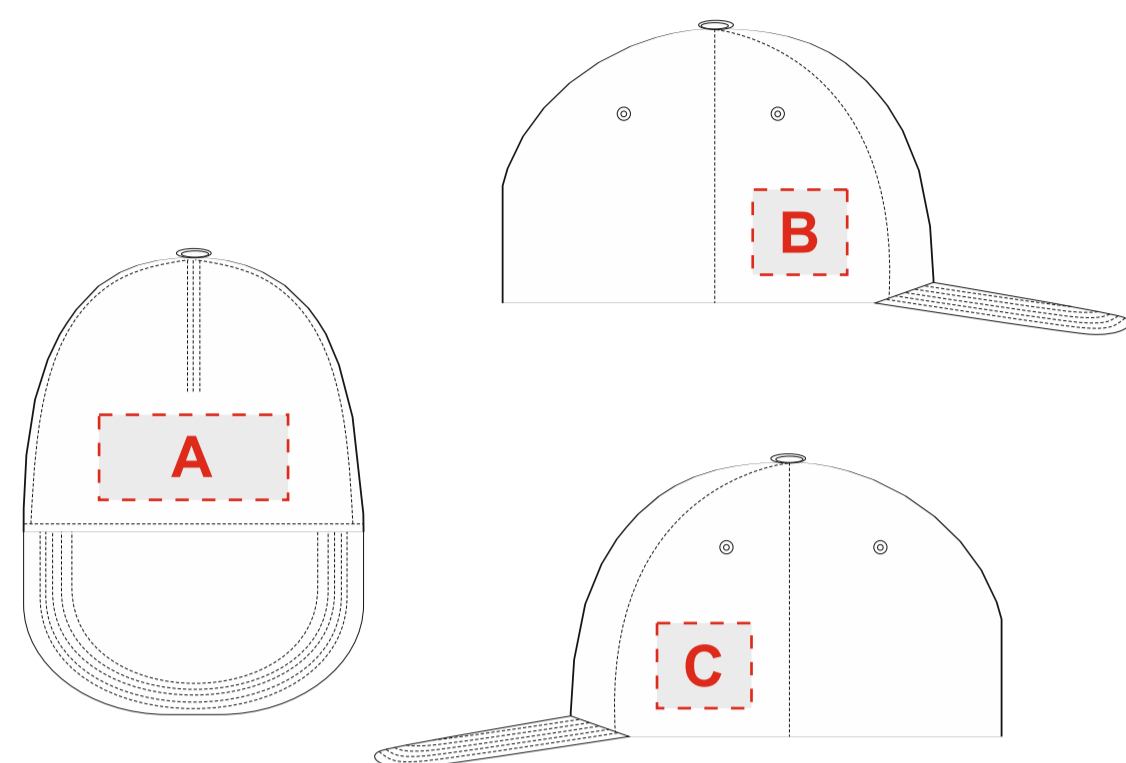

Арт. 38669

Масштаб 1:4

<b>A</b>	<b>Вид нанесения</b>	<b>Макс площадь (Ш*В)</b>
	Термотрансфер	100x45мм
	Вышивка	100x45мм

<b>B</b>	<b>Вид нанесения</b>	<b>Макс площадь (Ш*В)</b>
	Термотрансфер	50x45мм
	Вышивка	50x45мм

<b>C</b>	<b>Вид нанесения</b>	<b>Макс площадь (Ш*В)</b>
	Термотрансфер	50x45мм
	Вышивка	50x45мм