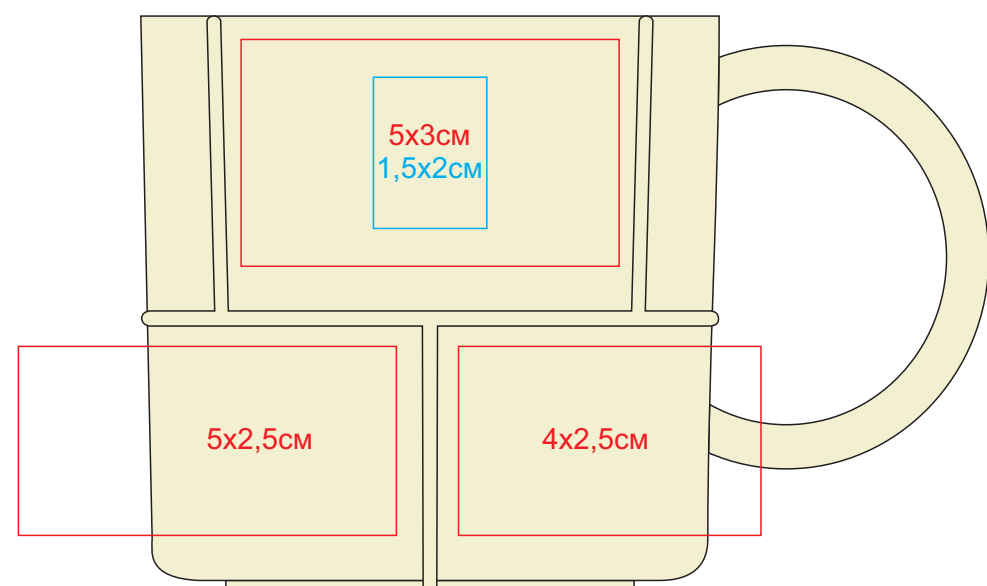

Чайная пара "Прованс" в подарочной упаковке, 21603

метод нанесения: **тампопечать** (Из-за особенностей состава фарфора возможны выщипы), **деколь**,
шелкография по плоским поверхностям в 1 кроющий цвет (черный, серебро, золото)

Коробка
шелкография по плоским поверхностям
в 1 кроющий цвет (черный, серебро, золото)