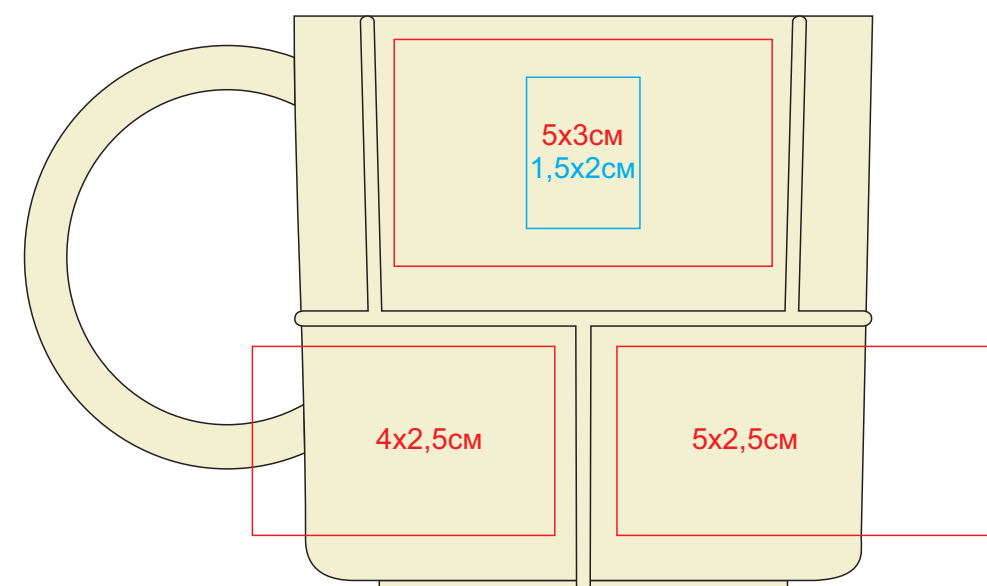

Чайная пара "Прованс" в подарочной упаковке, 21603

метод нанесения: **тампопечать** (Из-за особенностей состава фарфора возможны выщипы), **деколь**,
шелкография по плоским поверхностям в 1 кроющий цвет (черный, серебро, золото)

Коробка
шелкография по плоским поверхностям
в 1 кроющий цвет (черный, серебро, золото)