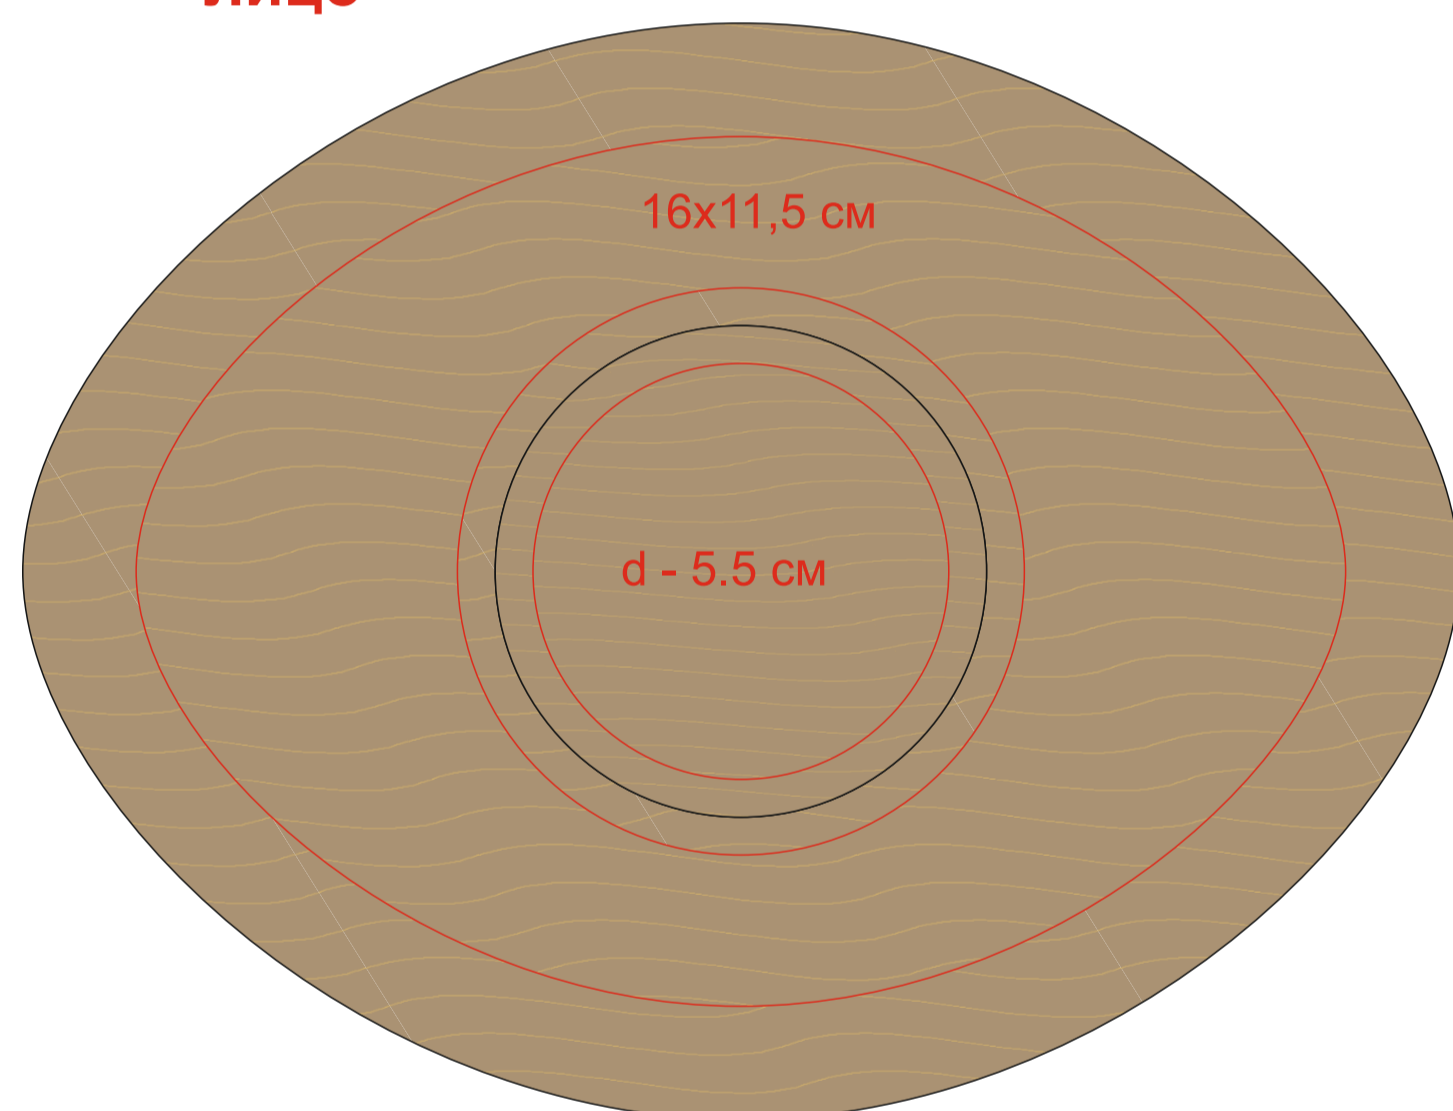

Набор "Мила": чайник и чайная пара в подарочной упаковке, 21501

метод нанесения: **деколь**, гравировка(Цвет и качество лого зависит от структуры дерева и может отличаться в тираже,
шелкография по плоским поверхностям в 1 кроющий цвет (черный, серебро, золото)

лицо

шелкография по плоским поверхностям
в 1 кроющий цвет (черный, серебро, золото)

оборот