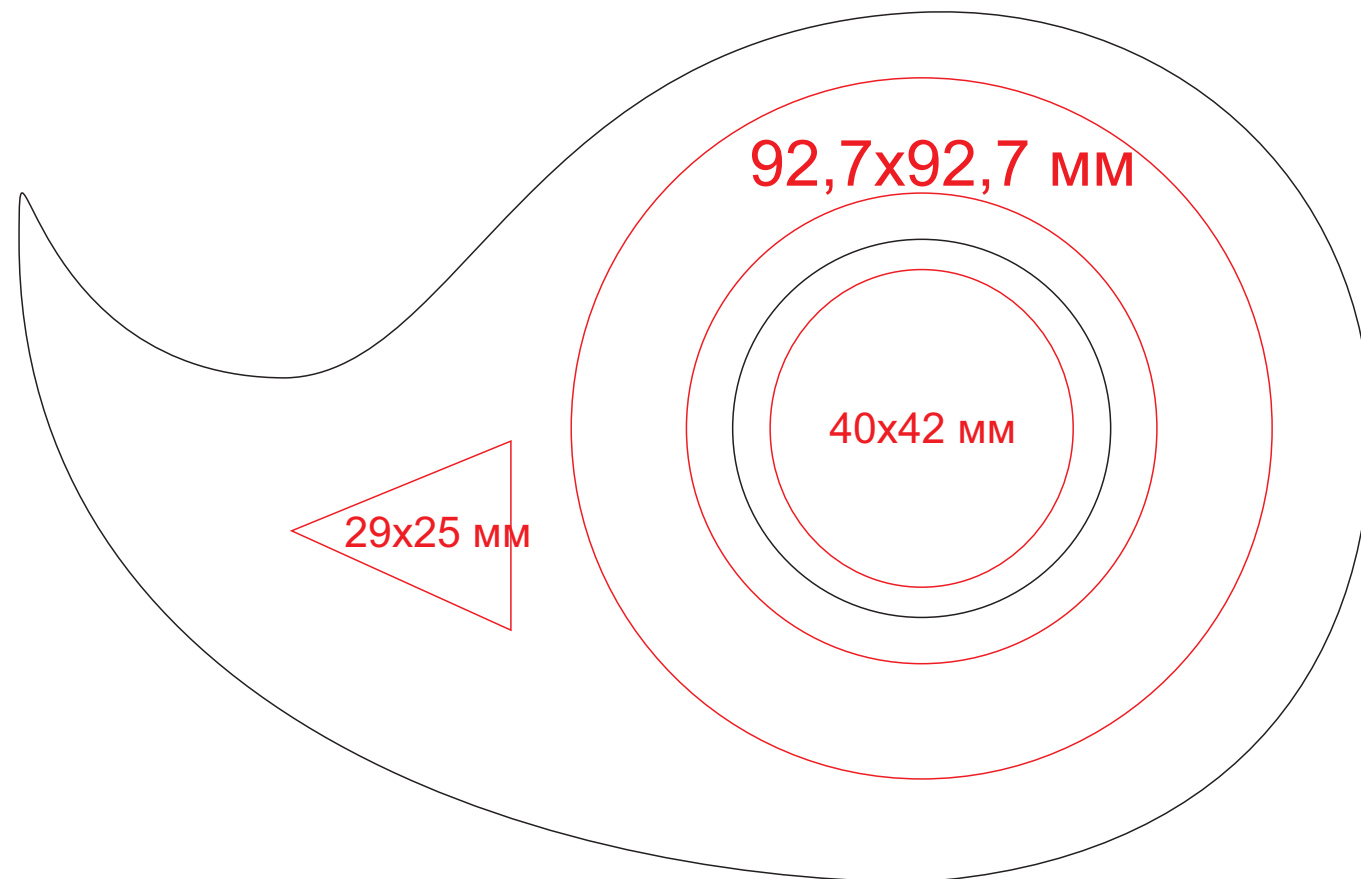

Чайная/кофейная пара "Наваждение" в подарочной упаковке, 13624

метод нанесения: деколь, шелкография по плоским поверхностям в 1 кроющий цвет (черный, серебро, золото)

Деколь

Шелкография по плоским поверхностям 1 кроющий цвет (черный, серебро, золото)