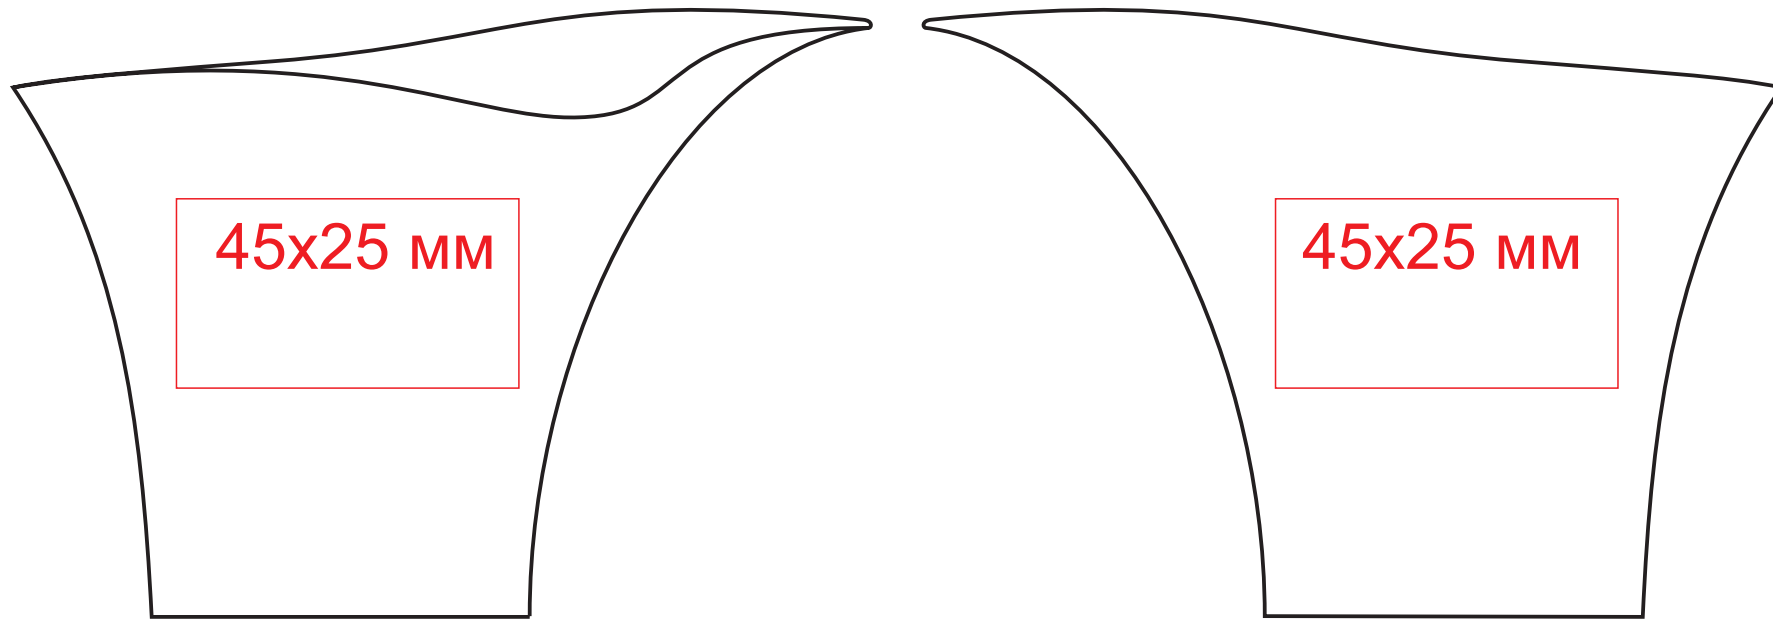

Чайная/кофейная пара "Наваждение" в подарочной упаковке, 13624

метод нанесения: деколь, шелкография по плоским поверхностям в 1 кроющий цвет (черный, серебро, золото)

Деколь

Шелкография по плоским поверхностям 1 кроющий цвет (черный, серебро, золото)