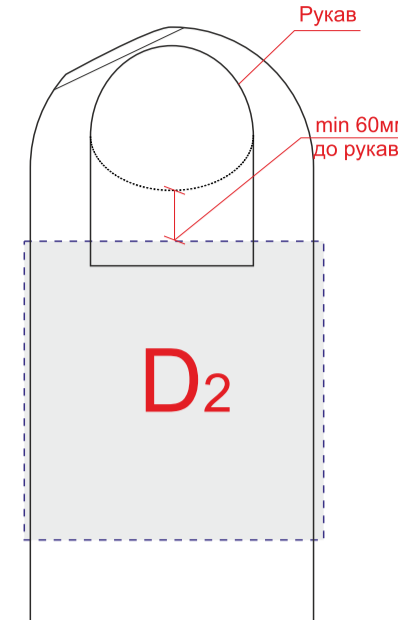

Лицо

Правый бок

Оборот

Левый бок

A	Вид нанесения	Макс площадь (Ш*В)
	Трафаретная печать	360x420мм
	Текстильный принтер	396x498мм
	Вышивка	250x230мм

C	Вид нанесения	Макс площадь (Ш*В)
	Трафаретная печать	50x100мм
	Термотрансфер	50x100мм
	Текстильный принтер	85x65мм
Вышивка	80x80мм	

B	Вид нанесения	Макс площадь (Ш*В)
	Трафаретная печать	360x420мм
	Текстильный принтер	396x498мм
Вышивка	250x230мм	

D	Вид нанесения	Макс площадь (Ш*В)
	Текстильный принтер	396x395мм

Внимание: на размерах менее размера L края изображения максимального поля могут уходить в подмышки. Просим учитывать это при расположении макета!