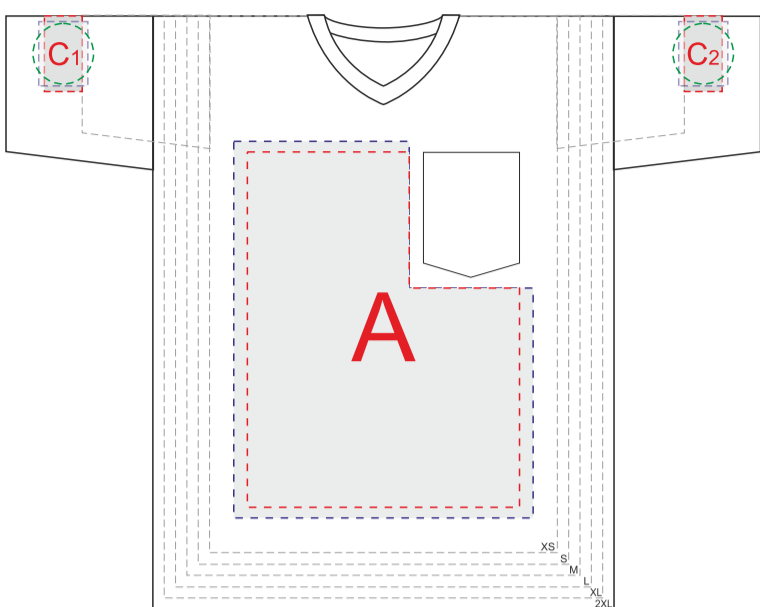

Лицо

Правый бок

Оборот

Левый бок

A	Вид нанесения	Макс площадь (Ш*В)
	Трафаретная печать	360x420мм
	Текстильный принтер	396x498мм
	Вышивка	250x230мм

C	Вид нанесения	Макс площадь (Ш*В)
	Трафаретная печать	50x100мм
	Термотрансфер	50x100мм
	Текстильный принтер	85x65мм
Вышивка	80x80мм	

B	Вид нанесения	Макс площадь (Ш*В)
	Трафаретная печать	360x420мм
	Текстильный принтер	396x498мм
Вышивка	250x230мм	

D	Вид нанесения	Макс площадь (Ш*В)
	Текстильный принтер	396x395мм

Внимание: на размерах менее размера L края изображения максимального поля могут уходить в подмышки. Просим учитывать это при расположении макета!