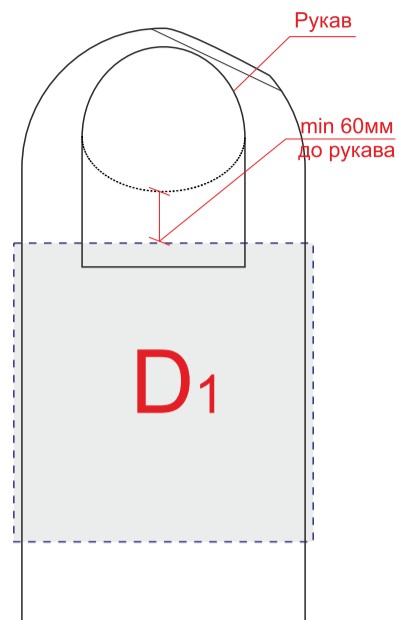

Лицо

Правый бок

Оборот

Левый бок

A	Вид нанесения	Макс площадь (Ш*В)
	Трафаретная печать	360x420мм
	Текстильный принтер	396x498мм
	Вышивка	250x230мм

C	Вид нанесения	Макс площадь (Ш*В)
	Трафаретная печать	50x100мм
	Термотрансфер	50x100мм
	Текстильный принтер	85x65мм
Вышивка	80x80мм	

B	Вид нанесения	Макс площадь (Ш*В)
	Трафаретная печать	360x420мм
	Текстильный принтер	396x498мм
Вышивка	250x230мм	

D	Вид нанесения	Макс площадь (Ш*В)
	Текстильный принтер	396x395мм

Внимание: на размерах менее размера L края изображения максимального поля могут уходить в подмышки. Просим учитывать это при расположении макета!