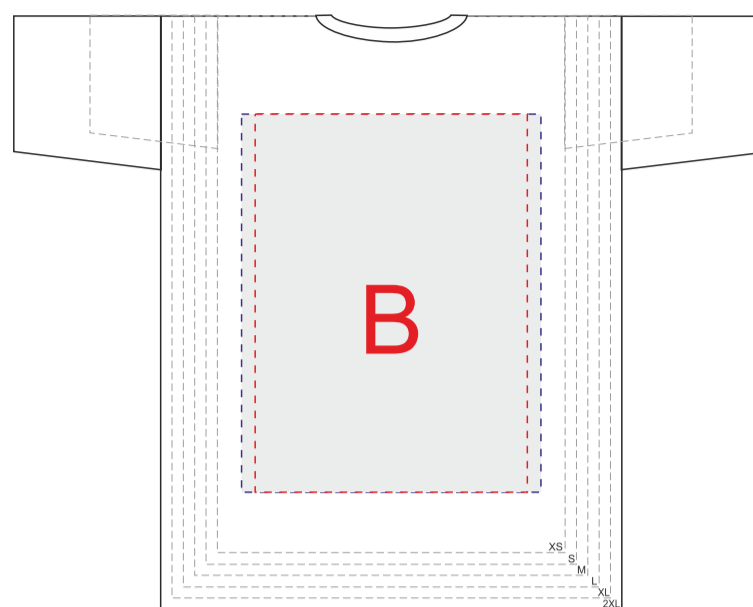

Лицо

Правый бок

Оборот

Левый бок

A	Вид нанесения	Макс площадь (Ш*В)
	Трафаретная печать	360x420мм
	Текстильный принтер	396x498мм
	Вышивка	250x230мм

C	Вид нанесения	Макс площадь (Ш*В)
	Трафаретная печать	50x100мм
	Термотрансфер	50x100мм
	Текстильный принтер	85x65мм
Вышивка	80x80мм	

B	Вид нанесения	Макс площадь (Ш*В)
	Трафаретная печать	360x420мм
	Текстильный принтер	396x498мм
Вышивка	250x230мм	

D	Вид нанесения	Макс площадь (Ш*В)
	Текстильный принтер	396x395мм

Внимание: на размерах менее размера L края изображения максимального поля могут уходить в подмышки. Просим учитывать это при расположении макета!