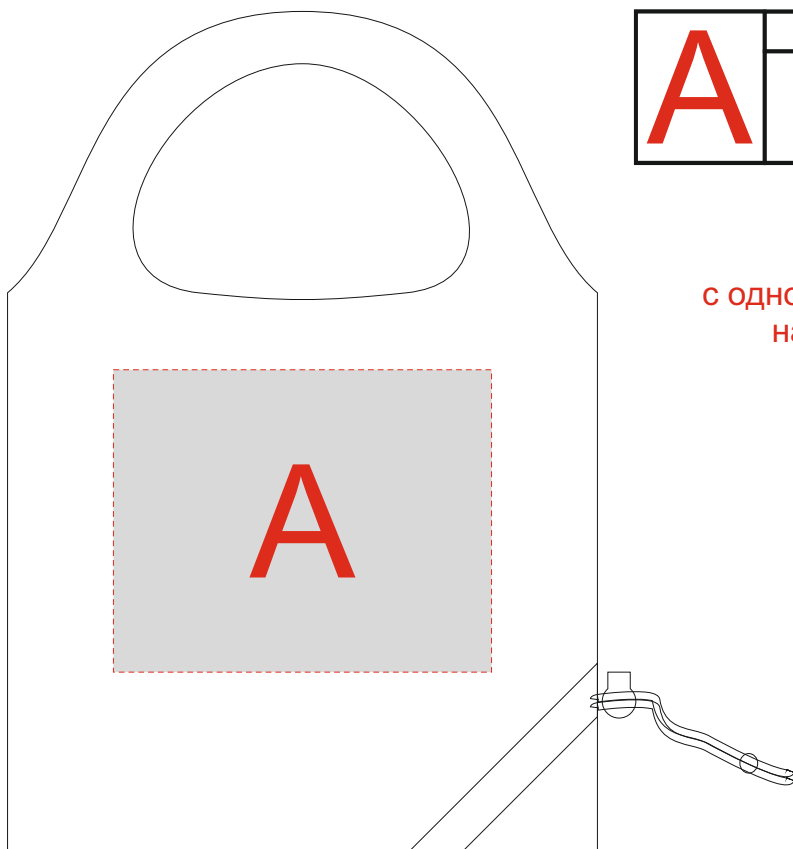

Арт 21071600

Масштаб 1:5

<b>A</b>	<b>Вид нанесения</b>	<b>Макс площадь (Ш*В)</b>
	Прямая печать (1+0) (Белый, серебро)	250x200мм

**Внимание!**  
Нанесение возможно только  
с одной стороны! (так как на второй стороне  
находятся надписи производителя)

Масштаб 1:5